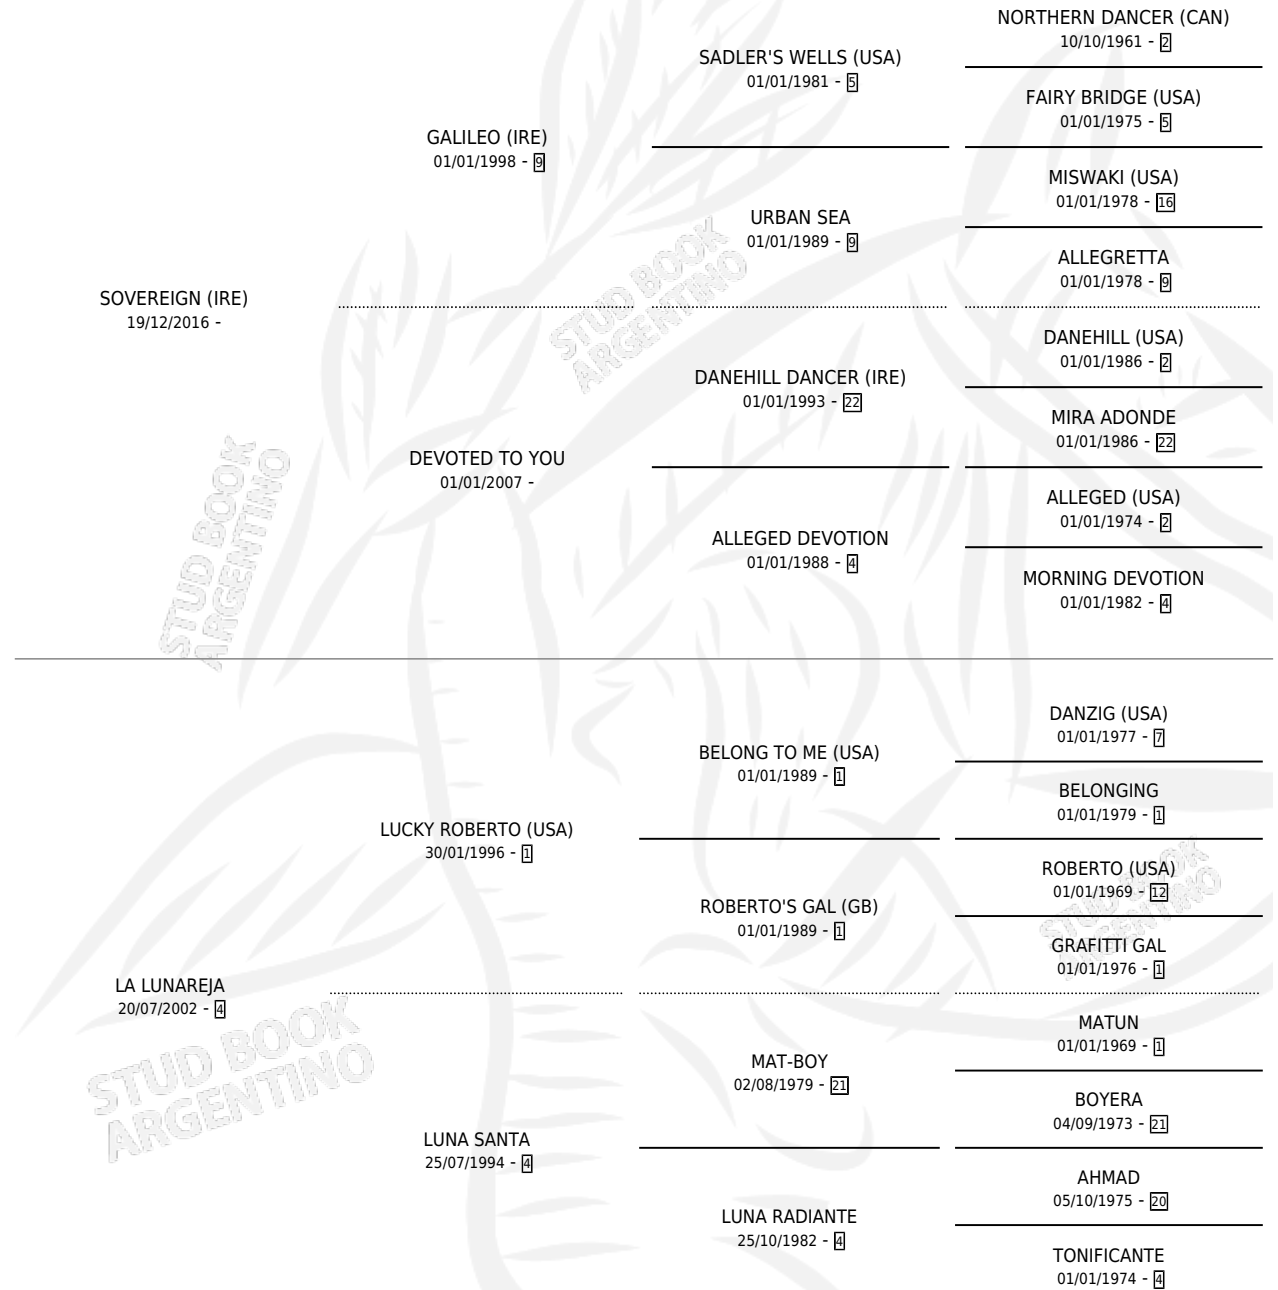

LUNA SOBERANA

por SOVEREIGN (IRE) y LA LUNAREJA por LUCKY ROBERTO (USA)

Argentina · Hembra · Alazan · SP · 22/10/2023
Familia 4-d · Volumen 45

ESTADO

TIPIFICACIÓN SANGUÍNEA	X
TIPIFICACIÓN POR ADN	✓
PASAPORTE	✓
IDENTIFICACIÓN POR MICROCHIP	✓
REPRODUCTOR	X

Lugar de nacimiento: Campo particular
Criador: Elizalde Pablo Anibal

PEDIGREE