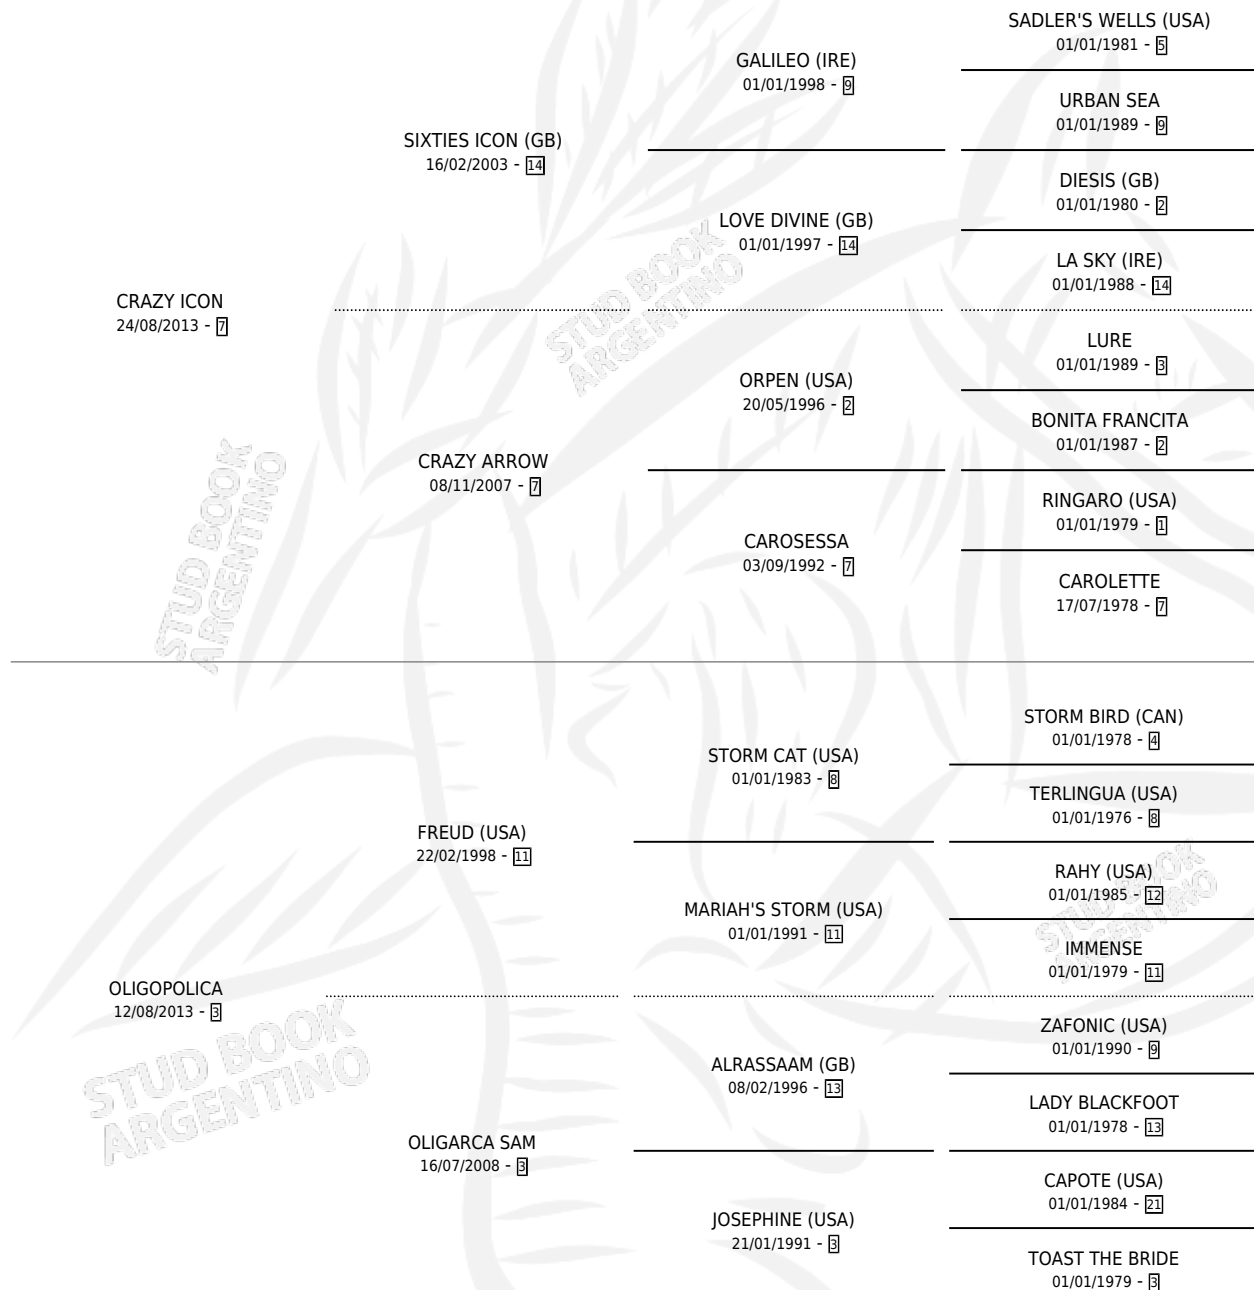

MUY PELIGROSA

por **CRAZY ICON** y **OLIGOPOLICA** por **FREUD (USA)**

Argentina · Hembra · Zaino · SP · 15/10/2023
Familia 3 · Volumen 45

ESTADO

TIPIFICACIÓN SANGUÍNEA	X
TIPIFICACIÓN POR ADN	X
PASAPORTE	X
IDENTIFICACIÓN POR MICROCHIP	X
REPRODUCTOR	X

Lugar de nacimiento: La Garibaldina

Criador: La Garibaldina

PEDIGREE

MUY PELIGROSA

Datos oficiales del Stud Book Argentino

Documento generado el 08/05/2026

studbook.org.ar