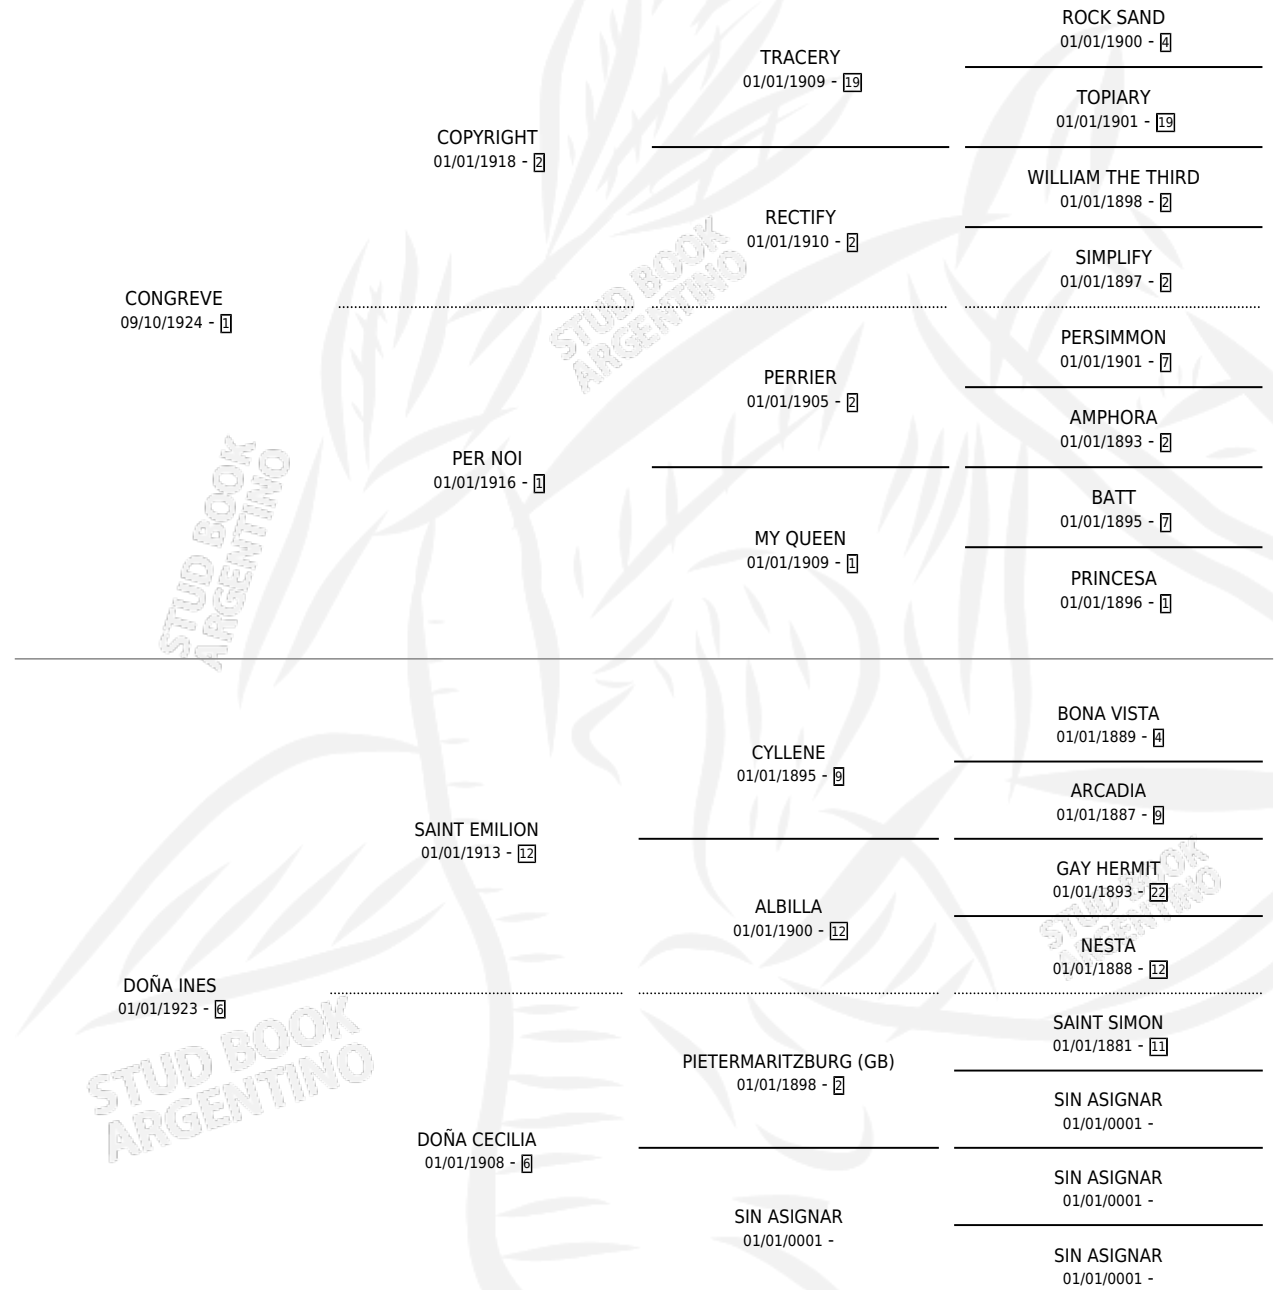

DORILA

por CONGREVE y DOÑA INES por SAINT EMILION

Argentina · Hembra · Zaino Doradillo · SP · 01/01/1937
Familia 6-a · Volumen 16

ESTADO

| | |
|------------------------------|---|
| TIPIFICACIÓN SANGUÍNEA | X |
| TIPIFICACIÓN POR ADN | X |
| PASAPORTE | X |
| IDENTIFICACIÓN POR MICROCHIP | X |
| REPRODUCTOR | X |

Lugar de nacimiento: Campo particular

Criador: Sin dato

~

HIJOS

| | MACHOS | HEMBRAS |
|------------|--------|---------|
| 2 NACIERON | 1 | 1 |

SIN ACTUACIONES

PEDIGREE

DORILA