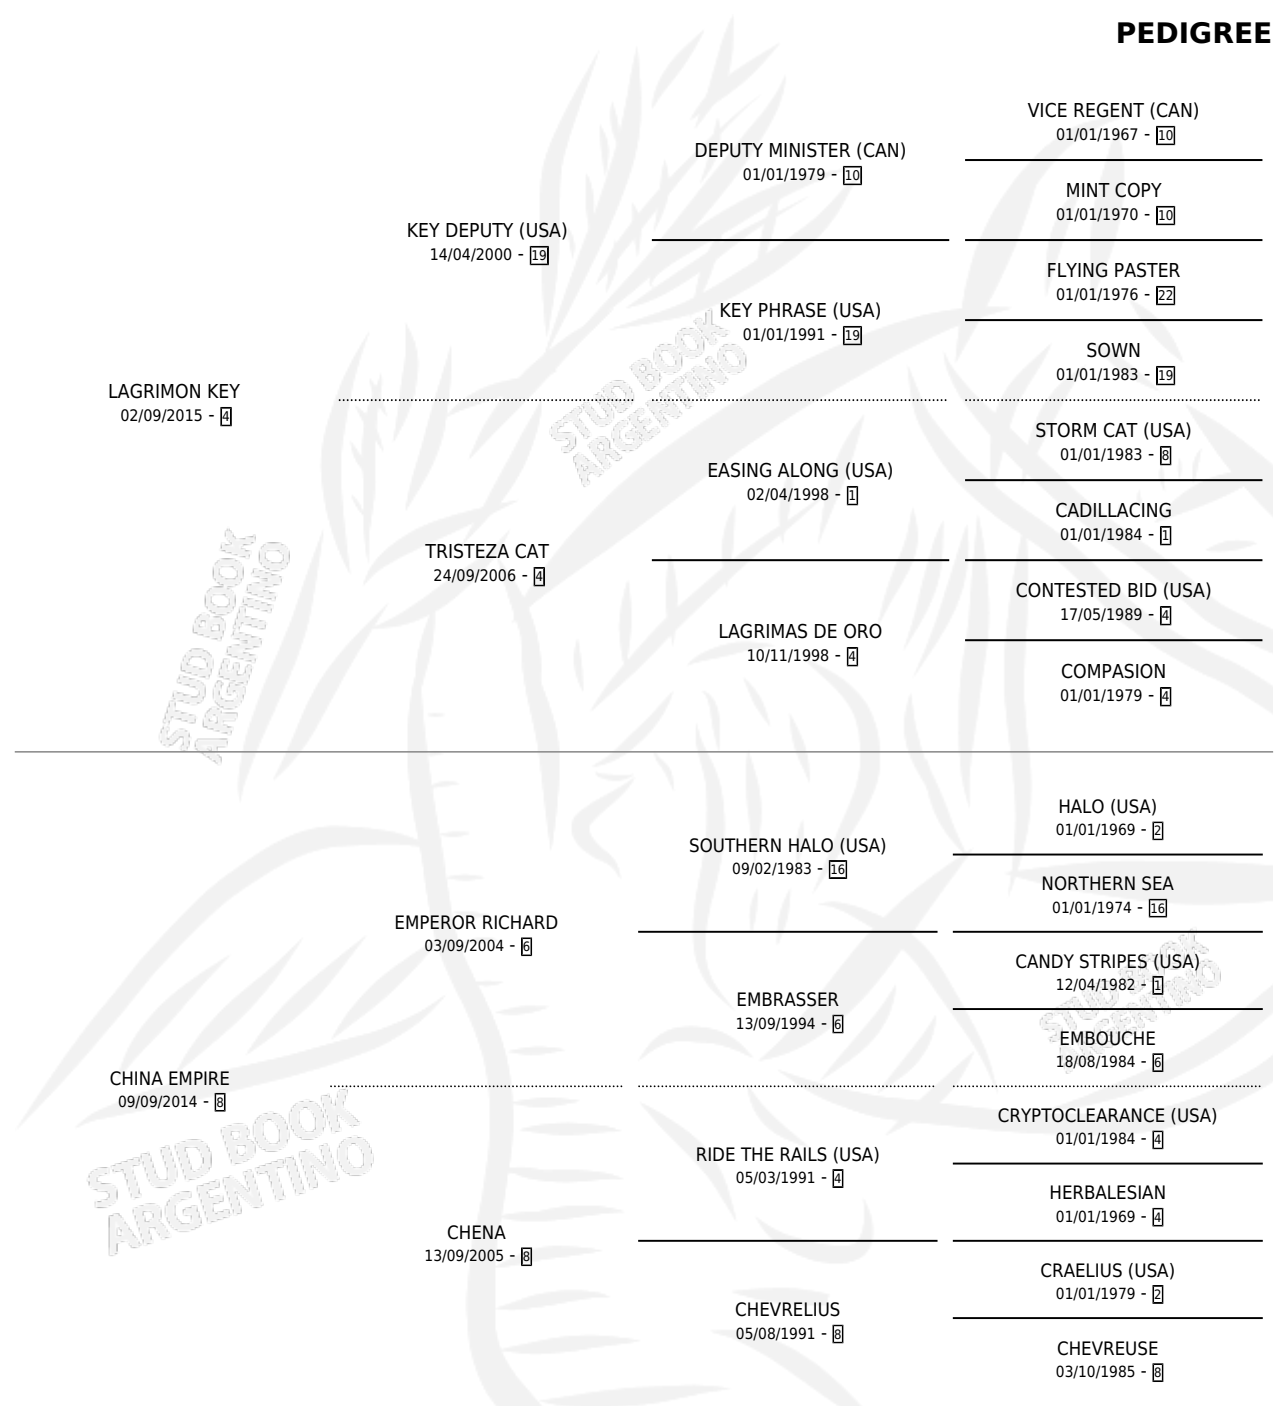

SOY DE RIVER

por LAGRIMON KEY y CHINA EMPIRE por EMPEROR RICHARD

Argentina · Hembra · Alazan · SP · 01/10/2023
Familia 8-c · Volumen 45

ESTADO

TIPIFICACIÓN SANGUÍNEA	X
TIPIFICACIÓN POR ADN	X
PASAPORTE	X
IDENTIFICACIÓN POR MICROCHIP	X
REPRODUCTOR	X

Lugar de nacimiento: Ana Hortencia
Criador: Pacheco Lisandro

PEDIGREE

SOY DE RIVER

Datos oficiales del Stud Book Argentino

Documento generado el 06/05/2026

studbook.org.ar