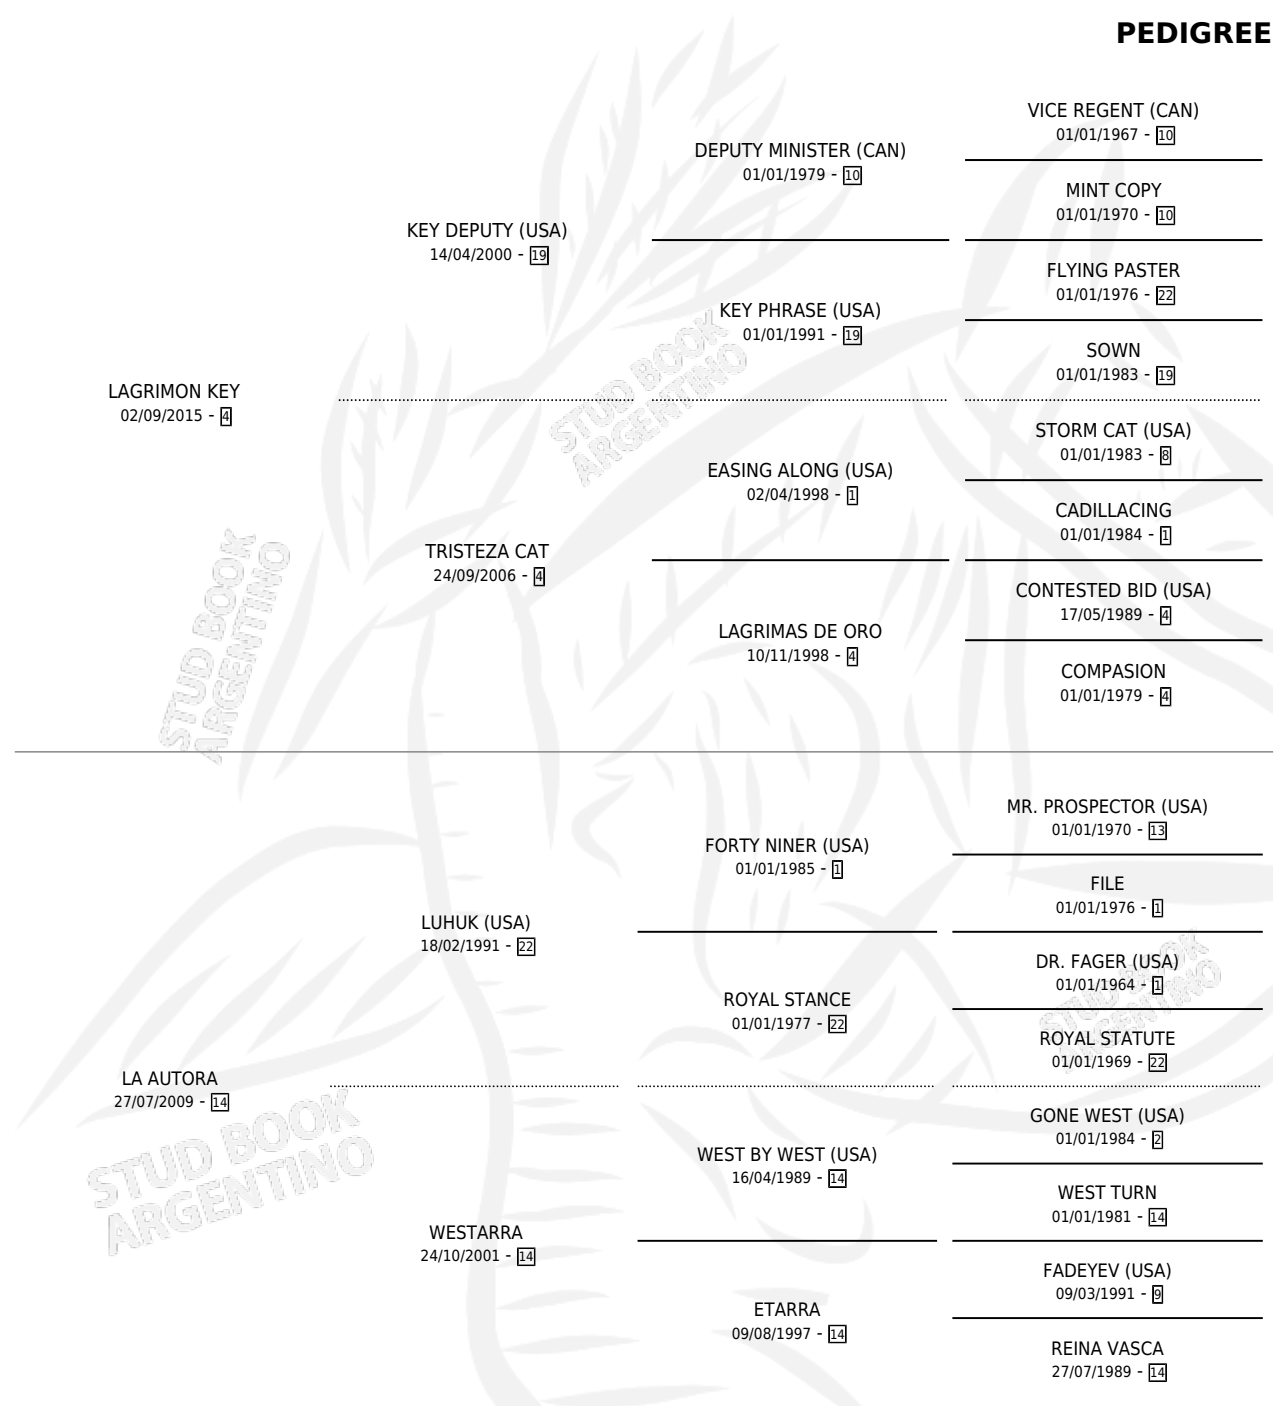

OH MAHALO

por LAGRIMON KEY y LA AUTORA por LUHUK (USA)

Argentina · Macho · Alazan · SP · 30/09/2023
Familia 14-b · Volumen 45

ESTADO

TIPIFICACIÓN SANGUÍNEA	X
TIPIFICACIÓN POR ADN	✓
PASAPORTE	✓
IDENTIFICACIÓN POR MICROCHIP	✓
REPRODUCTOR	X

Lugar de nacimiento: Ana Hortencia
Criador: Pacheco Lisandro y Pacheco Lisandro

PEDIGREE

OH MAHALO

Datos oficiales del Stud Book Argentino

Documento generado el 14/05/2026

studbook.org.ar