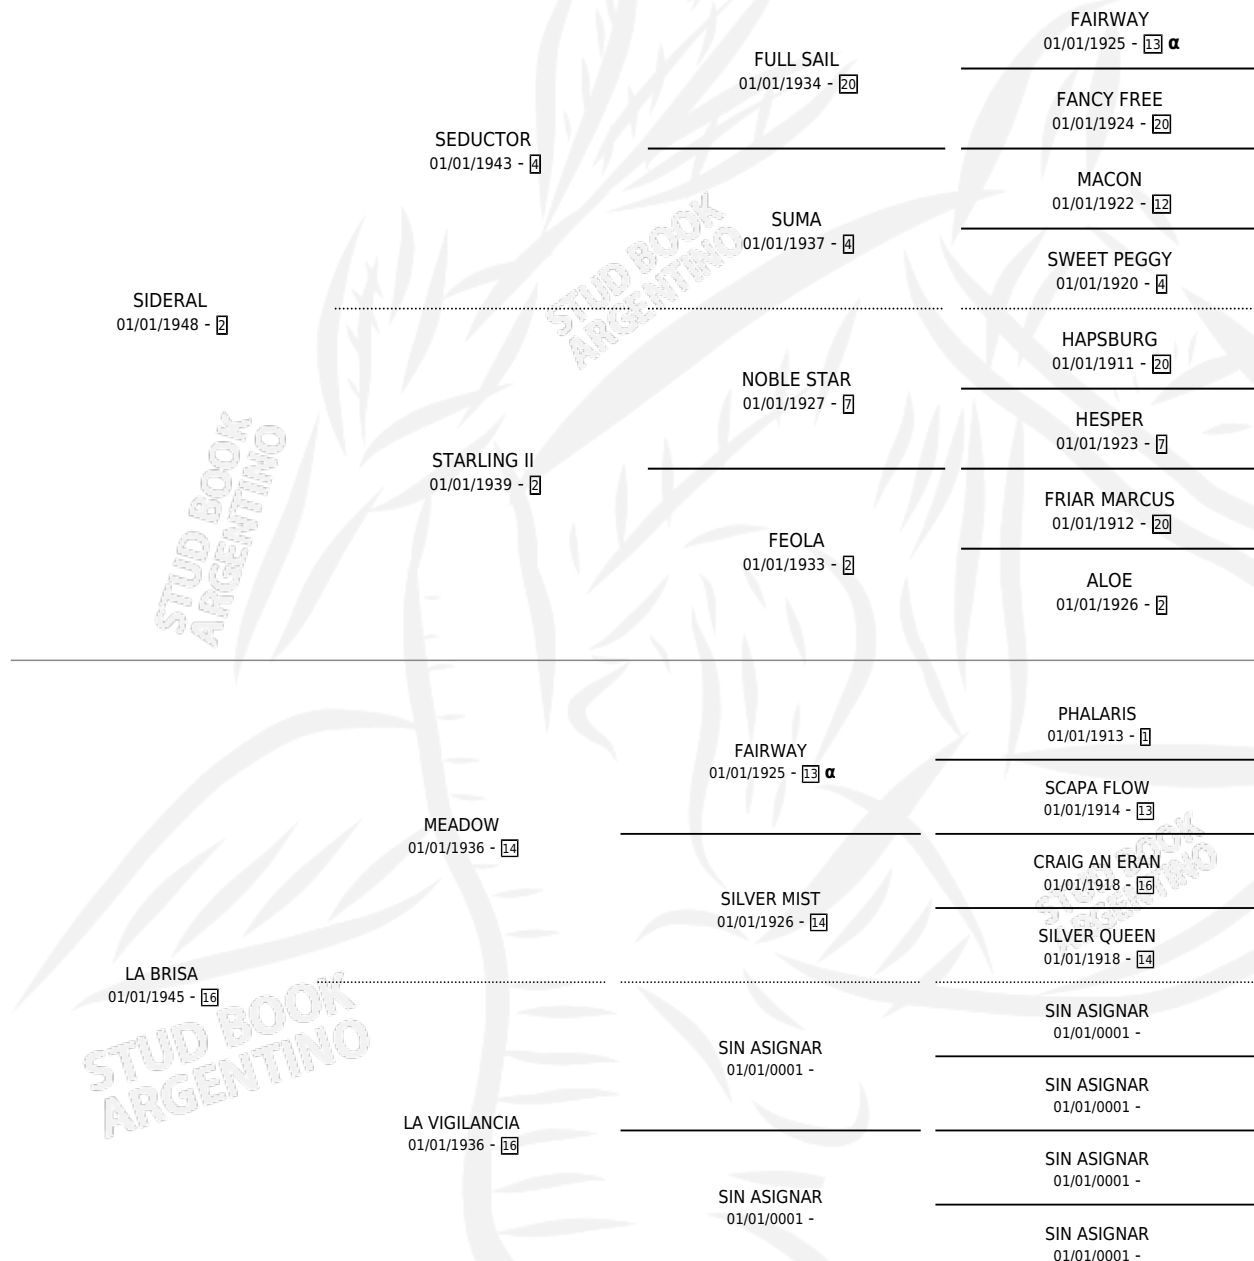

SUDESTADA

por **SIDERAL** y **LA BRISA** por **MEADOW**

Argentina · Hembra · Zaino Colorado · SP · 01/01/1955
Familia 16-e · Volumen 22

ESTADO

TIPIFICACIÓN SANGUÍNEA	X
TIPIFICACIÓN POR ADN	X
PASAPORTE	X
IDENTIFICACIÓN POR MICROCHIP	X
REPRODUCTOR	X

Lugar de nacimiento: Campo particular

Criador: Sin dato

~

HIJOS

	MACHOS	HEMBRAS
5 NACIERON	2	3
1 CORRIERON	1	0
1 GANARON	1	0
0 GANADORES CL	0 GANADORES GR	0 GANADORES G1

PEDIGREE

INBREEDING : α

SUDESTADA