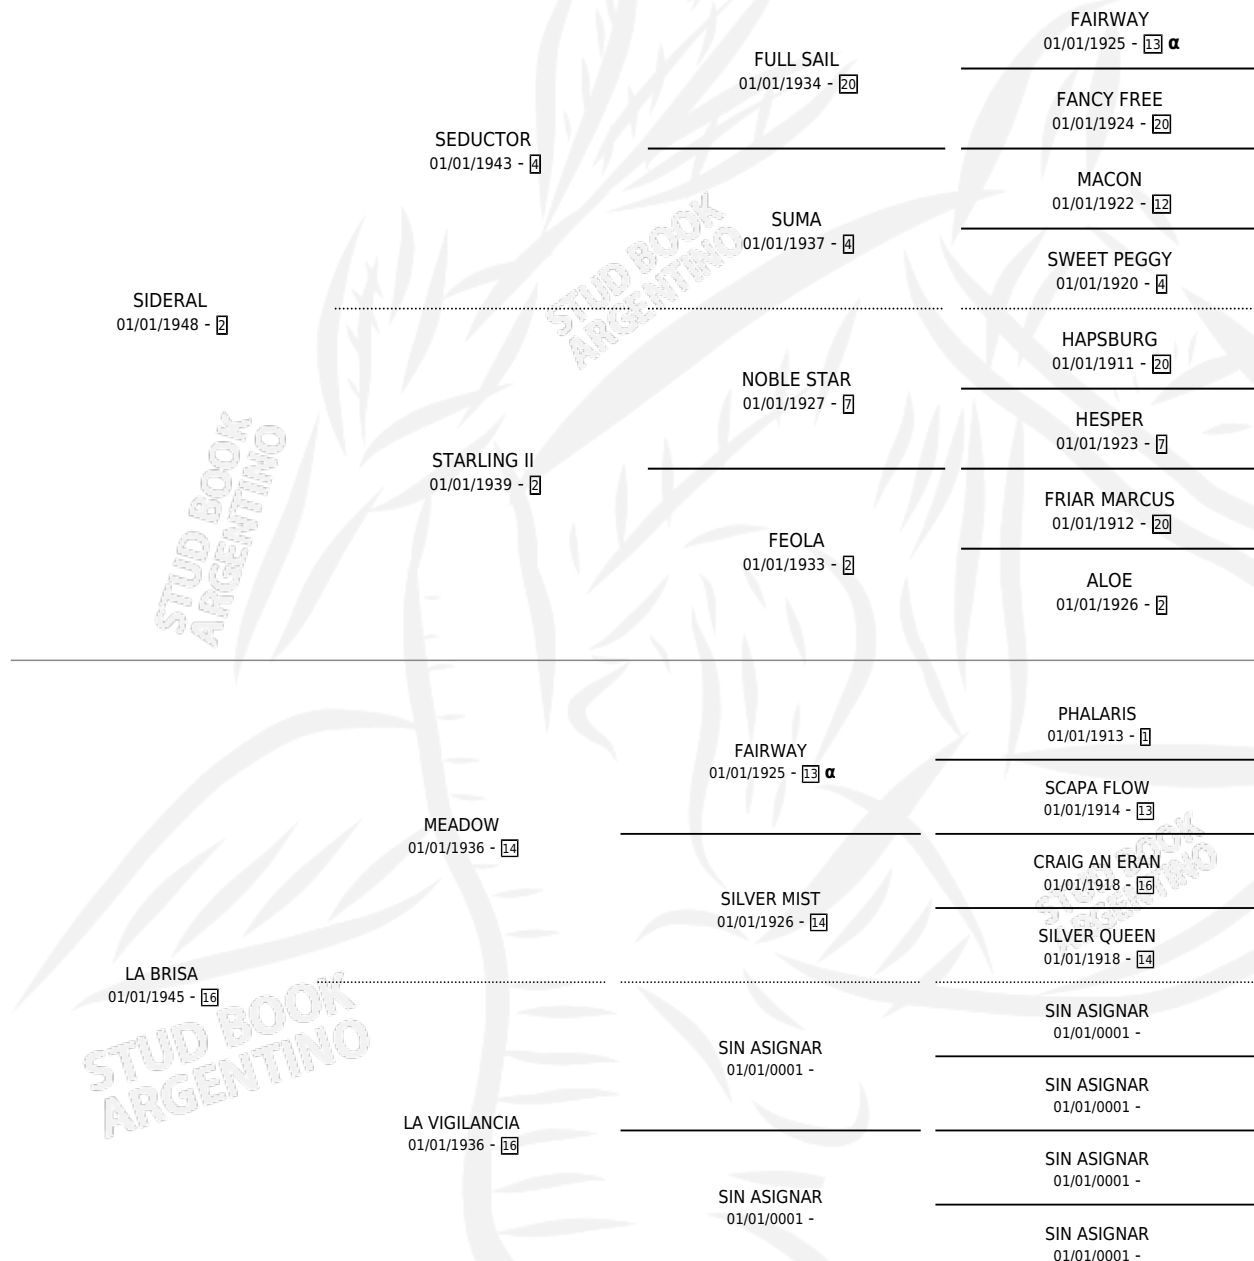

SUDESTADA

por SIDERAL y LA BRISA por MEADOW

Argentina · Hembra · Zaino Colorado · SP · 01/01/1955
Familia 16-e · Volumen 22

ESTADO

TIPIFICACIÓN SANGUÍNEA	X
TIPIFICACIÓN POR ADN	X
PASAPORTE	X
IDENTIFICACIÓN POR MICROCHIP	X
REPRODUCTOR	X

Lugar de nacimiento: Campo particular

Criador: Sin dato

~

HIJOS

	MACHOS	HEMBRAS
5 NACIERON	2	3
1 CORRIERON	1	0
1 GANARON	1	0
0 GANADORES CL	0 GANADORES GR	0 GANADORES G1

PEDIGREE

INBREEDING : α

SUDESTADA