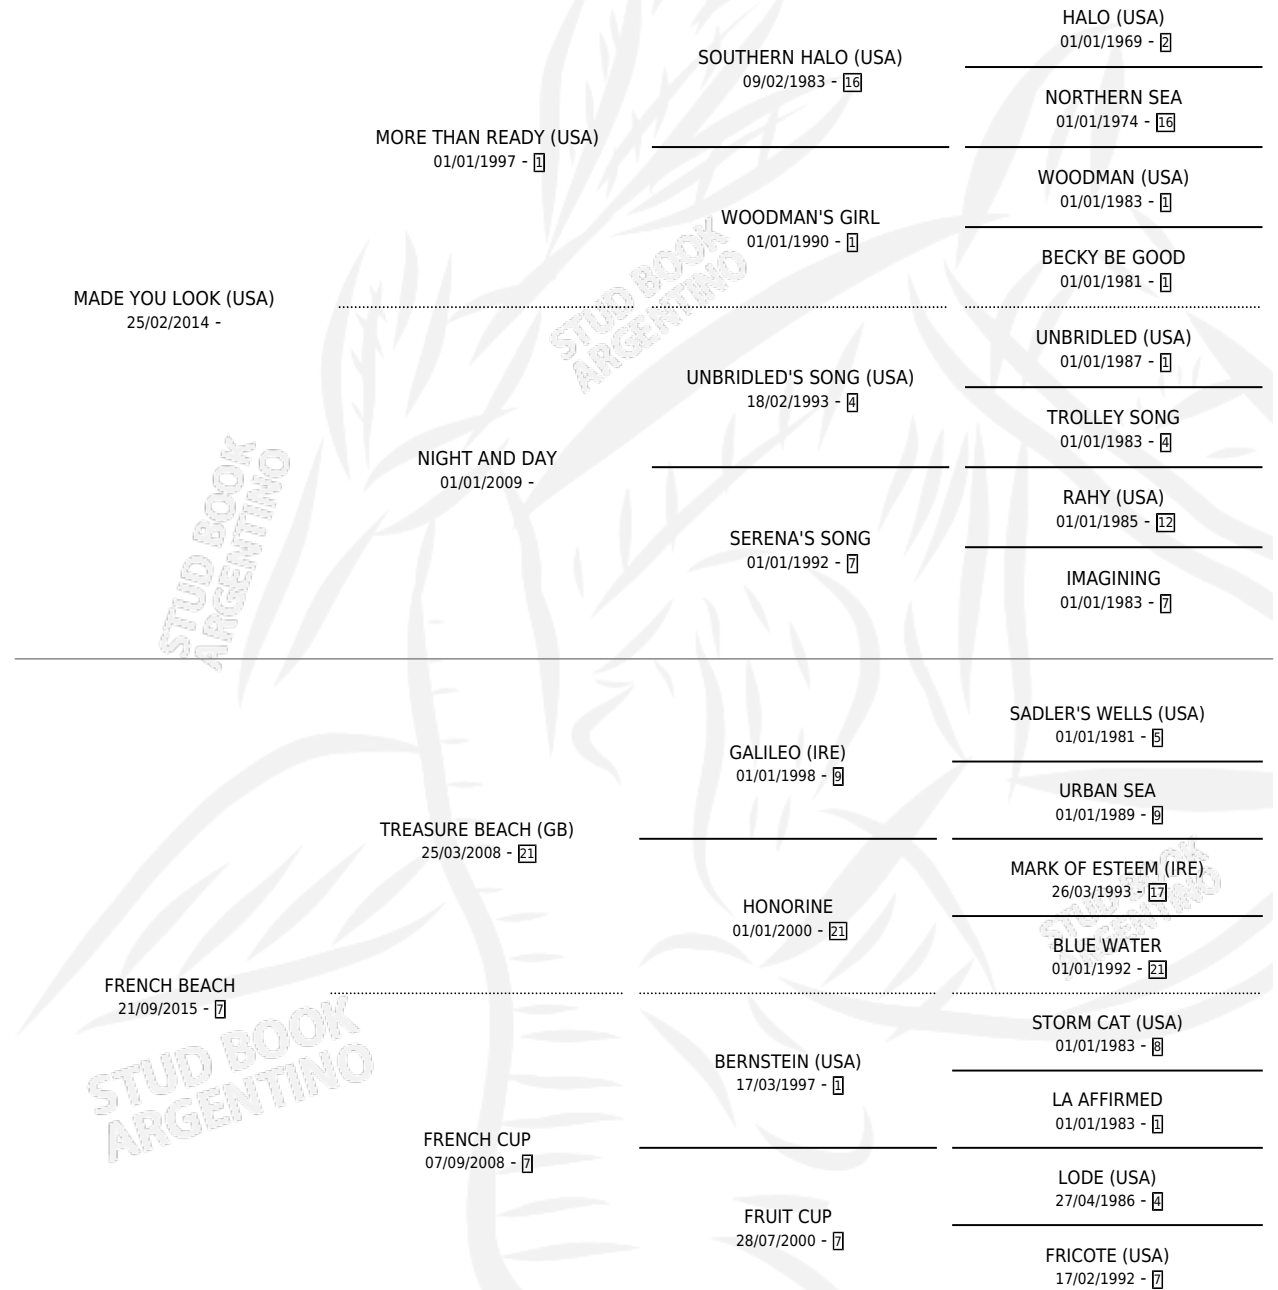

FLY CAST

por **MADE YOU LOOK (USA)** y **FRENCH BEACH** por **TREASURE BEACH (GB)**

Argentina · Hembra · Alazan · SP · 31/08/2023
Familia 7 · Volumen 45

ESTADO

TIPIFICACIÓN SANGUÍNEA	X
TIPIFICACIÓN POR ADN	✓
PASAPORTE	✓
IDENTIFICACIÓN POR MICROCHIP	✓
REPRODUCTOR	X

Lugar de nacimiento: Haras Gran Muñeca
Criador: Haras Gran Muñeca

PEDIGREE

CAMPAÑA

Solo carreras oficiales de Argentina

POR EDAD

EDAD	CC	1°	2°	3°	4°	5°	NP	CLC	CLG	CLCG1	CLGG1	IMPORTE	GANANCIA / CC
2 AÑOS	1	0	1	0	0	0	0	0	0	0	0	\$2,310,000	\$2,310,000
TOTALES	1	0	1	0	0	0	0	0	0	0	0	\$2,310,000	\$2,310,000
%		0.0%	100%	0.0%	0.0%	0.0%	0.0%	0.0%	0.0%	0.0%	0.0%		