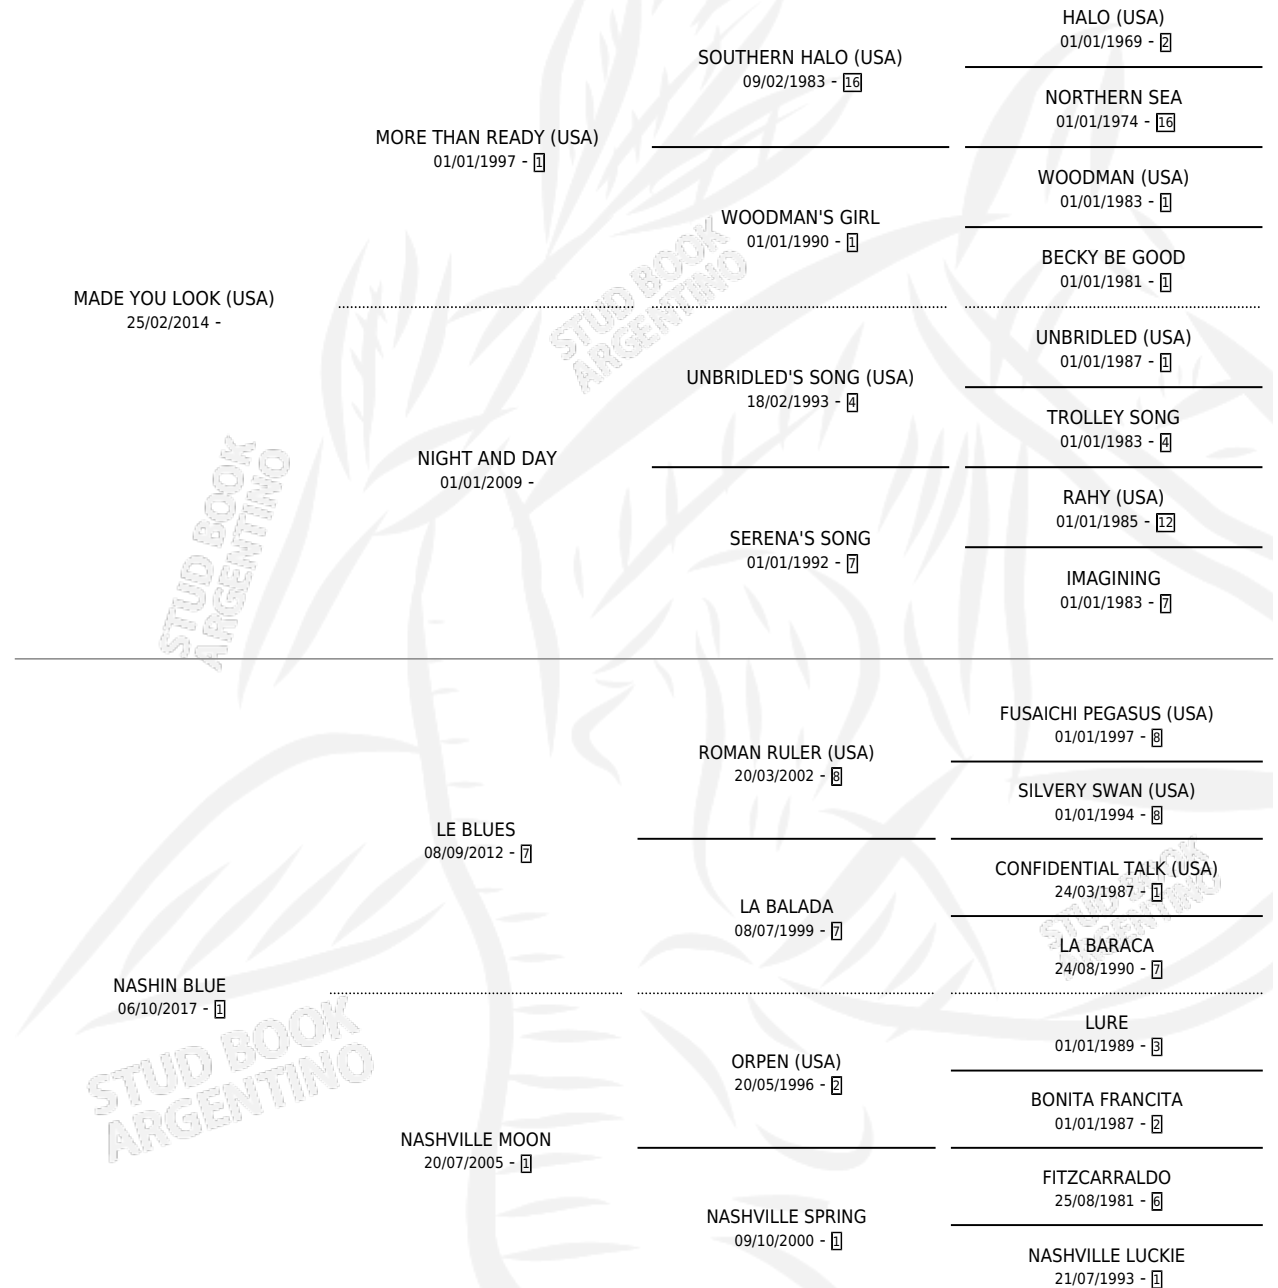

NANKURUNAISA

por **MADE YOU LOOK (USA)** y **NASHIN BLUE** por **LE BLUES**

Argentina · Hembra · Zaino · SP · 12/09/2023
Familia 1-p · Volumen 45

ESTADO

TIPIFICACIÓN SANGUÍNEA	X
TIPIFICACIÓN POR ADN	✓
PASAPORTE	✓
IDENTIFICACIÓN POR MICROCHIP	✓
REPRODUCTOR	X

Lugar de nacimiento: Haras Gran Muñeca
Criador: Haras Gran Muñeca

PEDIGREE

NANKURUNAISA

Datos oficiales del Stud Book Argentino

Documento generado el 28/04/2026

studbook.org.ar