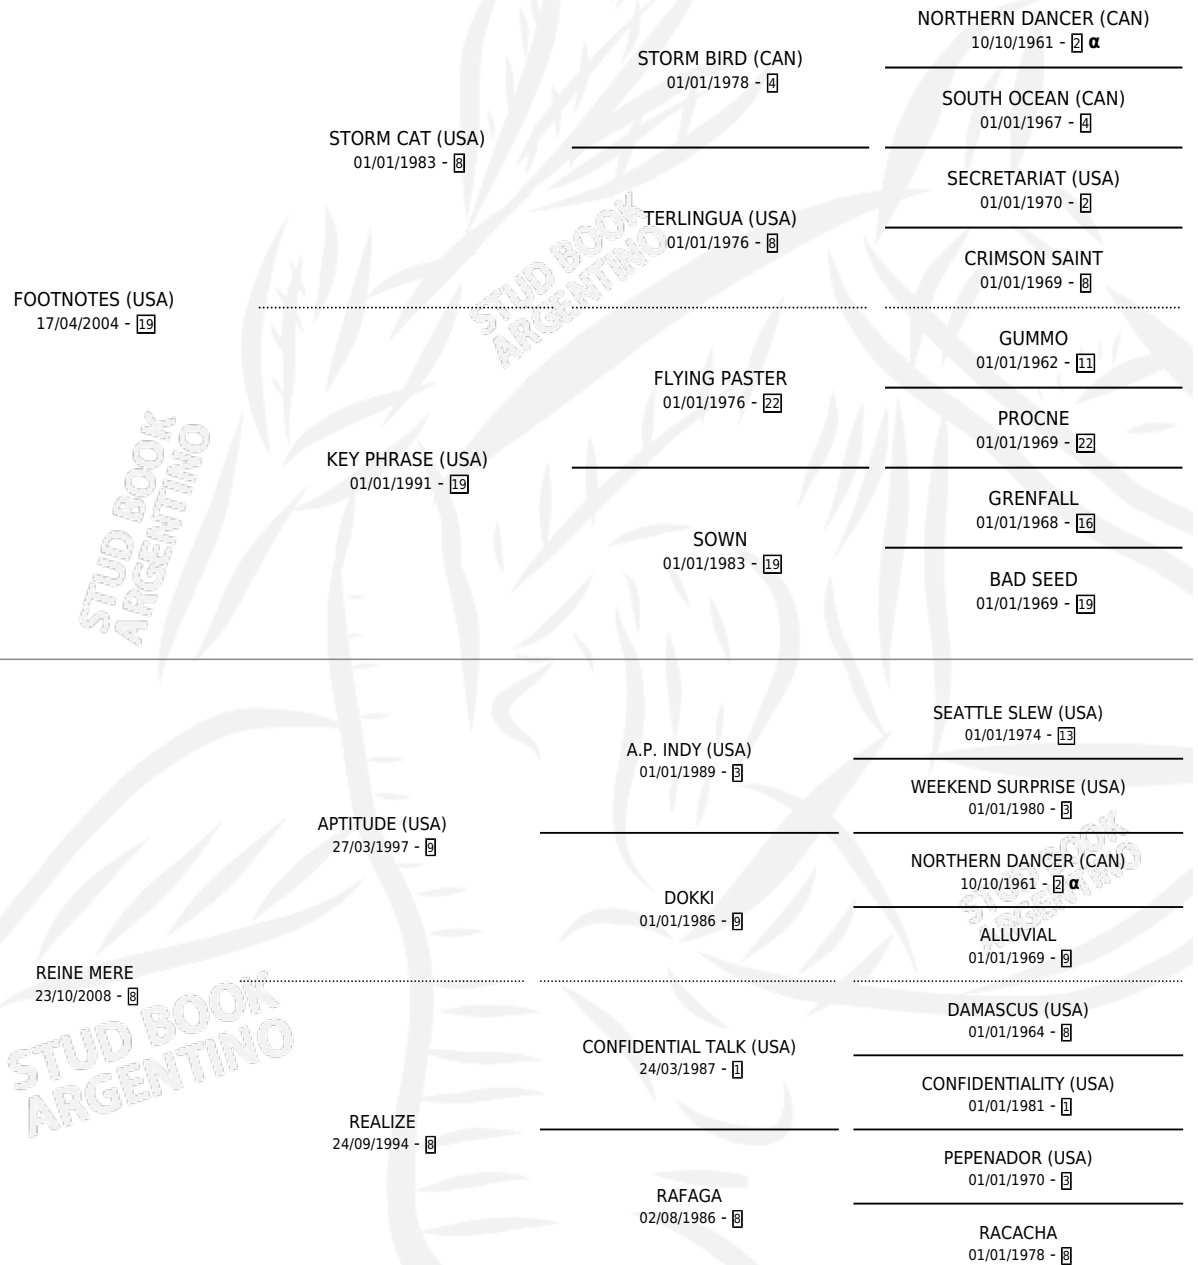

REINE PAT

por FOOTNOTES (USA) y REINE MERE por APTITUDE (USA)

Argentina · Hembra · Zaino · SP · 21/10/2023
Familia 8-k · Volumen 45

ESTADO

TIPIFICACIÓN SANGUÍNEA	X
TIPIFICACIÓN POR ADN	✓
PASAPORTE	✓
IDENTIFICACIÓN POR MICROCHIP	✓
REPRODUCTOR	X

Lugar de nacimiento: Los Nogales
Criador: Vera Gustavo Marcos

PEDIGREE

INBREEDING : α

REINE PAT

Datos oficiales del Stud Book Argentino

Documento generado el 12/05/2026

studbook.org.ar