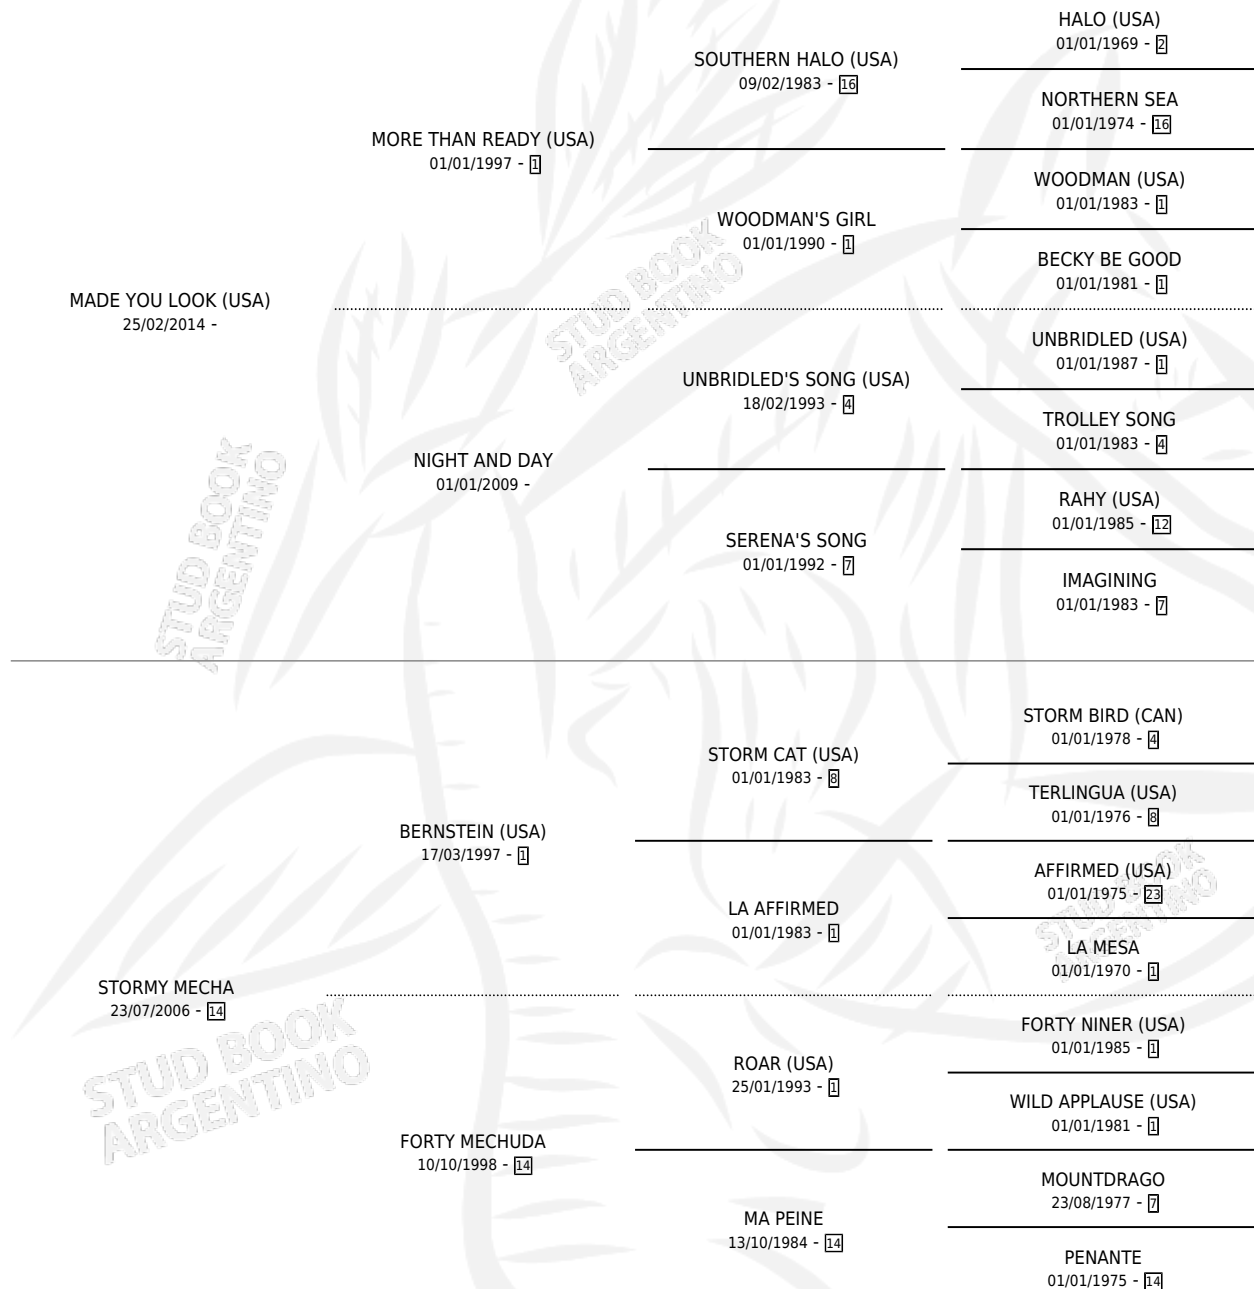

STADE DE FRANCE

por **MADE YOU LOOK (USA)** y **STORMY MECHA** por **BERNSTEIN (USA)**

Argentina · Macho · Zaino · SP · 27/09/2023
Familia 14-c · Volumen 45

ESTADO

TIPIFICACIÓN SANGUÍNEA	X
TIPIFICACIÓN POR ADN	✓
PASAPORTE	✓
IDENTIFICACIÓN POR MICROCHIP	✓
REPRODUCTOR	X

Lugar de nacimiento: Haras Gran Muñeca
Criador: Haras Gran Muñeca

PEDIGREE

STADE DE FRANCE

Datos oficiales del Stud Book Argentino

Documento generado el 15/05/2026

studbook.org.ar