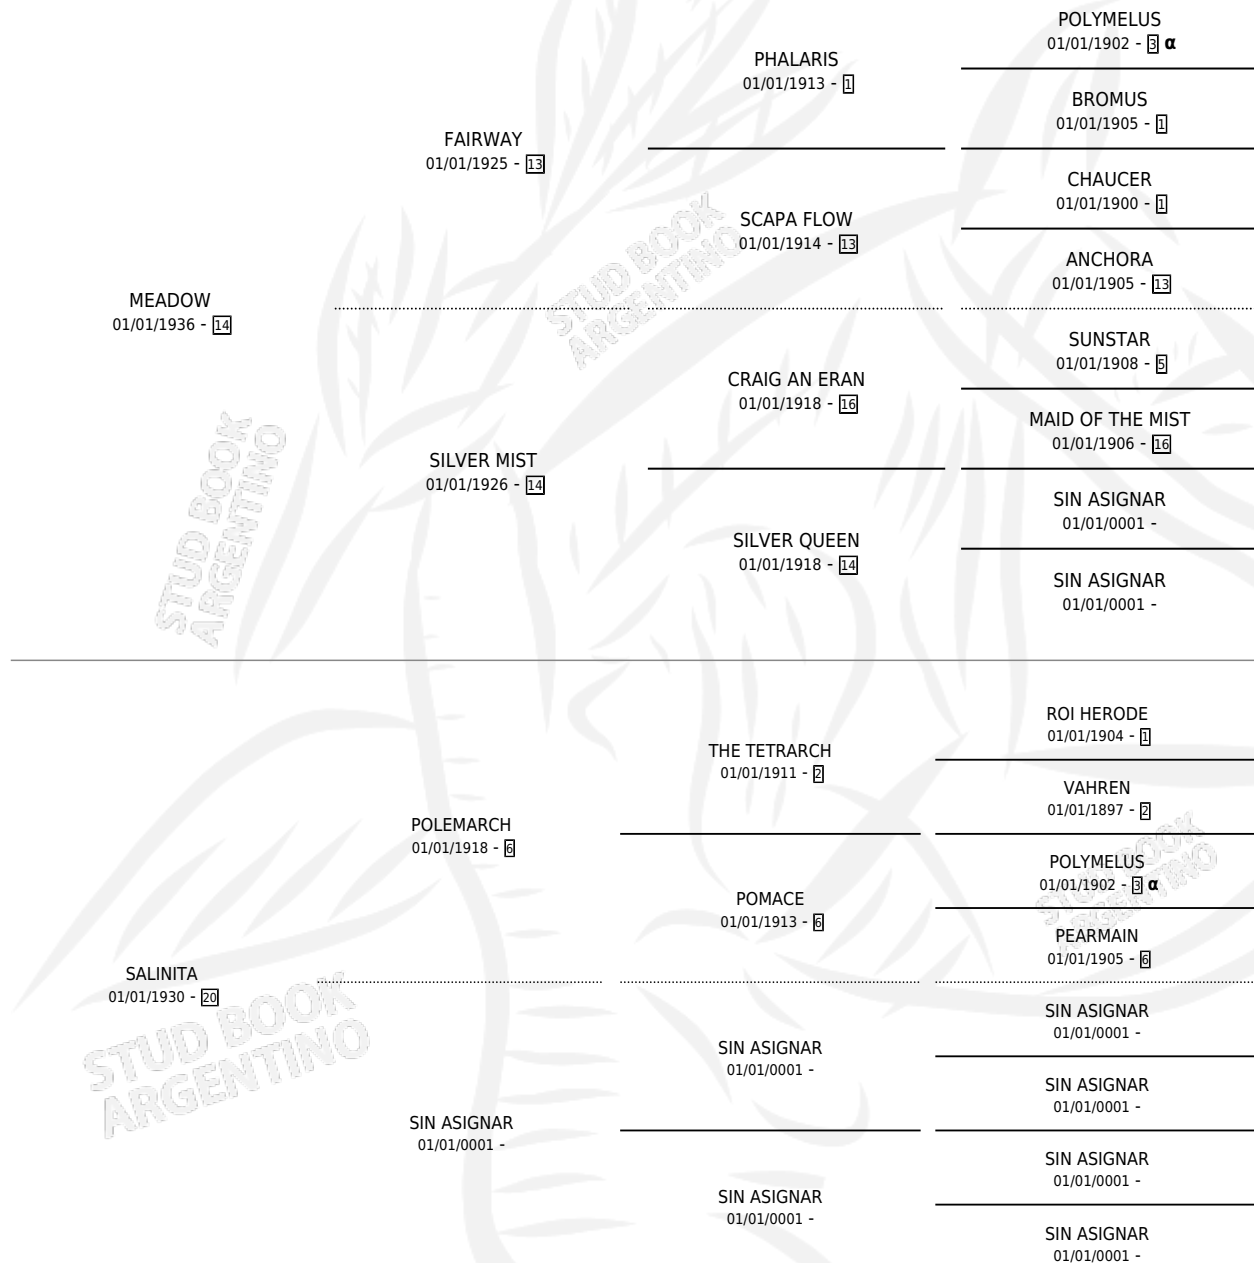

SNAP

por MEADOW y SALINITA por POLEMARCH

Argentina · Hembra · Alazan · SP · 01/01/1943
Familia 20-a · Volumen 18

ESTADO

TIPIFICACIÓN SANGUÍNEA	X
TIPIFICACIÓN POR ADN	X
PASAPORTE	X
IDENTIFICACIÓN POR MICROCHIP	X
REPRODUCTOR	X

Lugar de nacimiento: Campo particular

Criador: Sin dato

~

HIJOS

	MACHOS	HEMBRAS
3 NACIERON	0	3
SIN ACTUACIONES		

PEDIGREE

INBREEDING : α