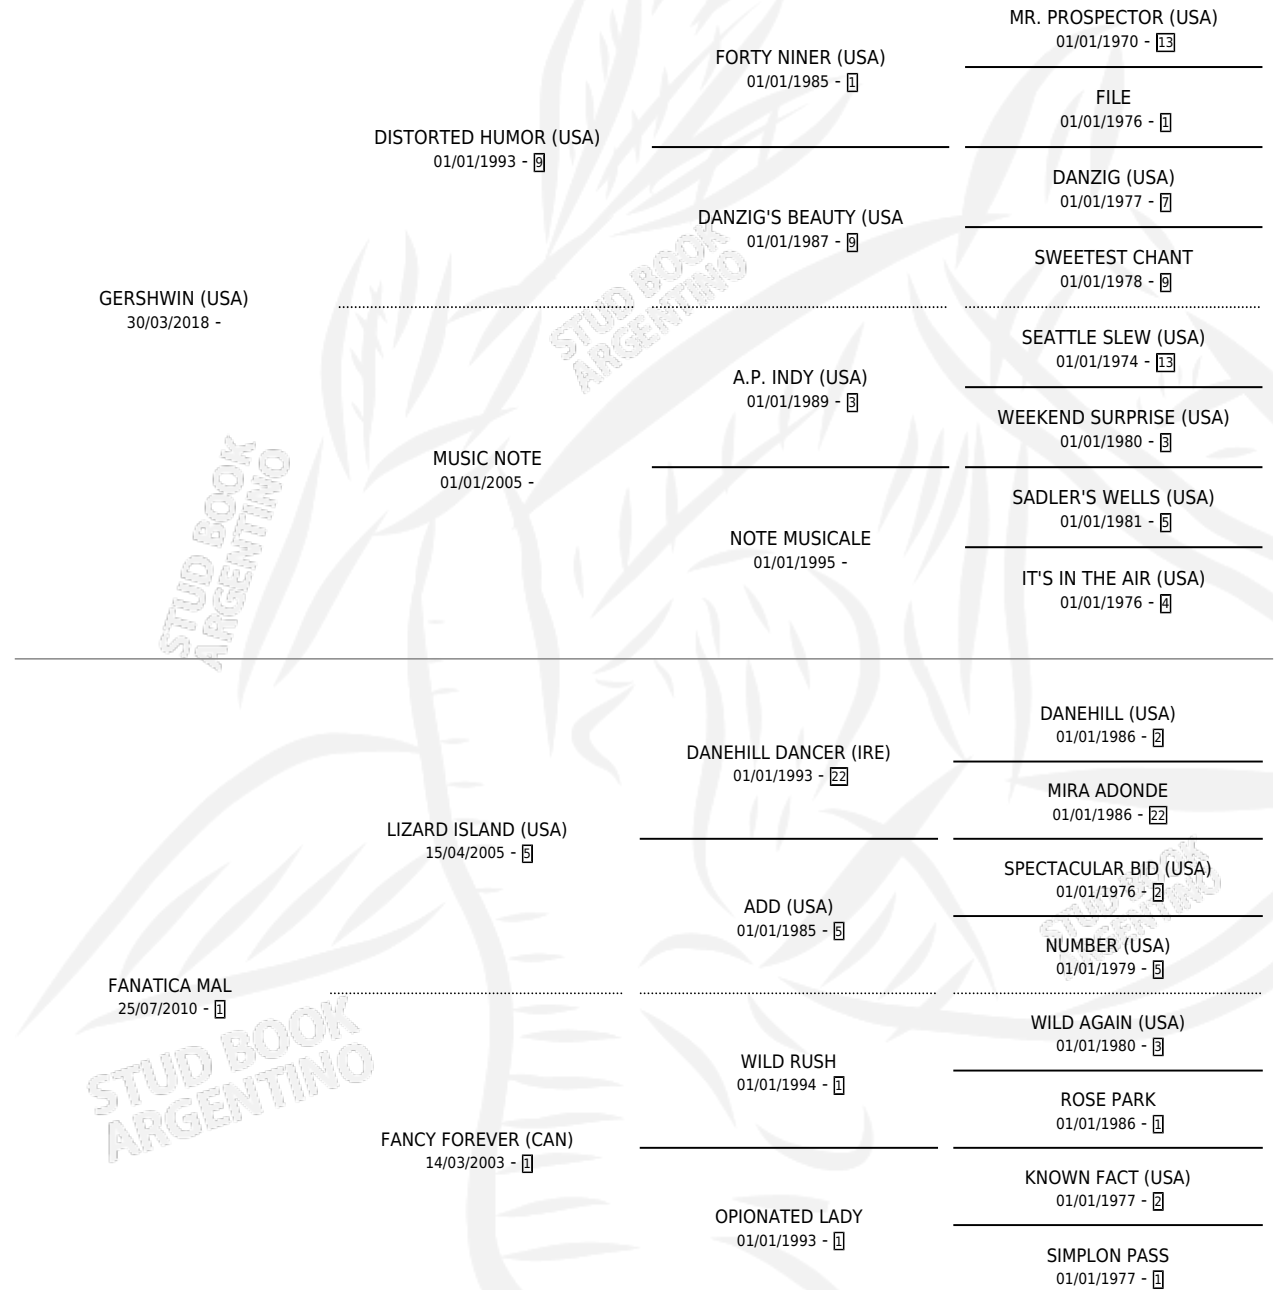

CHE FANATICO

por GERSHWIN (USA) y FANATICA MAL por LIZARD ISLAND (USA)

Argentina · Macho · Zaino · SP · 08/11/2023
Familia 1-x · Volumen 45

ESTADO

TIPIFICACIÓN SANGUÍNEA	X
TIPIFICACIÓN POR ADN	✓
PASAPORTE	✓
IDENTIFICACIÓN POR MICROCHIP	✓
REPRODUCTOR	X

Lugar de nacimiento: Vikeda

Criador: Losinno Patricio Francisco

PEDIGREE

CHE FANATICO

Datos oficiales del Stud Book Argentino

Documento generado el 05/05/2026

studbook.org.ar