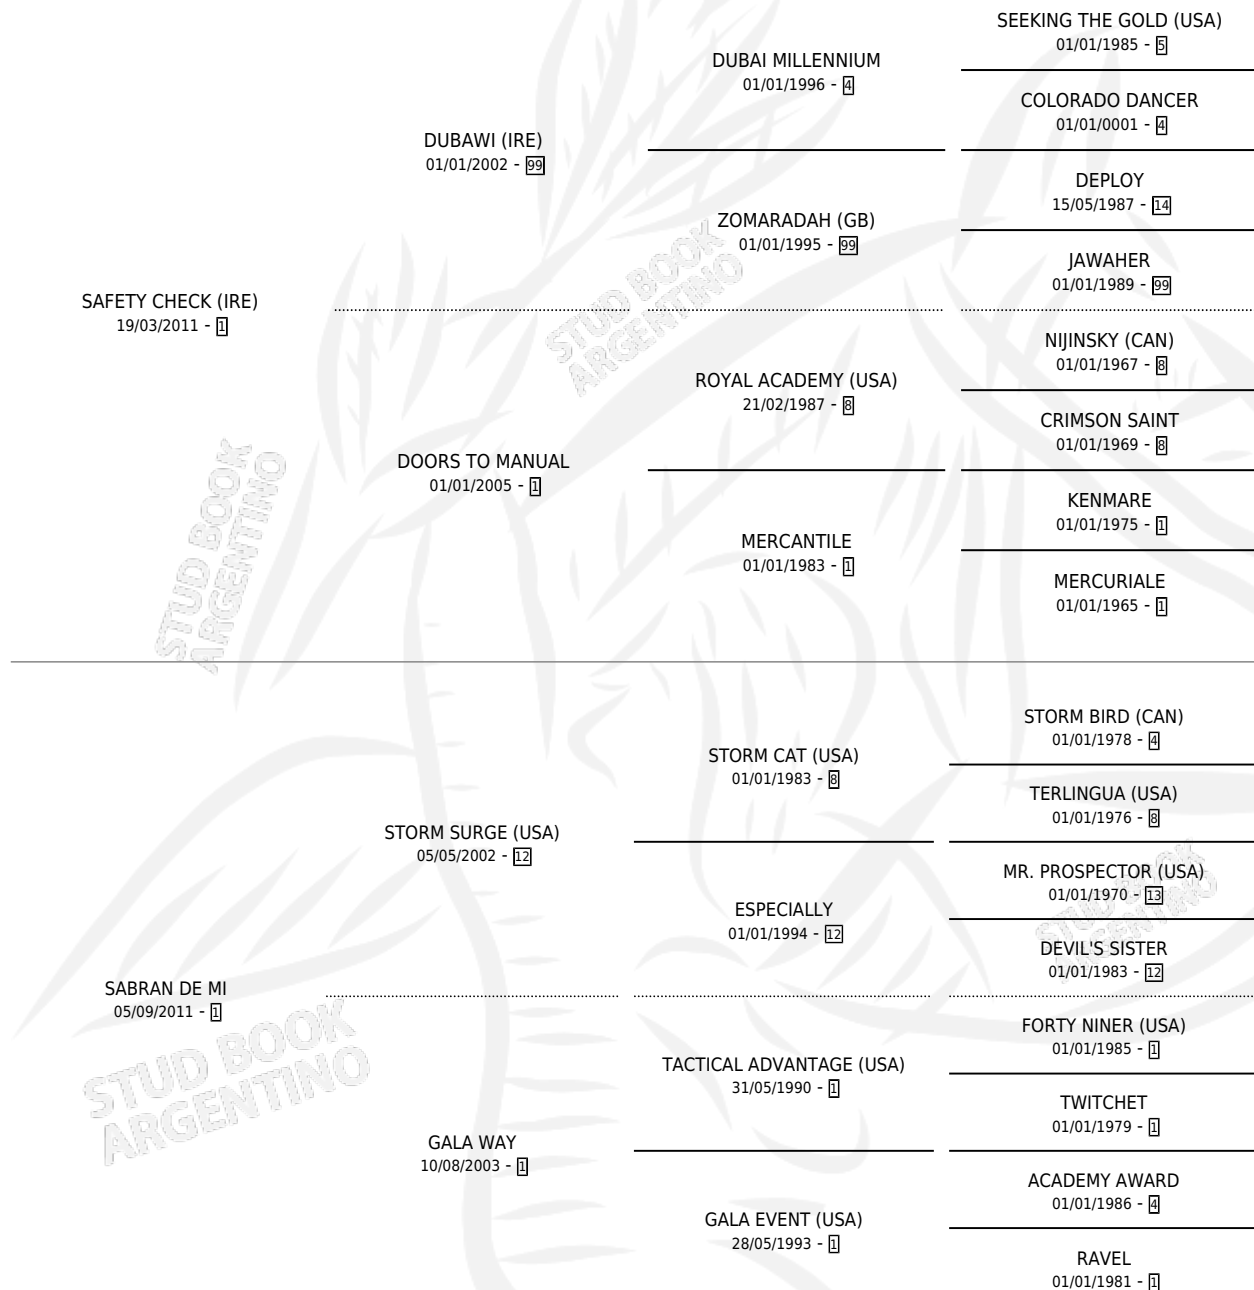

SABRAN DE CHECK

por SAFETY CHECK (IRE) y SABRAN DE MI por STORM SURGE (USA)

Argentina · Macho · Alazan · SP · 08/10/2023
Familia 1-n · Volumen 45

ESTADO

TIPIFICACIÓN SANGUÍNEA	X
TIPIFICACIÓN POR ADN	X
PASAPORTE	X
IDENTIFICACIÓN POR MICROCHIP	✓
REPRODUCTOR	X

Lugar de nacimiento: La Bernardina
Criador: Mazzini Luis Alberto

PEDIGREE

SABRAN DE CHECK

Datos oficiales del Stud Book Argentino

Documento generado el 05/05/2026

studbook.org.ar