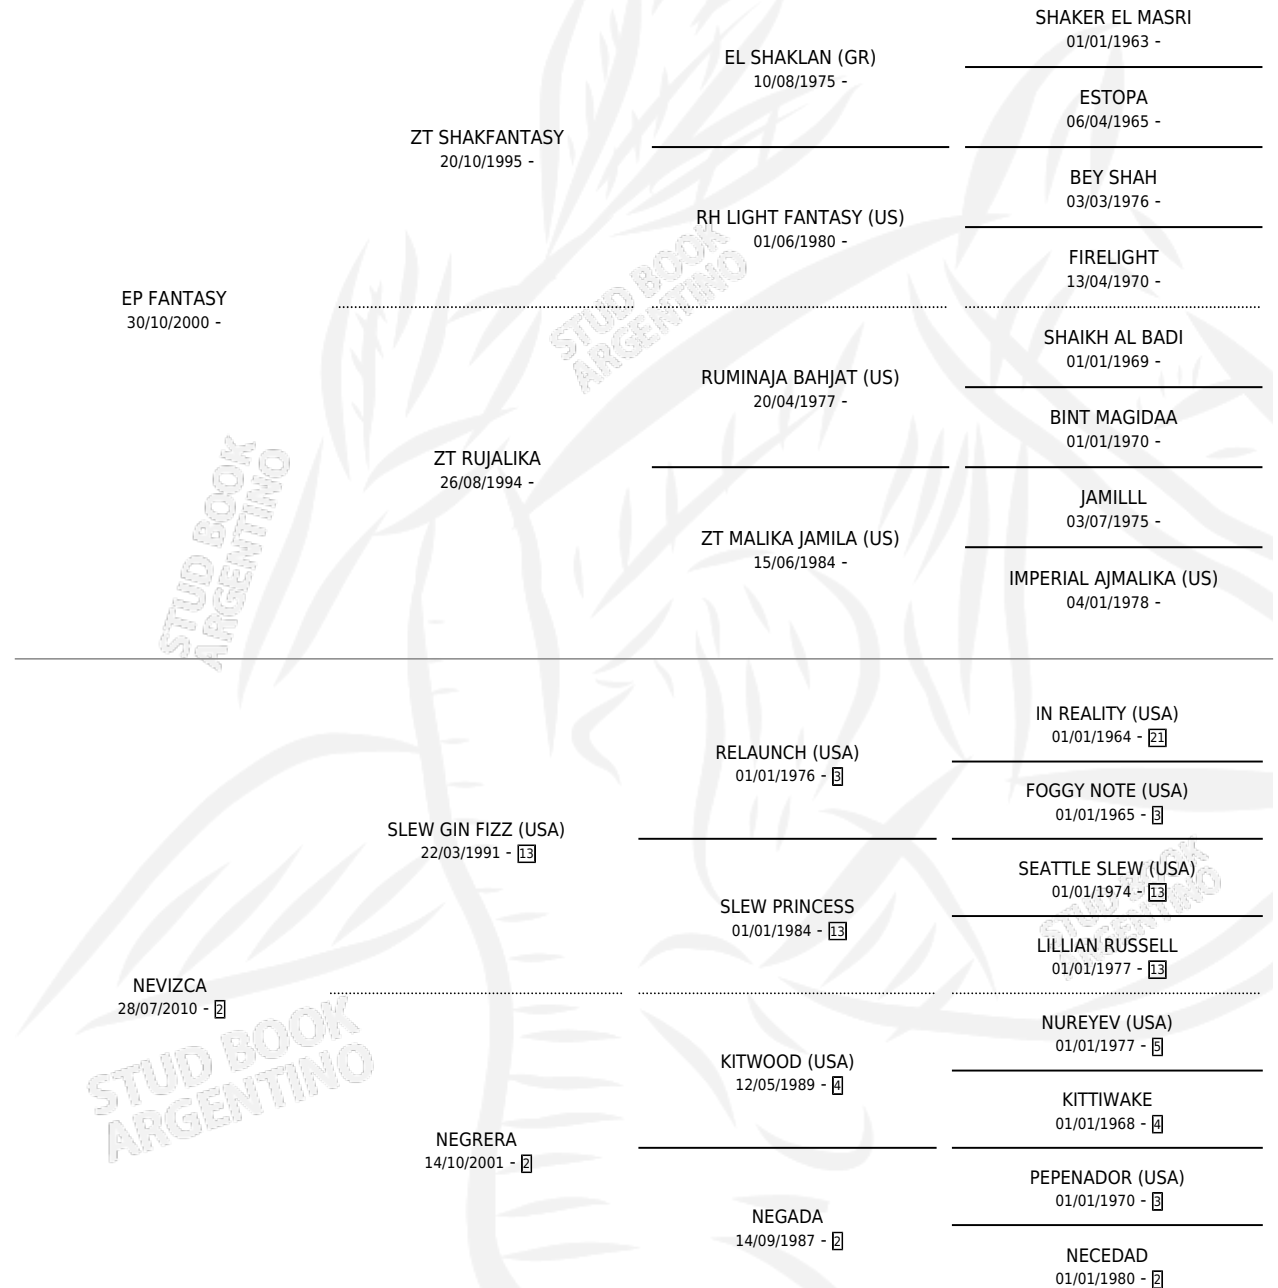

HSS LEGENDARIO

por EP FANTASY y NEVIZCA por SLEW GIN FIZZ (USA)

Argentina · Macho · Zaino · AA · 24/10/2023
Familia 2-h · Volumen 45

ESTADO

TIPIFICACIÓN SANGUÍNEA	X
TIPIFICACIÓN POR ADN	✓
PASAPORTE	X
IDENTIFICACIÓN POR MICROCHIP	✓
REPRODUCTOR	X

Lugar de nacimiento: El Secreto Sur

Criador: El Secreto Sur

PEDIGREE

HSS LEGENDARIO

Datos oficiales del Stud Book Argentino

Documento generado el 12/06/2026

studbook.org.ar