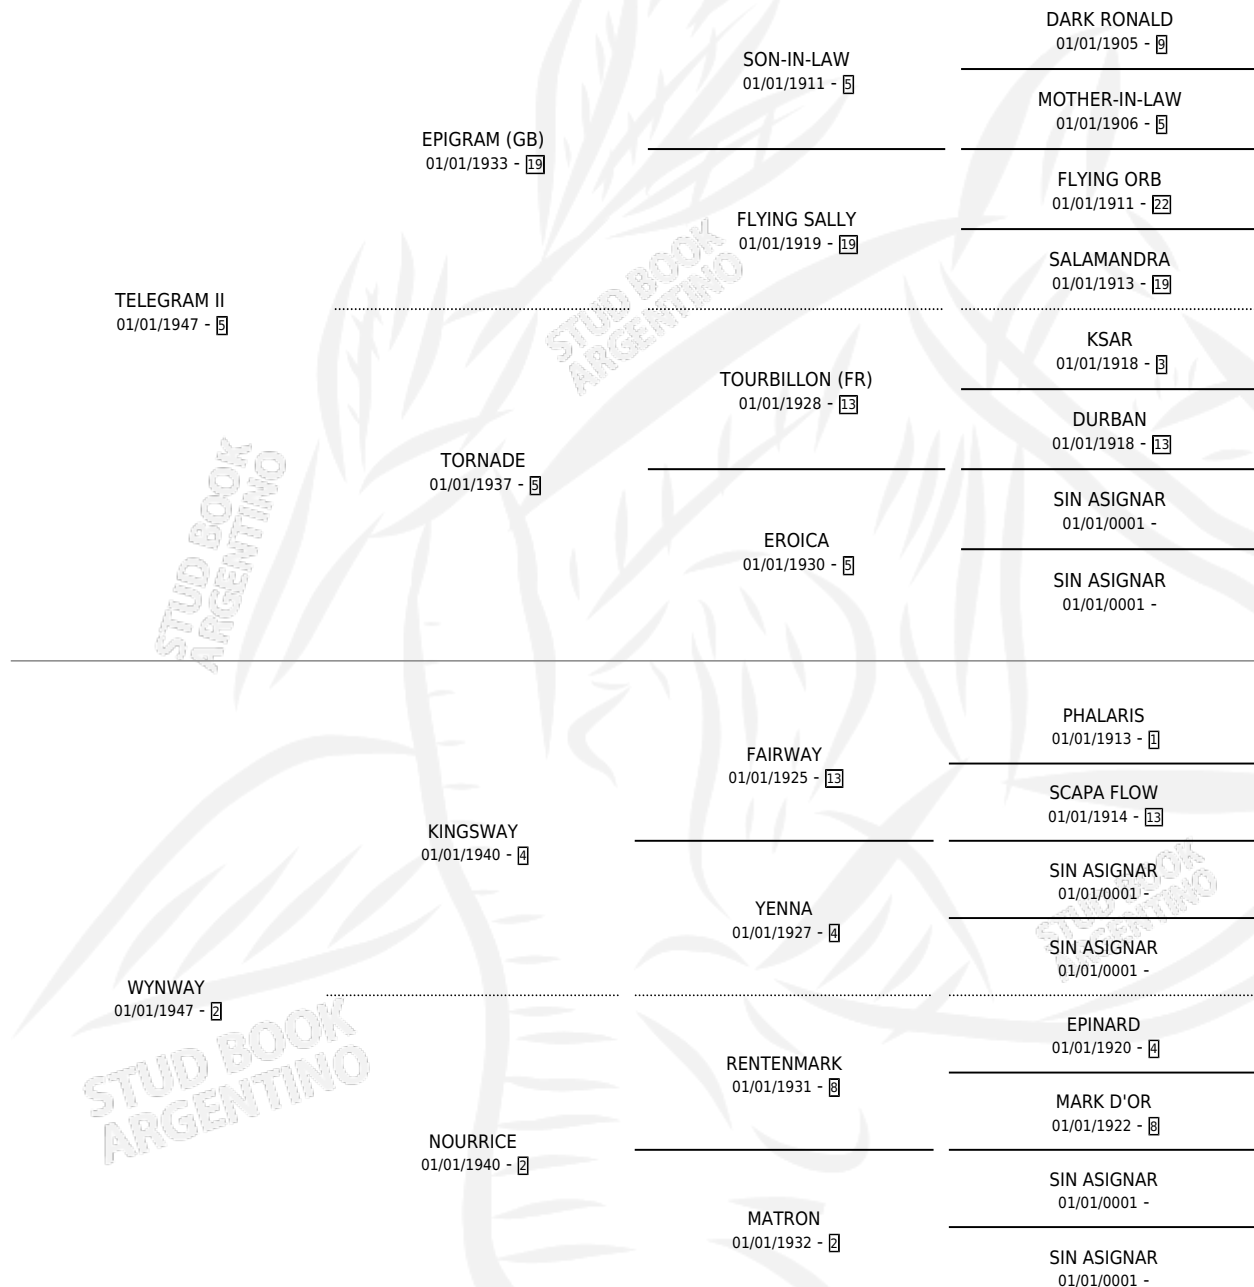

ROSIE WINGS

por TELEGRAM II y WYNWAY por KINGSWAY

Argentina · Hembra · Zaino · · 01/01/1957
Familia 2 · Volumen 23

ESTADO

TIPIFICACIÓN SANGUÍNEA	X
TIPIFICACIÓN POR ADN	X
PASAPORTE	X
IDENTIFICACIÓN POR MICROCHIP	X
REPRODUCTOR	X

Lugar de nacimiento: Campo particular

Criador: Sin dato

~

HIJOS

	MACHOS	HEMBRAS
1 NACIERON	1	0
SIN ACTUACIONES		

PEDIGREE