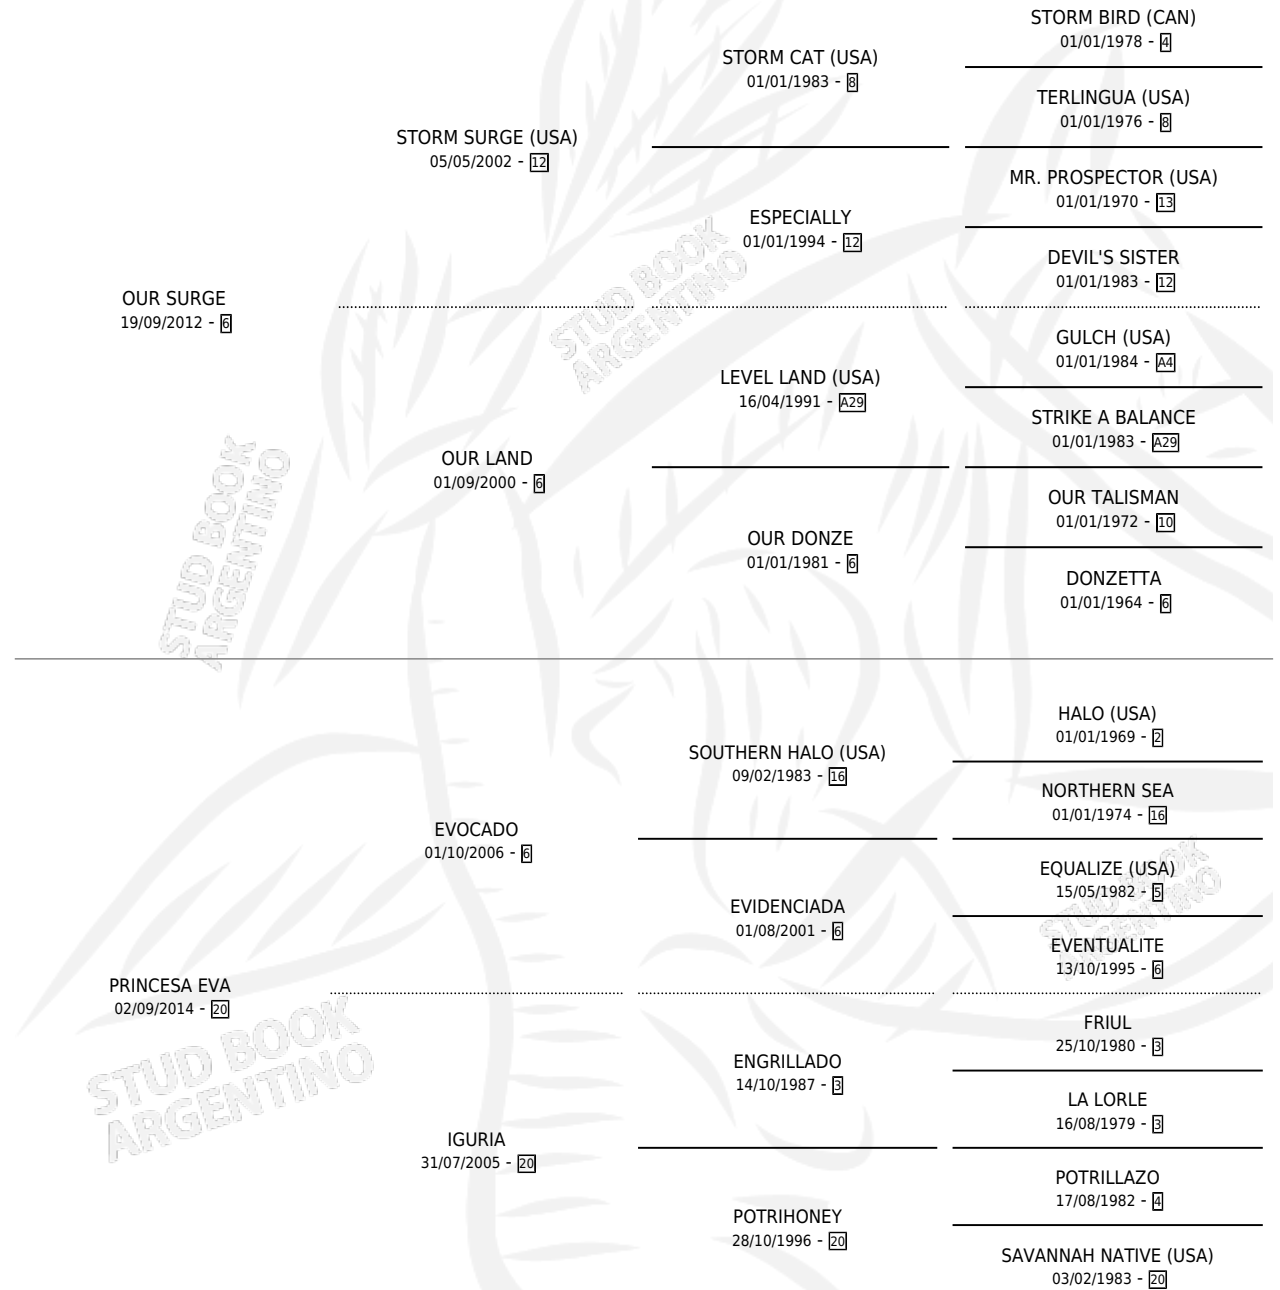

DOCTOR BRUNO

por OUR SURGE y PRINCESA EVA por EVOCADO

Argentina · Macho · Zaino · SP · 10/10/2023
Familia 20-a · Volumen 45

ESTADO

TIPIFICACIÓN SANGUÍNEA	X
TIPIFICACIÓN POR ADN	X
PASAPORTE	X
IDENTIFICACIÓN POR MICROCHIP	X
REPRODUCTOR	X

Lugar de nacimiento: Los Dos Tordos

Criador: Gomez Carlos Alfredo

PEDIGREE

DOCTOR BRUNO

Datos oficiales del Stud Book Argentino

Documento generado el 11/06/2026

studbook.org.ar