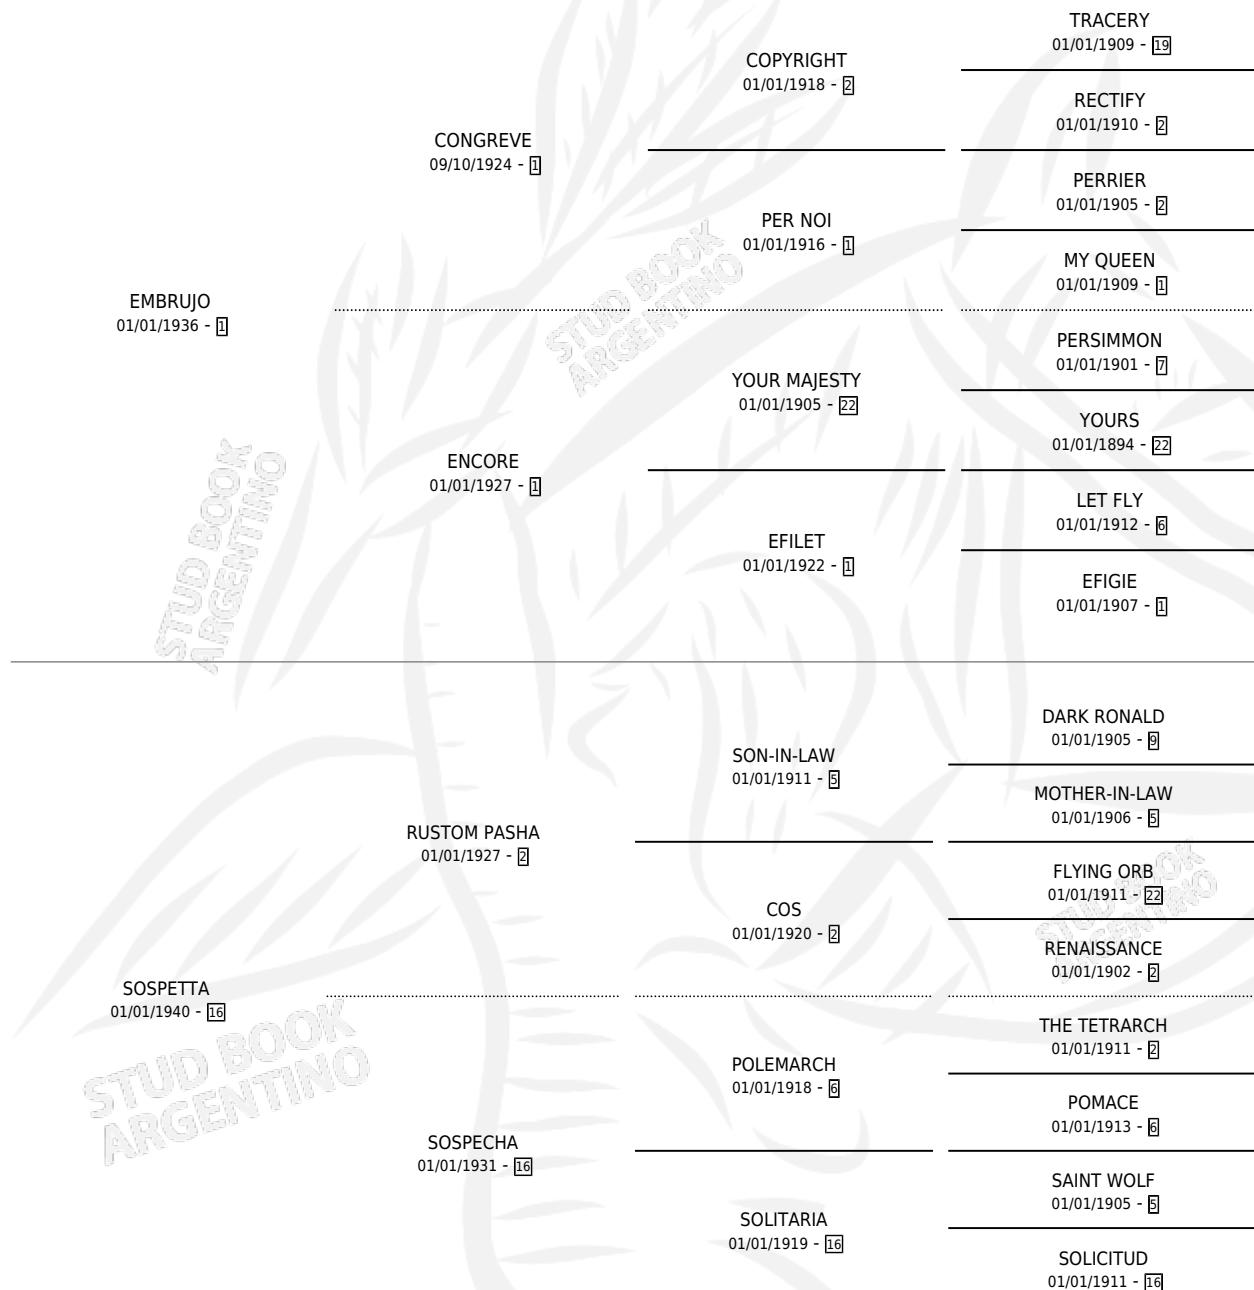

SECRETA

por **EMBRUJO** y **SOSPETTA** por **RUSTOM PASHA**

Argentina · Hembra · Alazan Tostado · SP · 01/01/1947
Familia 16-e · Volumen 19

ESTADO

TIPIFICACIÓN SANGUÍNEA	X
TIPIFICACIÓN POR ADN	X
PASAPORTE	X
IDENTIFICACIÓN POR MICROCHIP	X
REPRODUCTOR	X

Lugar de nacimiento: Campo particular

Criador: Sin dato

~

HIJOS

	MACHOS	HEMBRAS
8 NACIERON	3	5
1 CORRIERON	1	0
1 GANARON	1	0

1
GANADORES **CL**

1
GANADORES **GR**

0
GANADORES **G1**

PEDIGREE