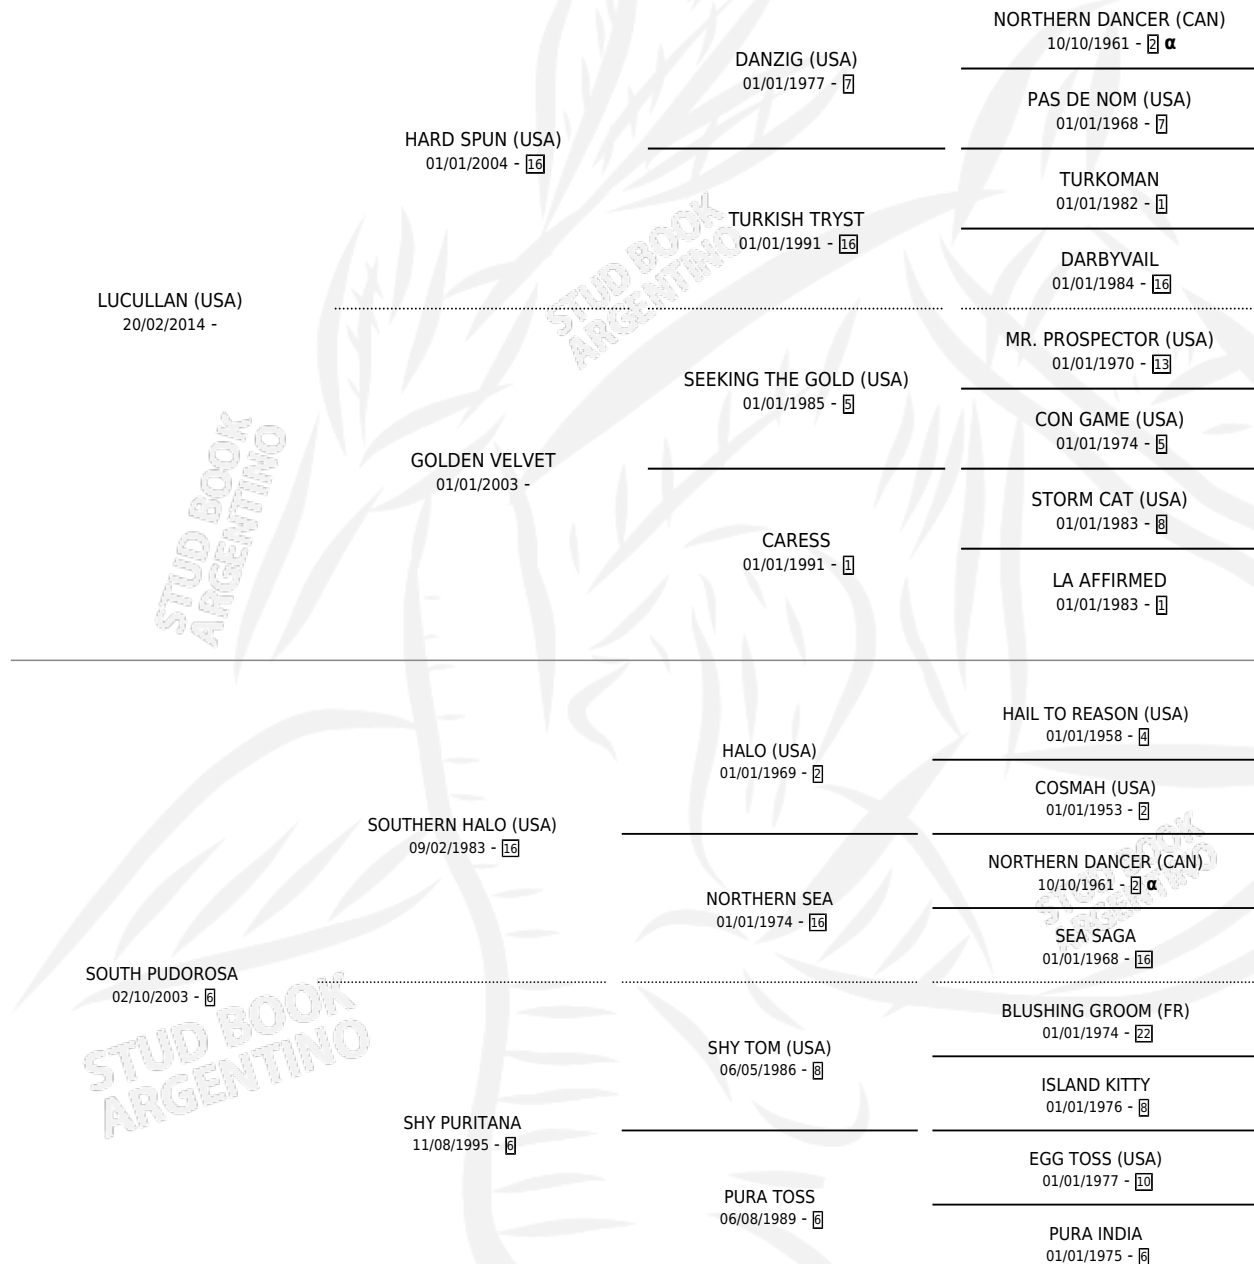

LUCU PUDOR

por LUCULLAN (USA) y SOUTH PUDOROSA por SOUTHERN HALO (USA)

Argentina · Macho · Zaino · SP · 04/11/2023
Familia 6-f · Volumen 45

ESTADO

TIPIFICACIÓN SANGUÍNEA	X
TIPIFICACIÓN POR ADN	✓
PASAPORTE	✓
IDENTIFICACIÓN POR MICROCHIP	✓
REPRODUCTOR	X

Lugar de nacimiento: 14 De Julio
Criador: 14 De Julio

PEDIGREE

INBREEDING : α

LUCU PUDOR

Datos oficiales del Stud Book Argentino

Documento generado el 14/05/2026

studbook.org.ar