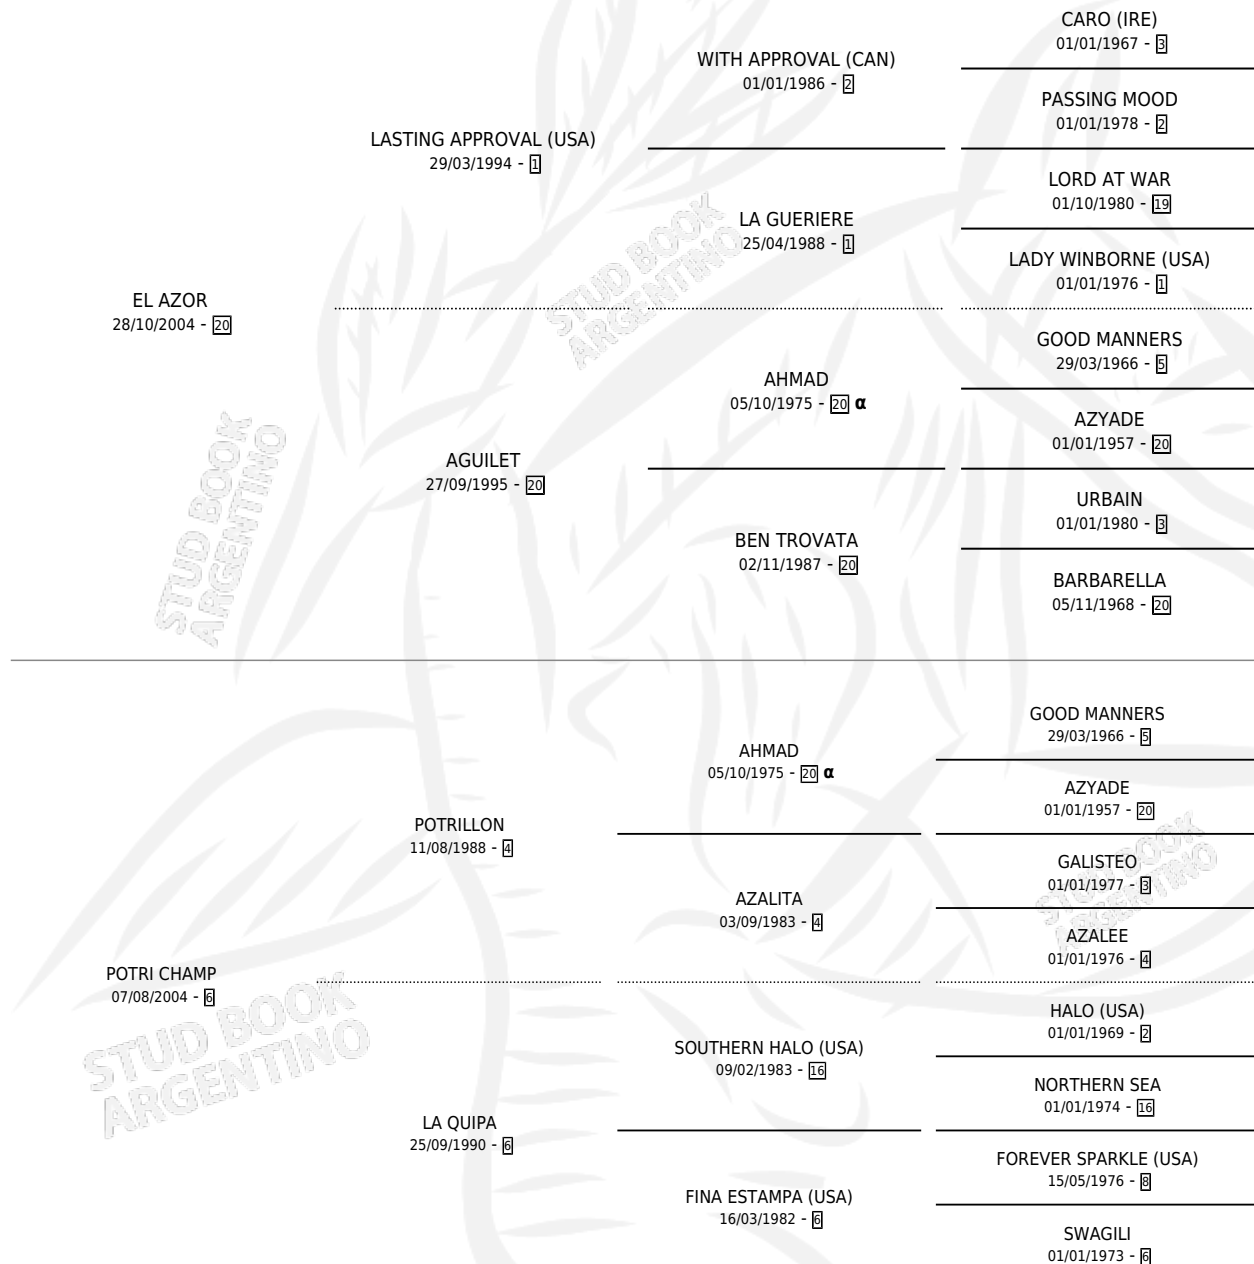

DOÑA LELA

por EL AZOR y POTRI CHAMP por POTRILLON

Argentina · Hembra · Zaino o Tordillo · SP · 28/09/2023
Familia 6-f · Volumen 45

ESTADO

TIPIFICACIÓN SANGUÍNEA	X
TIPIFICACIÓN POR ADN	X
PASAPORTE	X
IDENTIFICACIÓN POR MICROCHIP	X
REPRODUCTOR	X

Lugar de nacimiento: Don Goyo

Criador: De Lellis Gustavo

PEDIGREE

INBREEDING : α

DOÑA LELA

Datos oficiales del Stud Book Argentino

Documento generado el 04/05/2026

studbook.org.ar