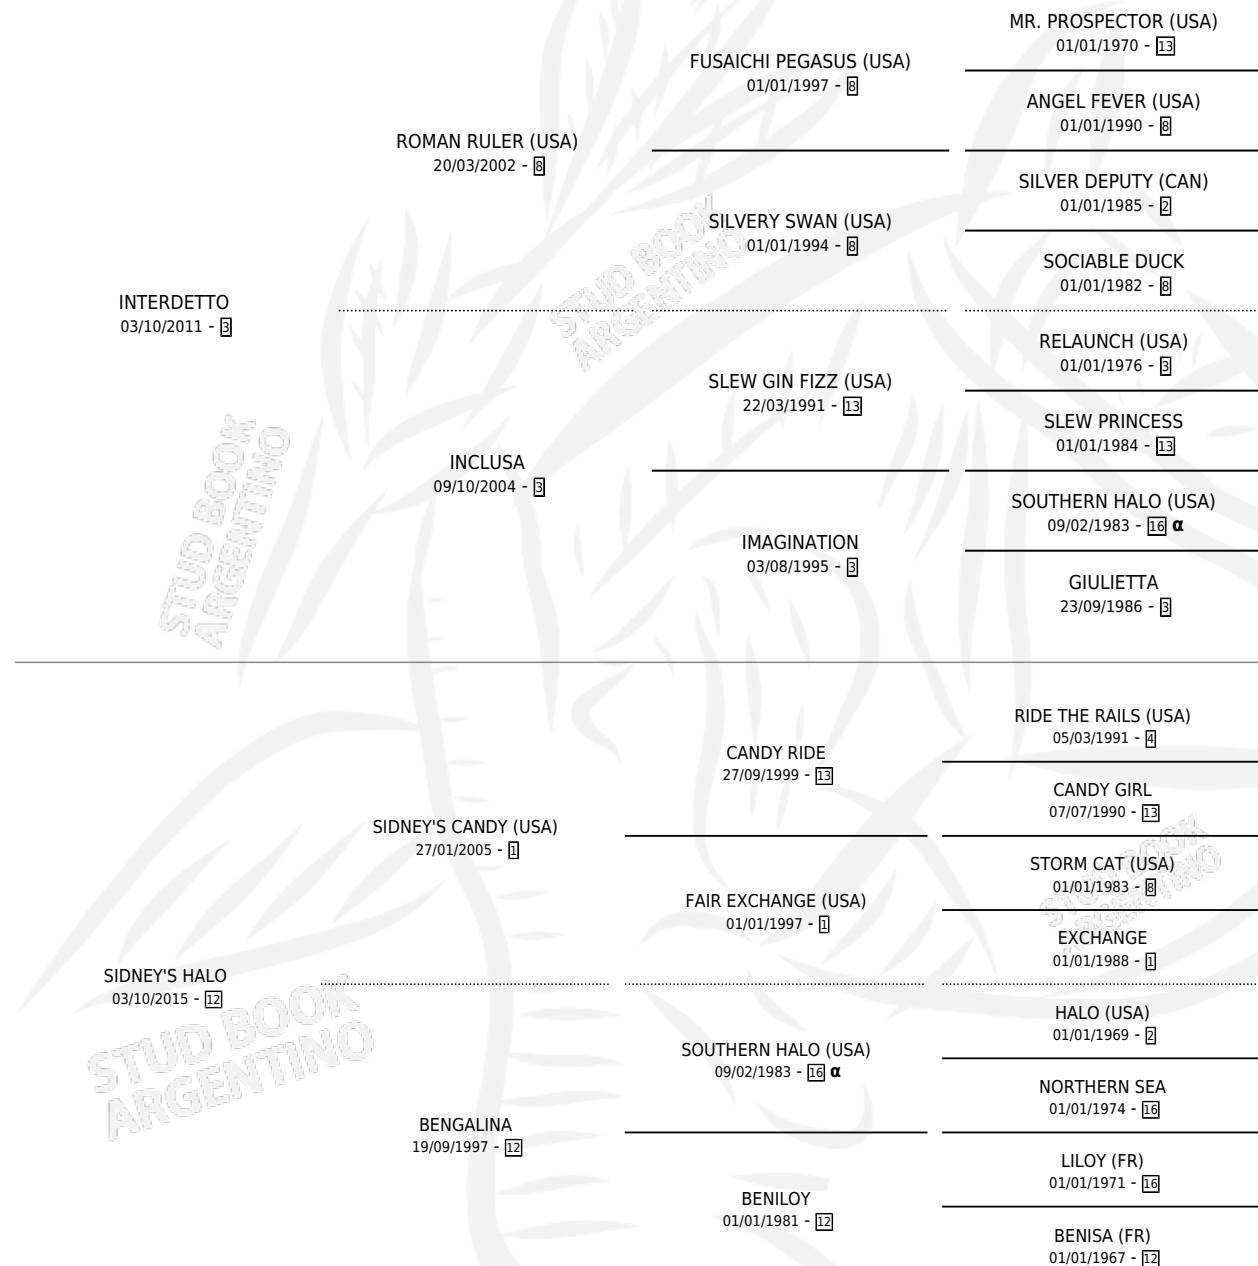

PRETTY MARE

por INTERDETTO y SIDNEY'S HALO por SIDNEY'S CANDY (USA)

Argentina · Hembra · Zaino · SP · 19/09/2023
Familia 12-e · Volumen 45

ESTADO

TIPIFICACIÓN SANGUÍNEA	X
TIPIFICACIÓN POR ADN	✓
PASAPORTE	✓
IDENTIFICACIÓN POR MICROCHIP	✓
REPRODUCTOR	X

Lugar de nacimiento: Loma Linda
Criador: Bettiol Norberto Gustavo

PEDIGREE

INBREEDING : α

PRETTY MARE

Datos oficiales del Stud Book Argentino

Documento generado el 15/05/2026

studbook.org.ar