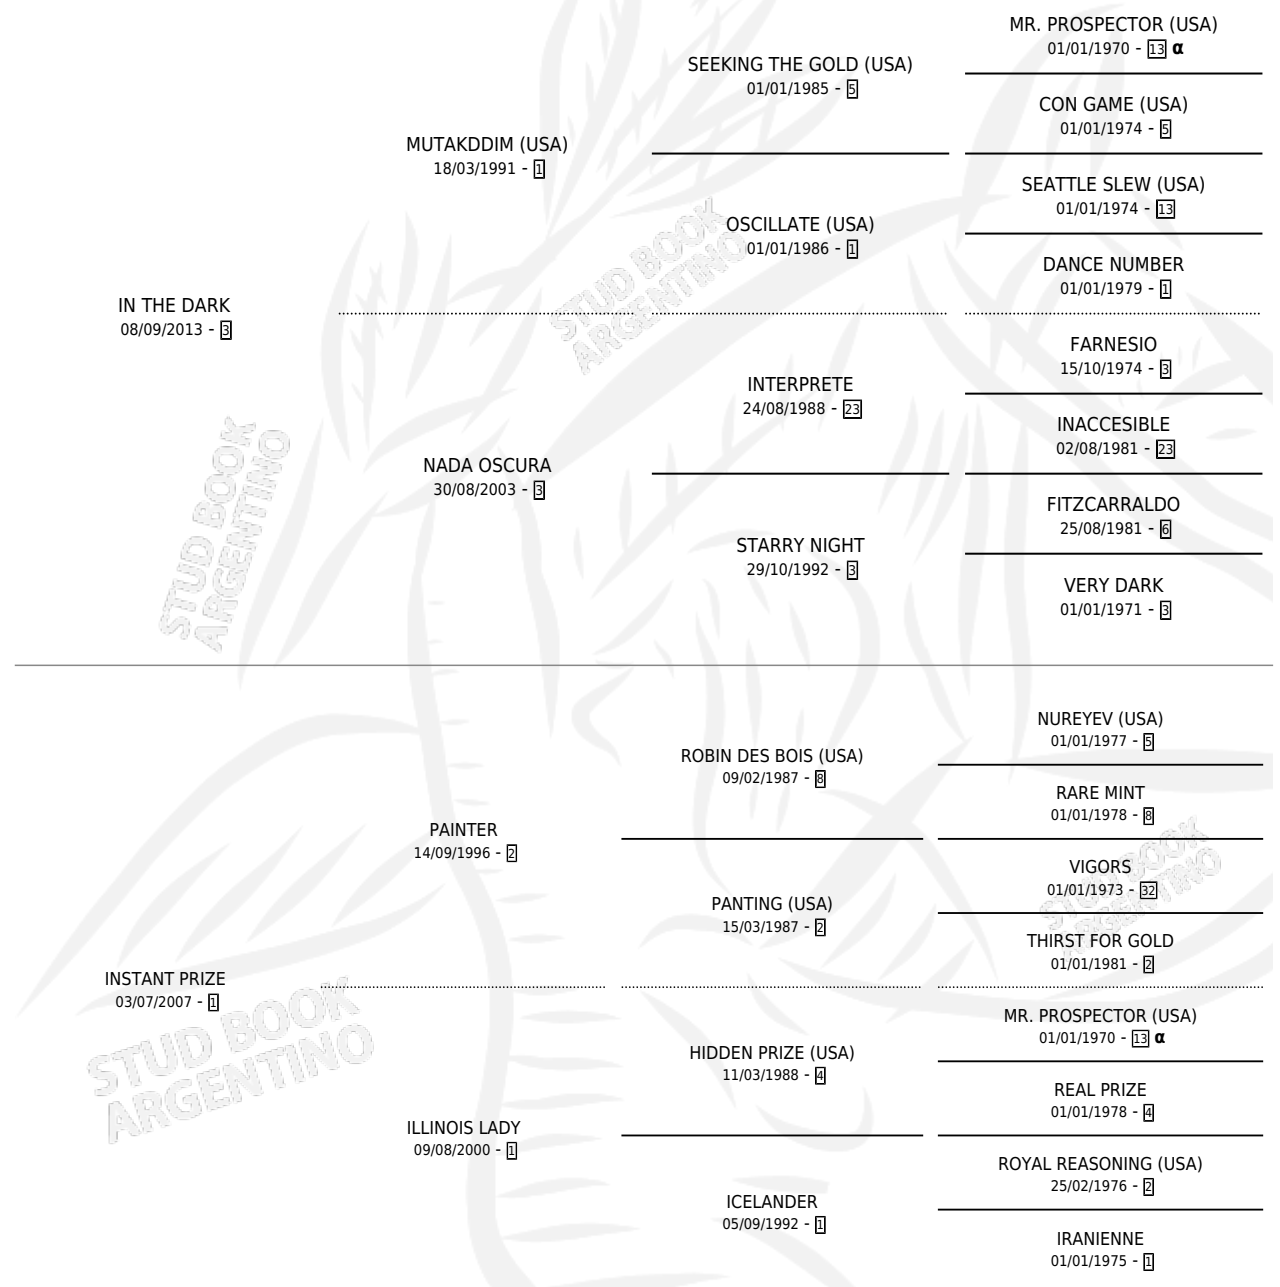

RIO PAINTER

PEDIGREE

por IN THE DARK y INSTANT PRIZE por PAINTER

Argentina · Macho · Zaino · SP · 19/08/2023
Familia 1-e · Volumen 45

ESTADO

TIPIFICACIÓN SANGUÍNEA	X
TIPIFICACIÓN POR ADN	✓
PASAPORTE	✓
IDENTIFICACIÓN POR MICROCHIP	✓
REPRODUCTOR	X

Lugar de nacimiento: Costa Del Rio

Criador: Cena Luis Roque

INBREEDING : α

MR. PROSPECTOR (USA)
01/01/1970 - [13] α

SEEKING THE GOLD (USA)
01/01/1985 - [9]

CON GAME (USA)
01/01/1974 - [9]

MUTAKDDIM (USA)
18/03/1991 - [9]

SEATTLE SLEW (USA)
01/01/1974 - [13]

OSCILLATE (USA)
01/01/1986 - [9]

DANCE NUMBER
01/01/1979 - [9]

IN THE DARK
08/09/2013 - [9]

INTERPRETE
24/08/1988 - [23]

FARNESIO
15/10/1974 - [9]

REPRODUCTOR

INACCESIBLE
02/08/1981 - [23]

NADA OSCURA
30/08/2003 - [9]

FITZCARRALDO
25/08/1981 - [9]

STARRY NIGHT
29/10/1992 - [9]

VERY DARK
01/01/1971 - [9]

STUD BOOK ARGENTINO

STUD BOOK ARGENTINO

STUD BOOK ARGENTINO

STUD BOOK ARGENTINO

ROBIN DES BOIS (USA)
09/02/1987 - [9]

NUREYEV (USA)
01/01/1977 - [9]

PAINTER
14/09/1996 - [9]

RARE MINT
01/01/1978 - [9]

PANTING (USA)
15/03/1987 - [9]

VIGORS
01/01/1973 - [32]

INSTANT PRIZE
03/07/2007 - [9]

THIRST FOR GOLD
01/01/1981 - [9]

HIDDEN PRIZE (USA)
11/03/1988 - [9]

MR. PROSPECTOR (USA)
01/01/1970 - [13] α

ILLINOIS LADY
09/08/2000 - [9]

REAL PRIZE
01/01/1978 - [9]

ICELANDER
05/09/1992 - [9]

ROYAL REASONING (USA)
25/02/1976 - [9]

IRANIENNE
01/01/1975 - [9]