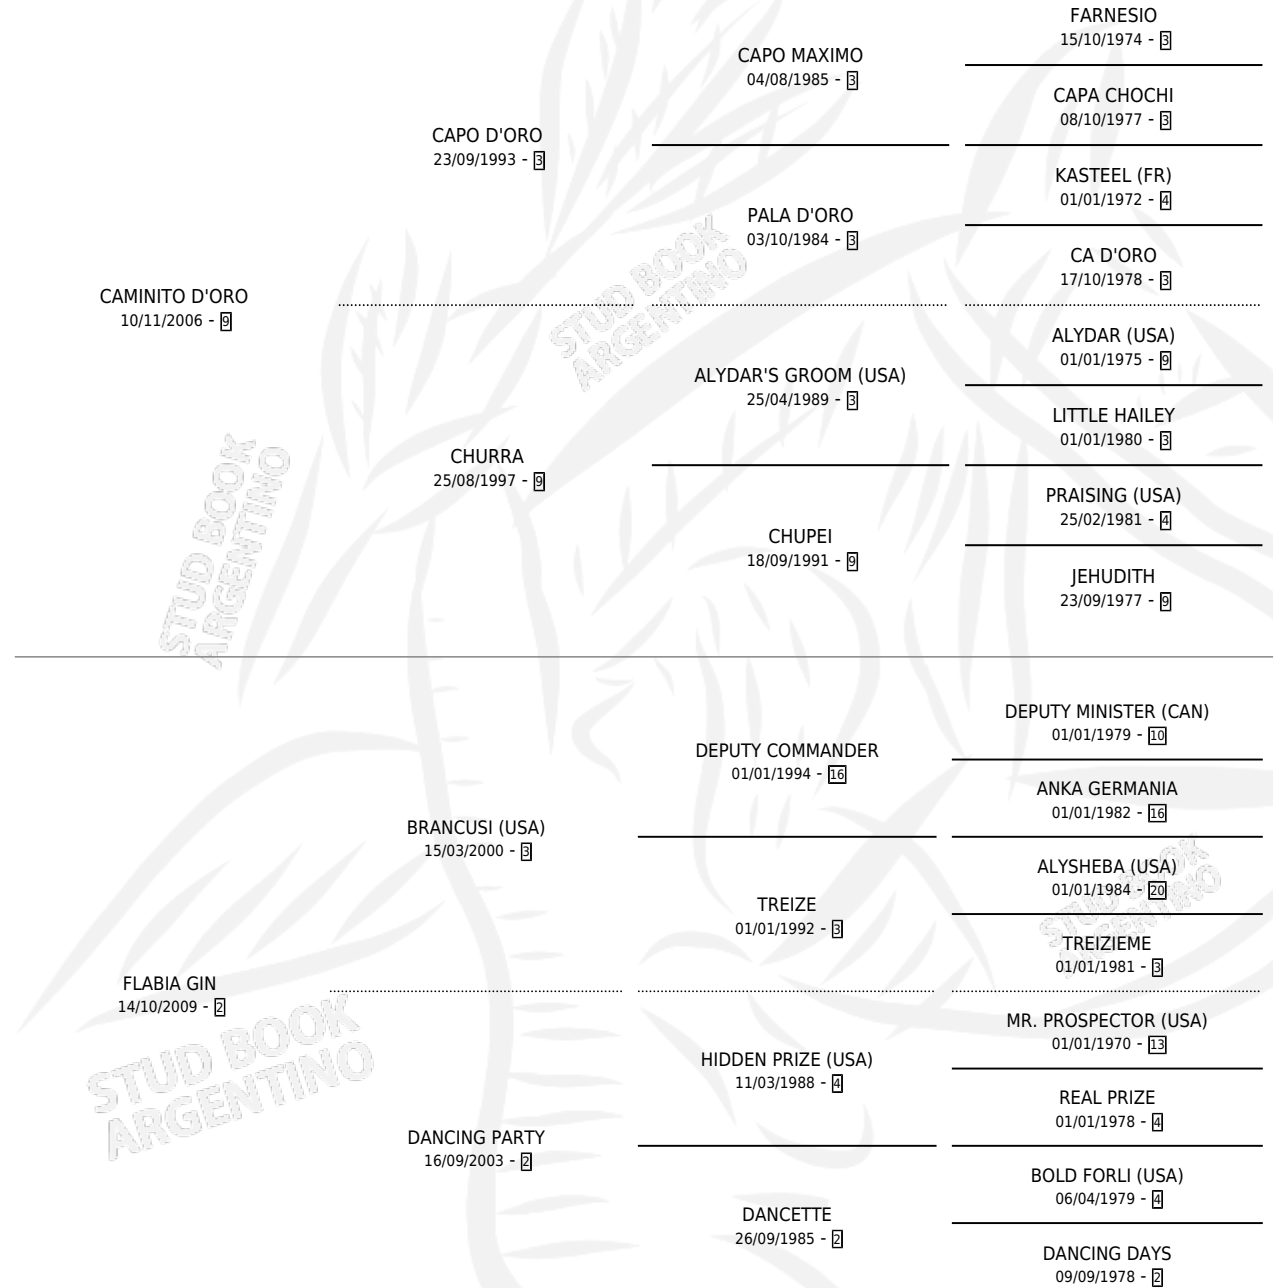

CODI CAMINO DEL GIN

por CAMINITO D'ORO y FLABIA GIN por BRANCUSI (USA)

Argentina · Macho · Zaino · SP · 03/10/2023
Familia 2-h · Volumen 45

ESTADO

TIPIFICACIÓN SANGUÍNEA	X
TIPIFICACIÓN POR ADN	✓
PASAPORTE	✓
IDENTIFICACIÓN POR MICROCHIP	✓
REPRODUCTOR	X

Lugar de nacimiento: Codiciado

Criador: Codiciado

PEDIGREE

CODI CAMINO DEL GIN

Datos oficiales del Stud Book Argentino

Documento generado el 10/05/2026

studbook.org.ar