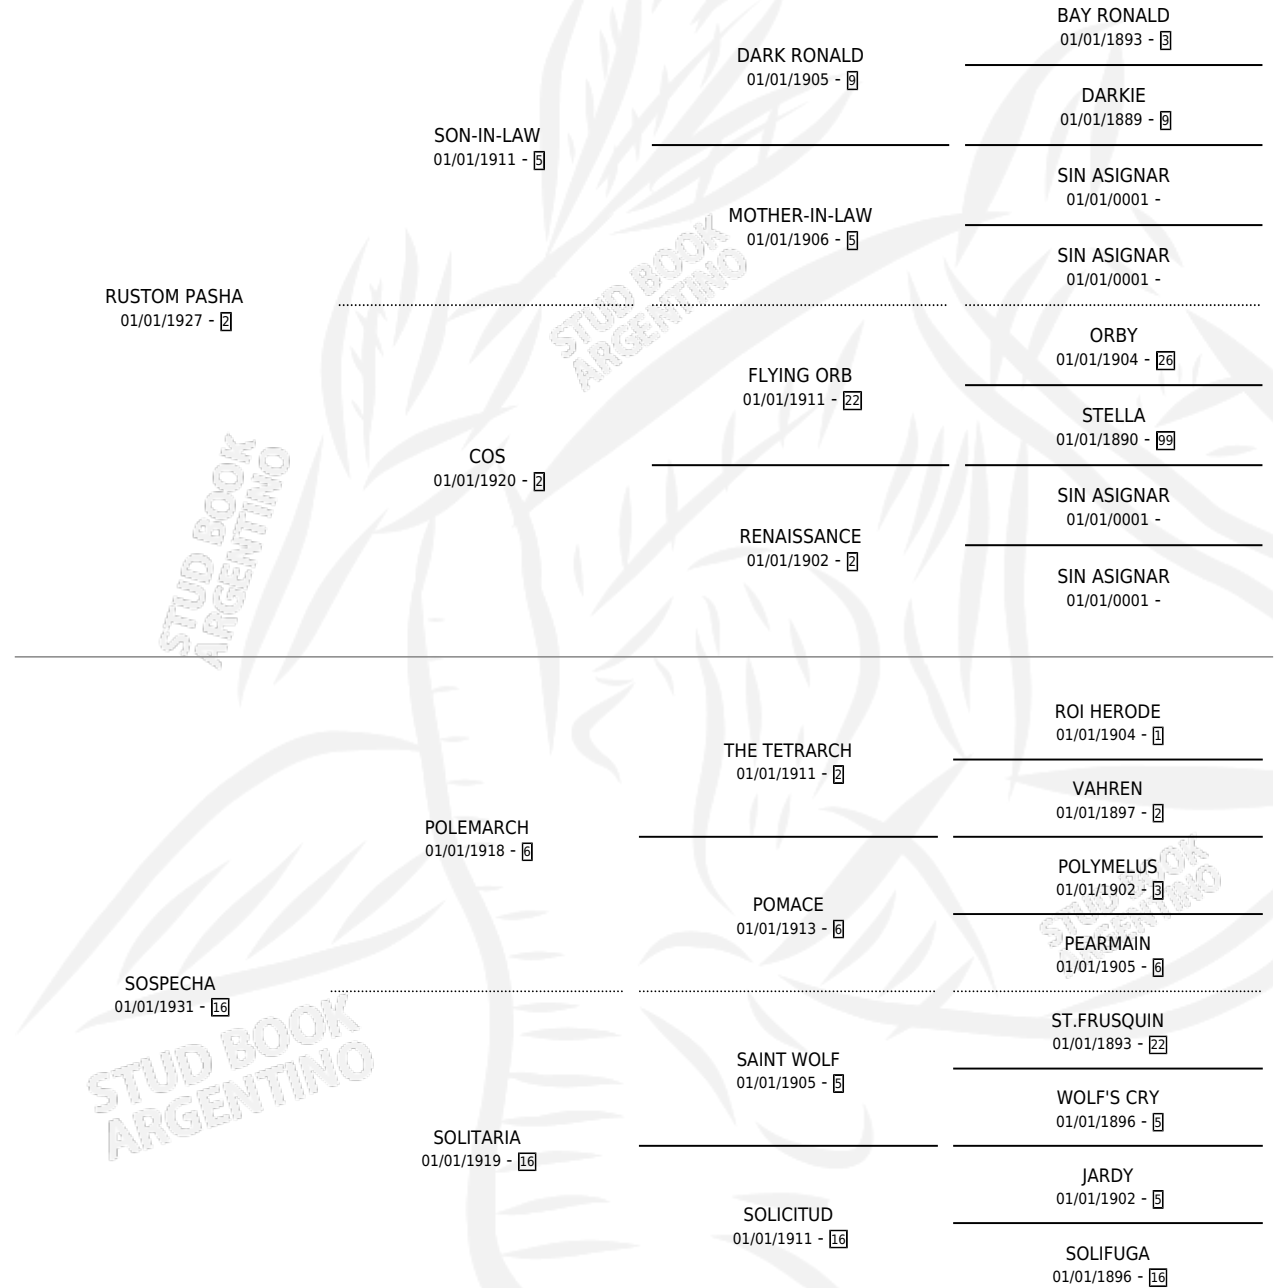

SOSPETTA

por RUSTOM PASHA y SOSPECHA por POLEMARCH

Argentina · Hembra · Zaino Colorado · SP · 01/01/1940
Familia 16-e · Volumen 17

ESTADO

TIPIFICACIÓN SANGUÍNEA	X
TIPIFICACIÓN POR ADN	X
PASAPORTE	X
IDENTIFICACIÓN POR MICROCHIP	X
REPRODUCTOR	X

Lugar de nacimiento: Campo particular

Criador: Sin dato

~

HIJOS

	MACHOS	HEMBRAS
5 NACIERON	0	5
SIN ACTUACIONES		

PEDIGREE

SOSPETTA

Datos oficiales del Stud Book Argentino