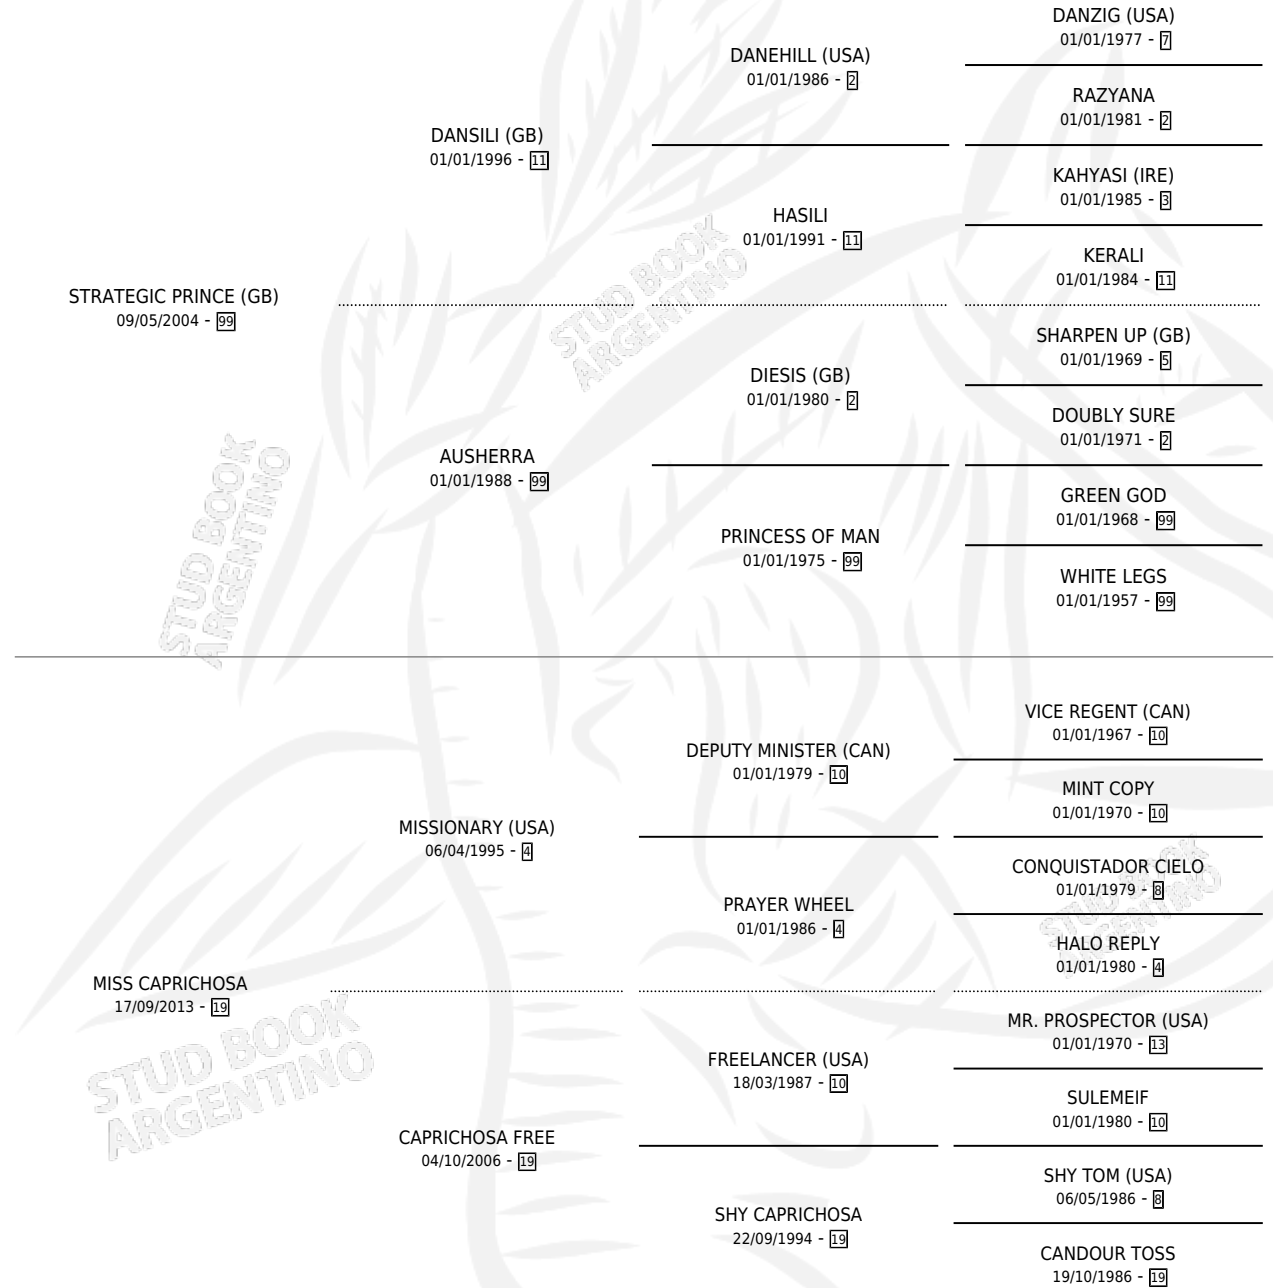

MI LUJO

por **STRATEGIC PRINCE (GB)** y **MISS CAPRICHOSA** por **MISSIONARY (USA)**

Argentina · Macho · Alazan · SP · 31/10/2023
Familia 19-c · Volumen 45

ESTADO

TIPIFICACIÓN SANGUÍNEA	X
TIPIFICACIÓN POR ADN	✓
PASAPORTE	✓
IDENTIFICACIÓN POR MICROCHIP	✓
REPRODUCTOR	X

Lugar de nacimiento: Alentue
Criador: Santa Elena Del Oeste S.A.

PEDIGREE