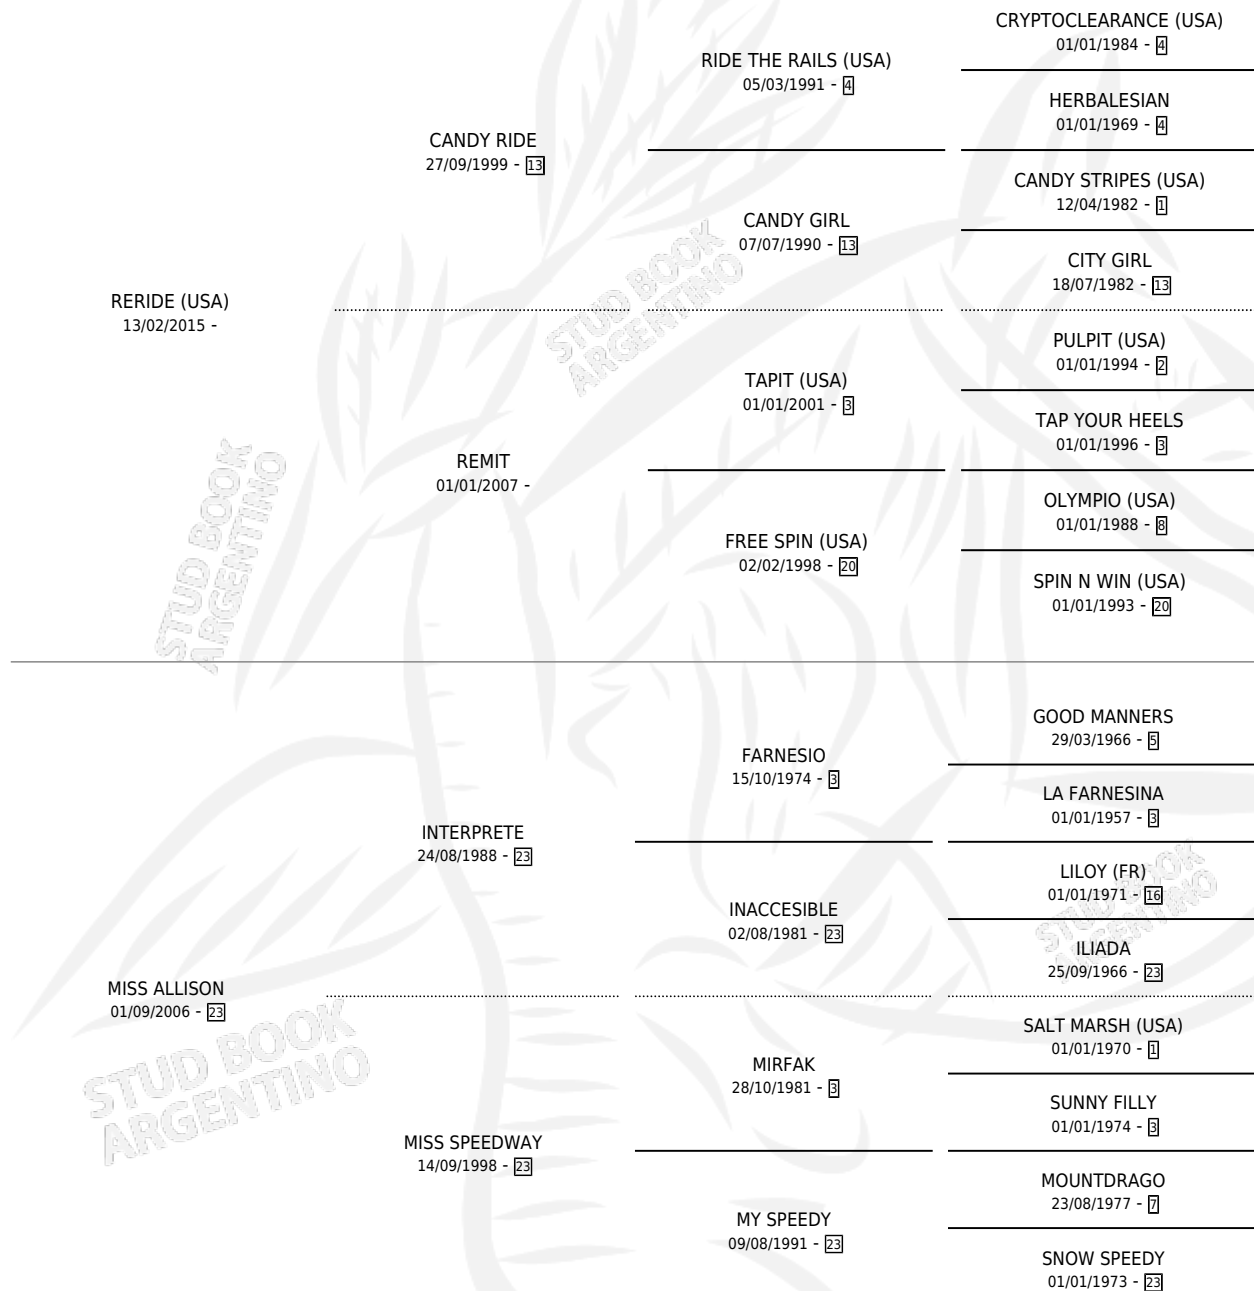

MISS CHARLE'S

PEDIGREE

por RERIDE (USA) y MISS ALLISON por INTERPRETE

Argentina · Macho · Alazan · SP · 20/10/2023
Familia 23-a · Volumen 45

ESTADO

TIPIFICACIÓN SANGUÍNEA	X
TIPIFICACIÓN POR ADN	X
PASAPORTE	X
IDENTIFICACIÓN POR MICROCHIP	X
REPRODUCTOR	X

Lugar de nacimiento: Los Notables

Criador: Los Notables

MISS CHARLE'S

Datos oficiales del Stud Book Argentino

Documento generado el 14/05/2026

studbook.org.ar