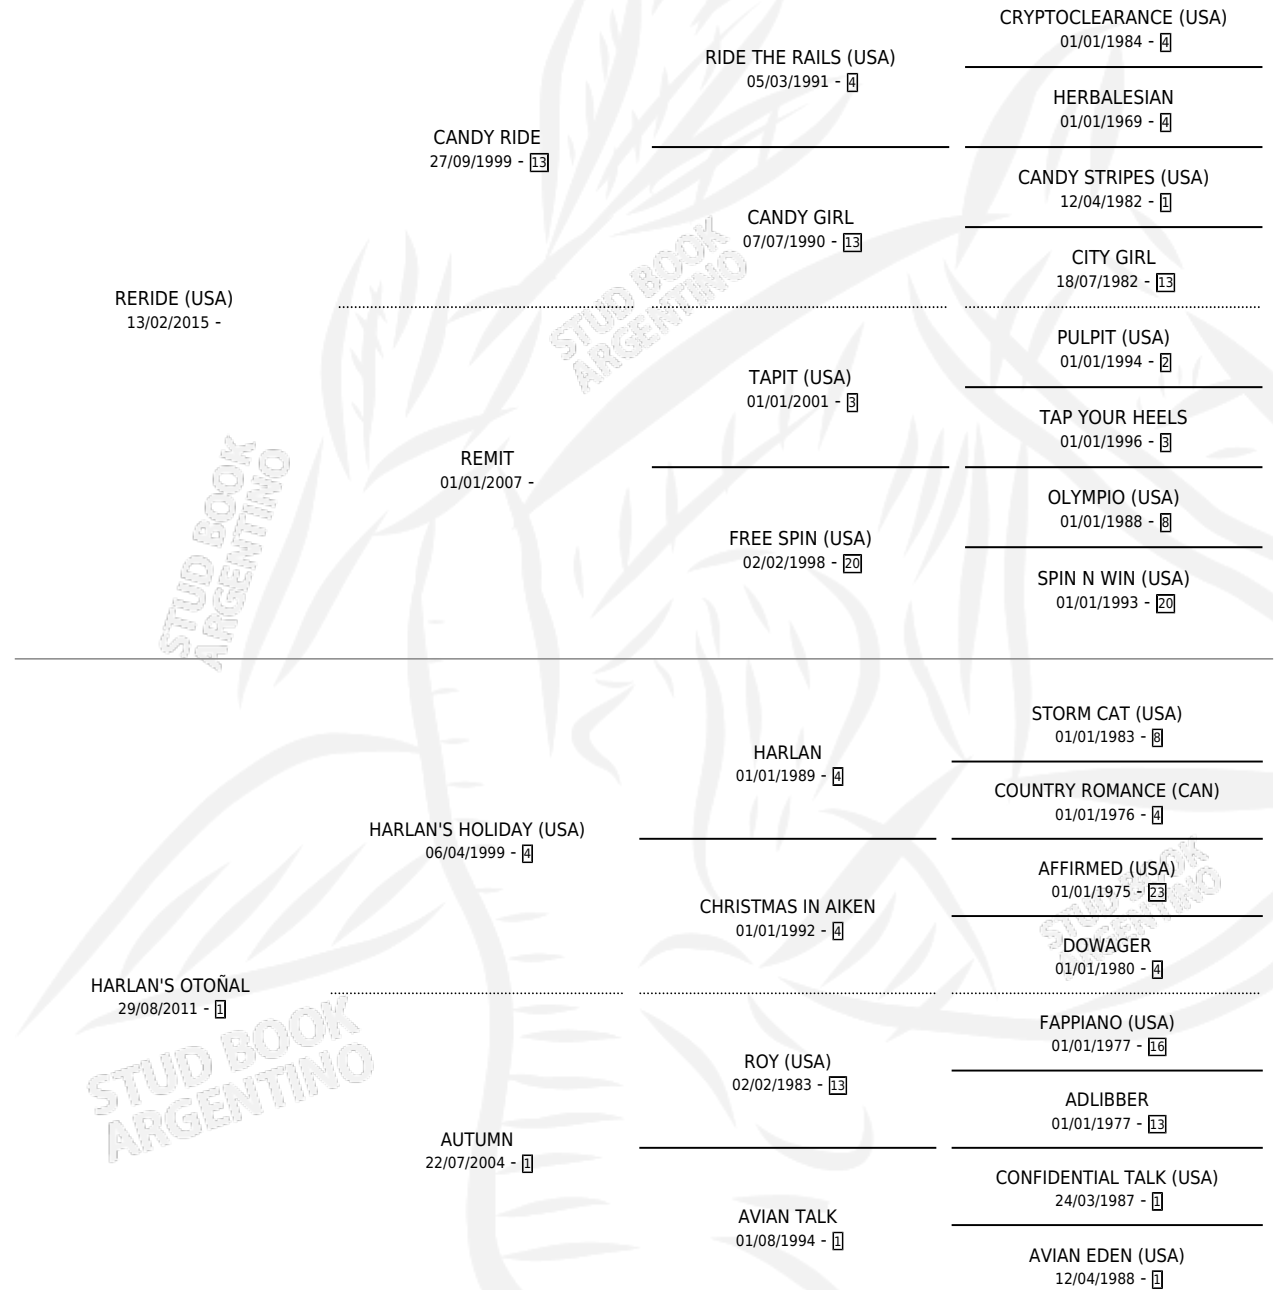

ALUNARA

por RERIDE (USA) y HARLAN'S OTOÑAL por HARLAN'S HOLIDAY (USA)

Argentina · Hembra · Zaino · SP · 14/10/2023
Familia 1 · Volumen 45

ESTADO

TIPIFICACIÓN SANGUÍNEA	X
TIPIFICACIÓN POR ADN	X
PASAPORTE	X
IDENTIFICACIÓN POR MICROCHIP	X
REPRODUCTOR	X

Lugar de nacimiento: Los Notables

Criador: Los Notables

PEDIGREE

ALUNARA

Datos oficiales del Stud Book Argentino

Documento generado el 10/05/2026

studbook.org.ar