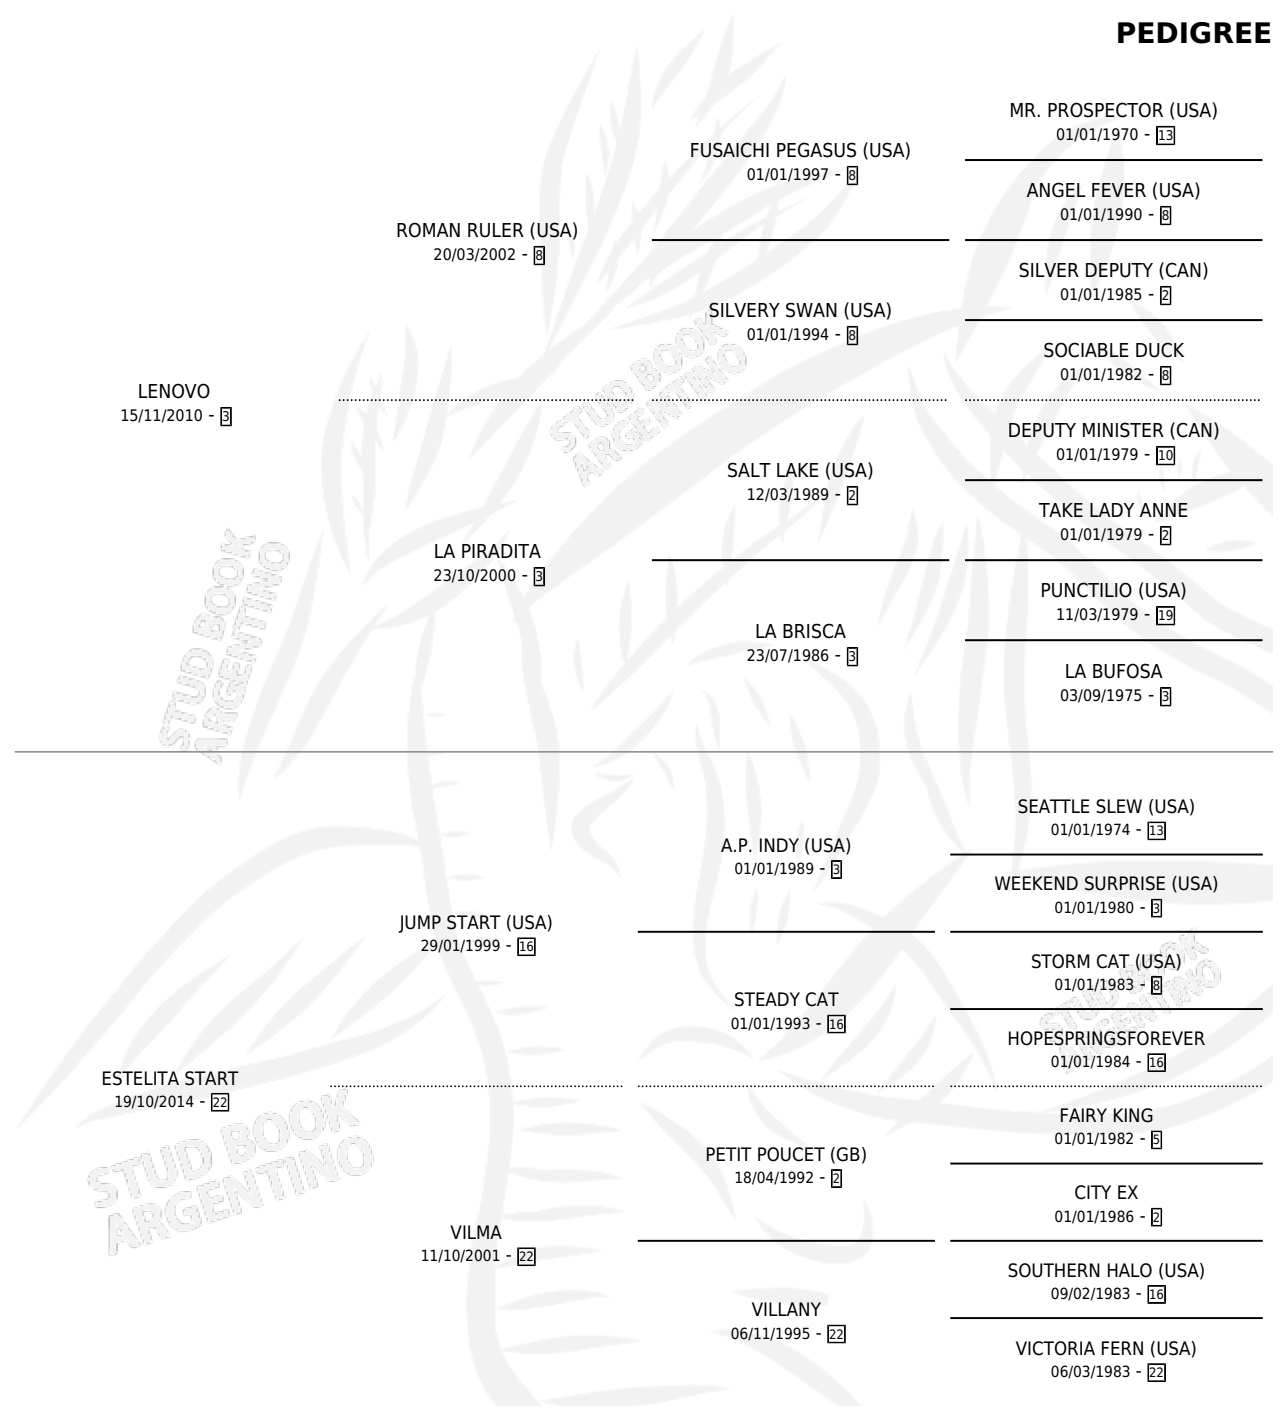

NOCHERA STAR

por **LENOVO** y **ESTELITA START** por **JUMP START (USA)**

Argentina · Hembra · Zaino · SP · 16/10/2023
Familia 22-d · Volumen 45

ESTADO

TIPIFICACIÓN SANGUÍNEA	X
TIPIFICACIÓN POR ADN	X
PASAPORTE	X
IDENTIFICACIÓN POR MICROCHIP	✓
REPRODUCTOR	X

Lugar de nacimiento: Costa Del Rio

Criador: Leale Matias

PEDIGREE

NOCHERA STAR

Datos oficiales del Stud Book Argentino

Documento generado el 09/05/2026

studbook.org.ar