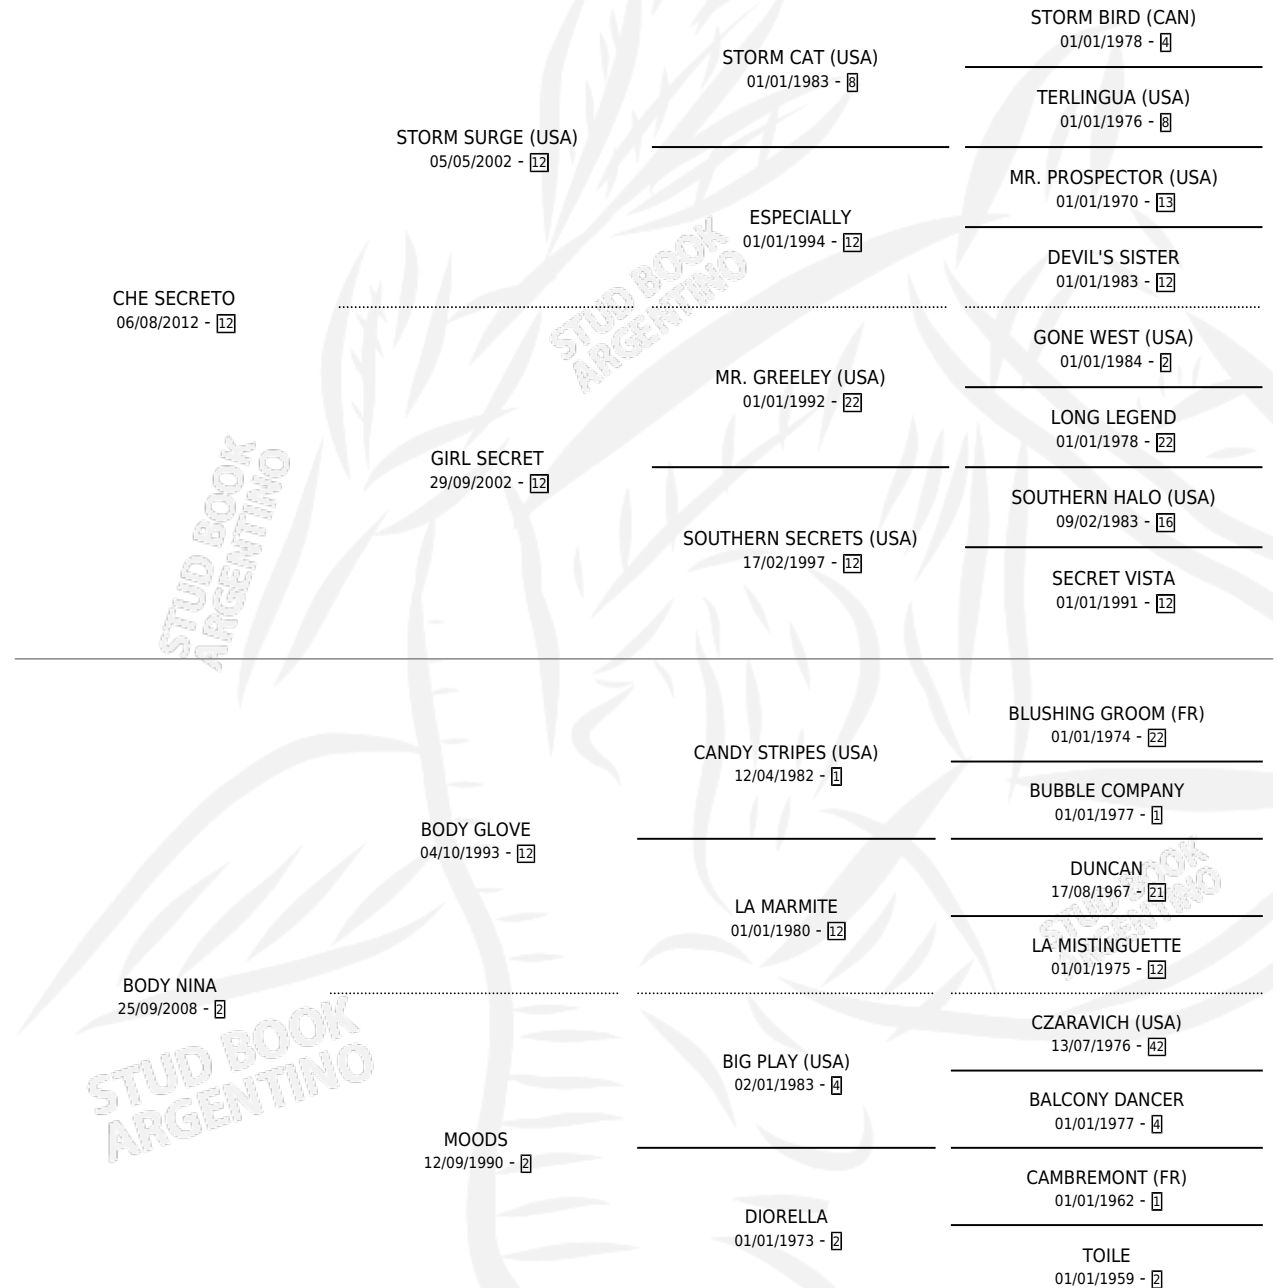

CHE BODY

por CHE SECRETO y BODY NINA por BODY GLOVE

Argentina · Macho · Alazan · SP · 31/10/2023

Familia 2-h · Volumen 45

ESTADO

TIPIFICACIÓN SANGUÍNEA	X
TIPIFICACIÓN POR ADN	X
PASAPORTE	X
IDENTIFICACIÓN POR MICROCHIP	X
REPRODUCTOR	X

Lugar de nacimiento: Costa Del Rio

Criador: Pereyra Federico

PEDIGREE

CHE BODY

Datos oficiales del Stud Book Argentino

Documento generado el 06/05/2026

studbook.org.ar