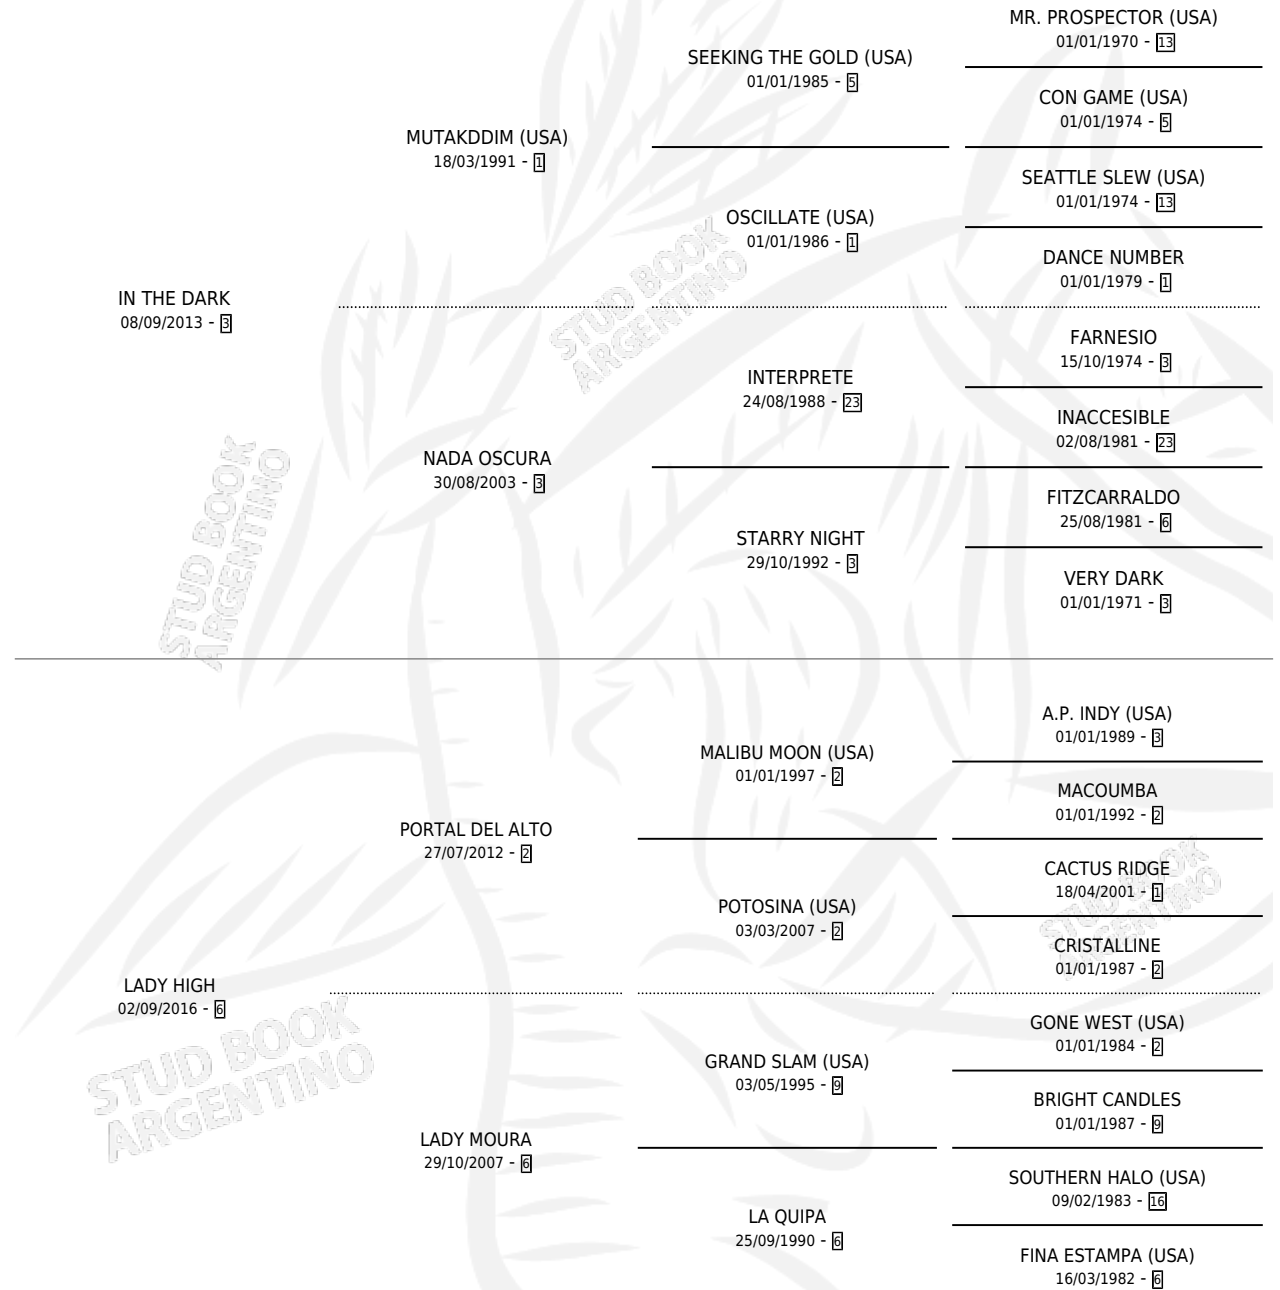

PORTAL DARK

por IN THE DARK y LADY HIGH por PORTAL DEL ALTO

Argentina · Hembra · Zaino · SP · 27/10/2023
Familia 6-f · Volumen 45

ESTADO

TIPIFICACIÓN SANGUÍNEA	X
TIPIFICACIÓN POR ADN	X
PASAPORTE	X
IDENTIFICACIÓN POR MICROCHIP	✓
REPRODUCTOR	X

Lugar de nacimiento: Costa Del Rio

Criador: Chialvo Raul Osvaldo

PEDIGREE

PORTAL DARK

Datos oficiales del Stud Book Argentino

Documento generado el 08/05/2026

studbook.org.ar