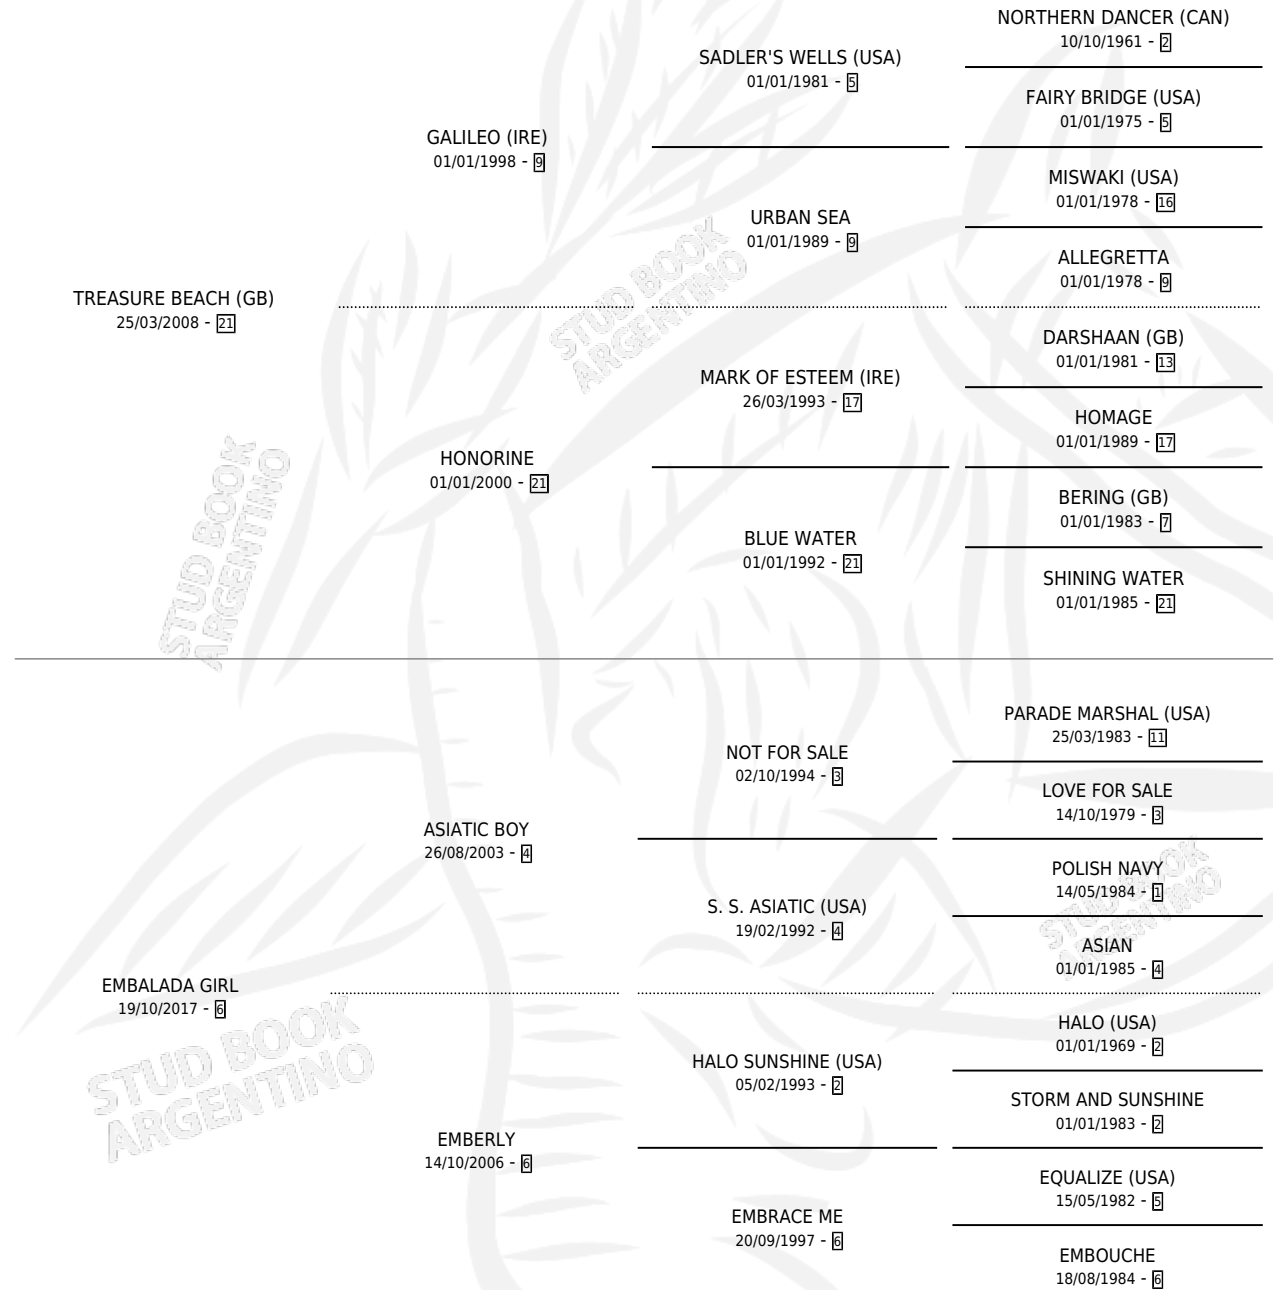

EXTRA BEACH

por **TREASURE BEACH (GB)** y **EMBALADA GIRL** por **ASIATIC BOY**

Argentina · Hembra · Zaino · SP · 17/10/2023
Familia 6-f · Volumen 45

ESTADO

TIPIFICACIÓN SANGUÍNEA	X
TIPIFICACIÓN POR ADN	✓
PASAPORTE	✓
IDENTIFICACIÓN POR MICROCHIP	✓
REPRODUCTOR	X

Lugar de nacimiento: Abolengo
Criador: Abolengo

PEDIGREE

EXTRA BEACH

Datos oficiales del Stud Book Argentino

Documento generado el 09/06/2026

studbook.org.ar