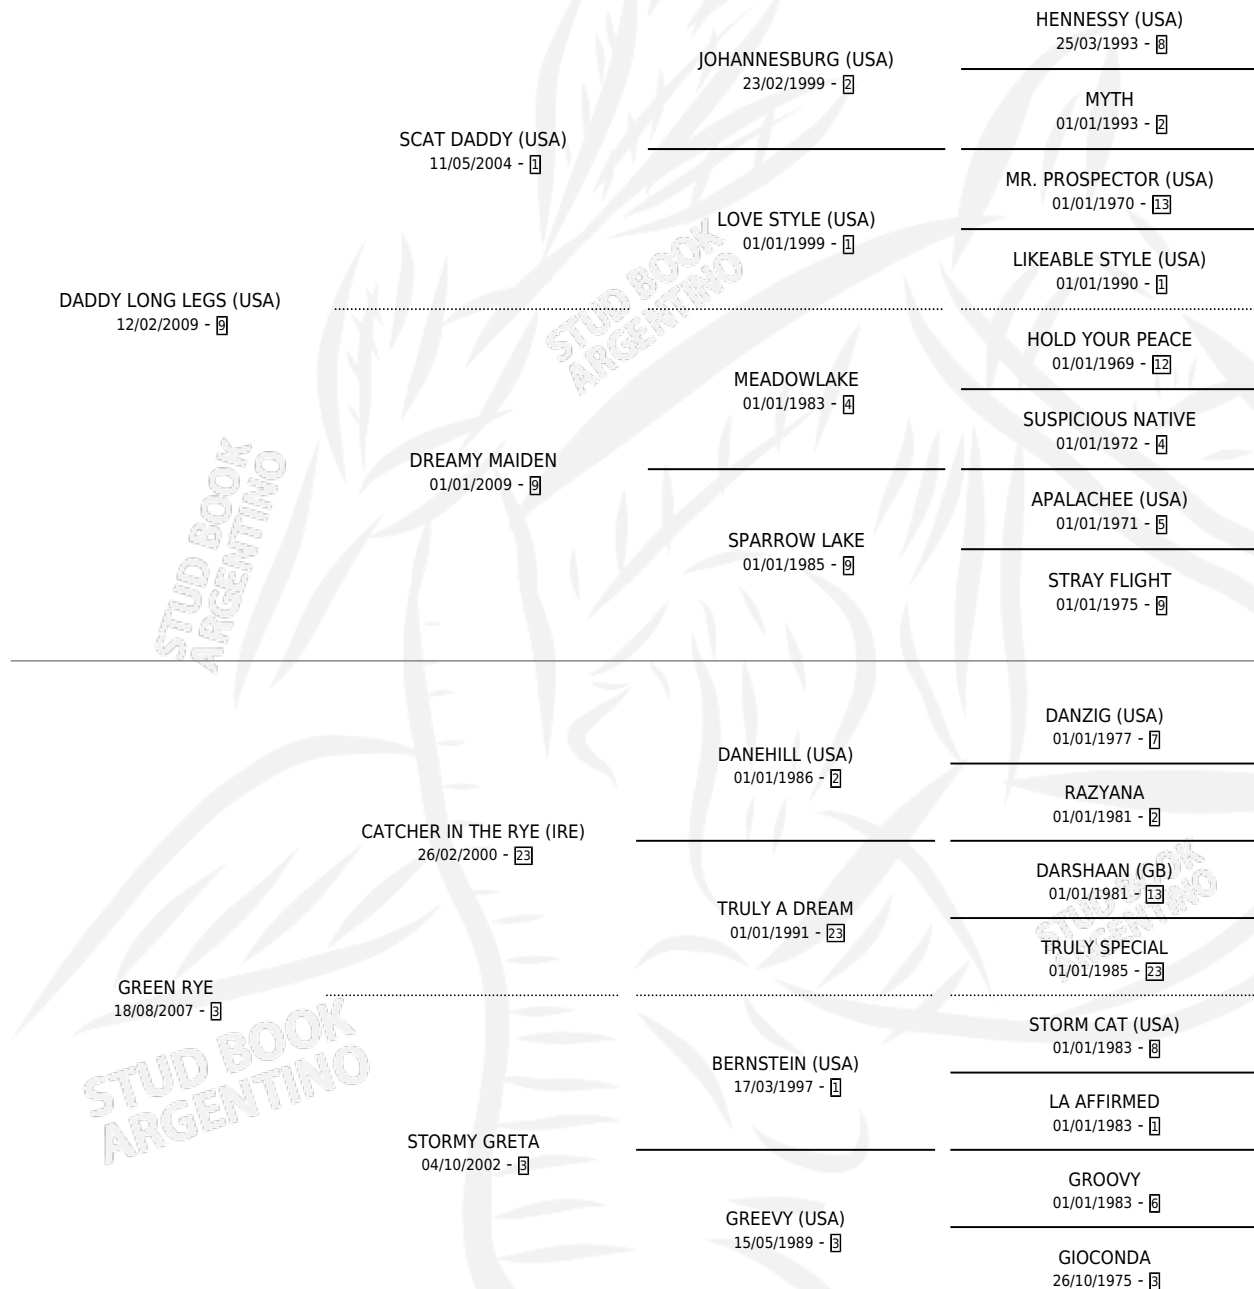

GREKA

por **DADDY LONG LEGS (USA)** y **GREEN RYE** por **CATCHER IN THE RYE (IRE)**

Argentina · Hembra · Alazan · SP · 19/10/2023
Familia 3-b · Volumen 45

ESTADO

| | |
|------------------------------|---|
| TIPIFICACIÓN SANGUÍNEA | X |
| TIPIFICACIÓN POR ADN | ✓ |
| PASAPORTE | ✓ |
| IDENTIFICACIÓN POR MICROCHIP | ✓ |
| REPRODUCTOR | X |

Lugar de nacimiento: Abolengo
Criador: Abolengo

PEDIGREE

GREKA

Datos oficiales del Stud Book Argentino

Documento generado el 25/04/2026

studbook.org.ar