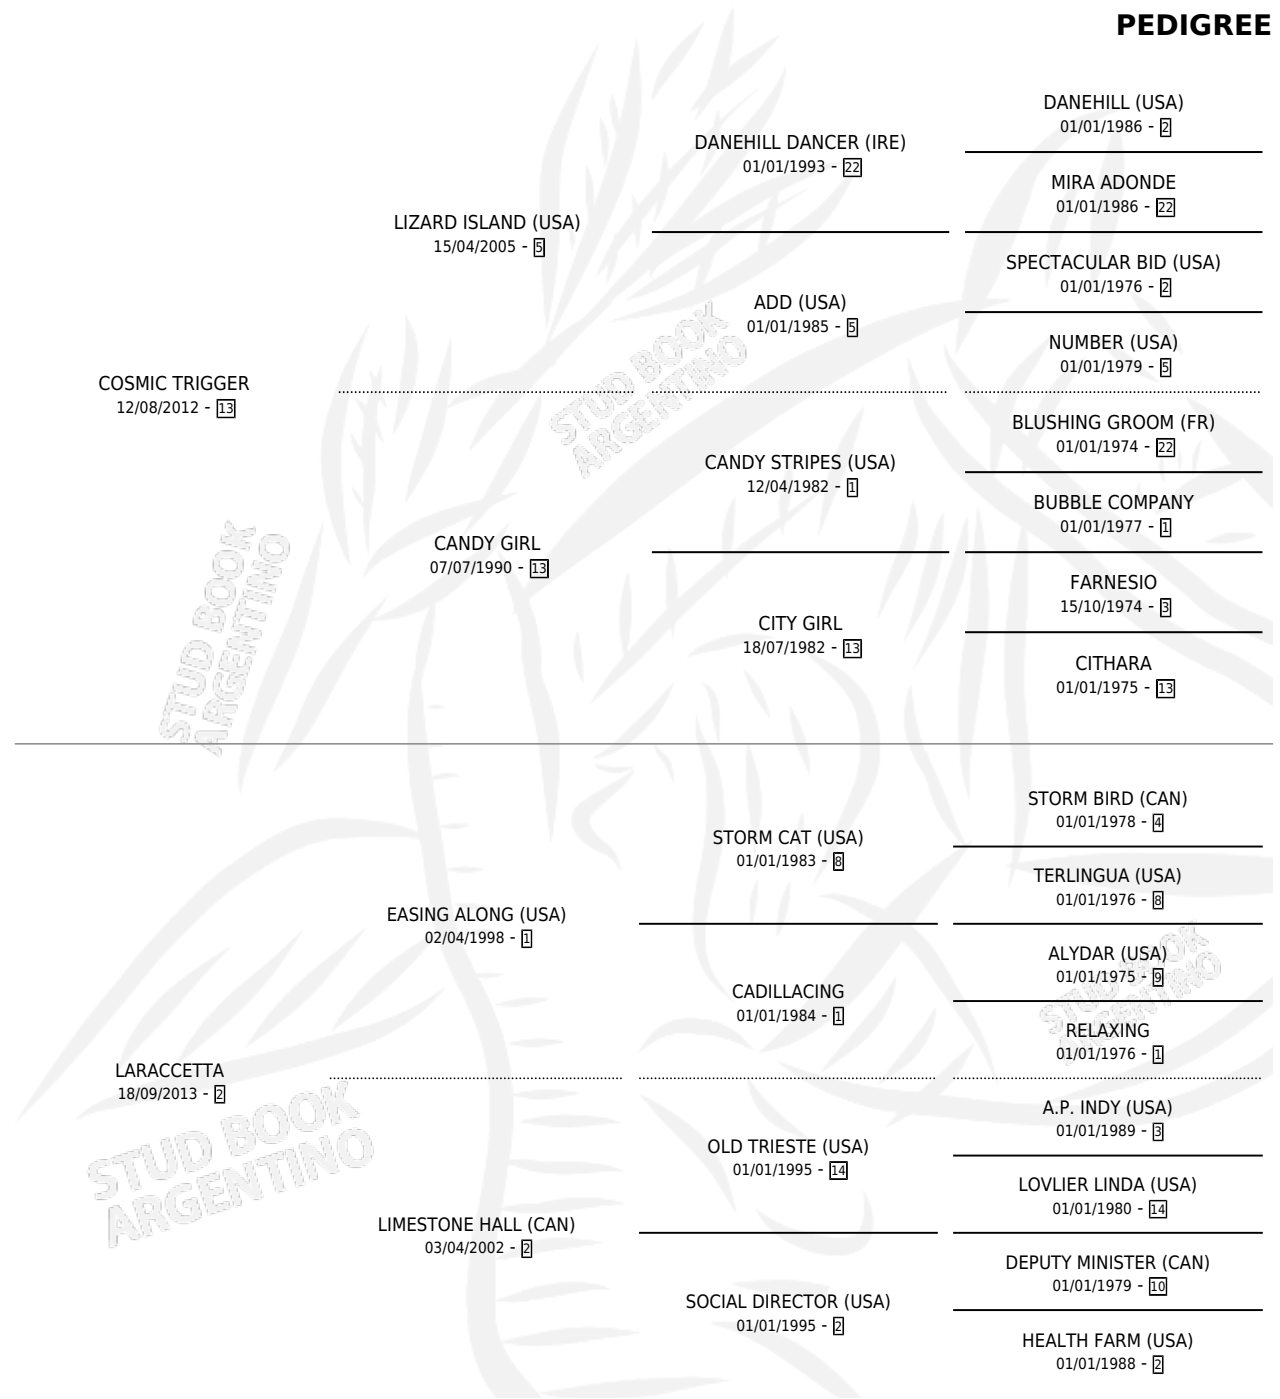

LARA ZETA

por **COSMIC TRIGGER** y **LARACCETTA** por **EASING ALONG (USA)**

Argentina · Hembra · Zaino · SP · 22/10/2023
Familia 2-c · Volumen 45

ESTADO

TIPIFICACIÓN SANGUÍNEA	X
TIPIFICACIÓN POR ADN	✓
PASAPORTE	✓
IDENTIFICACIÓN POR MICROCHIP	✓
REPRODUCTOR	X

Lugar de nacimiento: Abolengo
Criador: Abolengo

PEDIGREE

LARA ZETA

Datos oficiales del Stud Book Argentino

Documento generado el 15/05/2026

studbook.org.ar