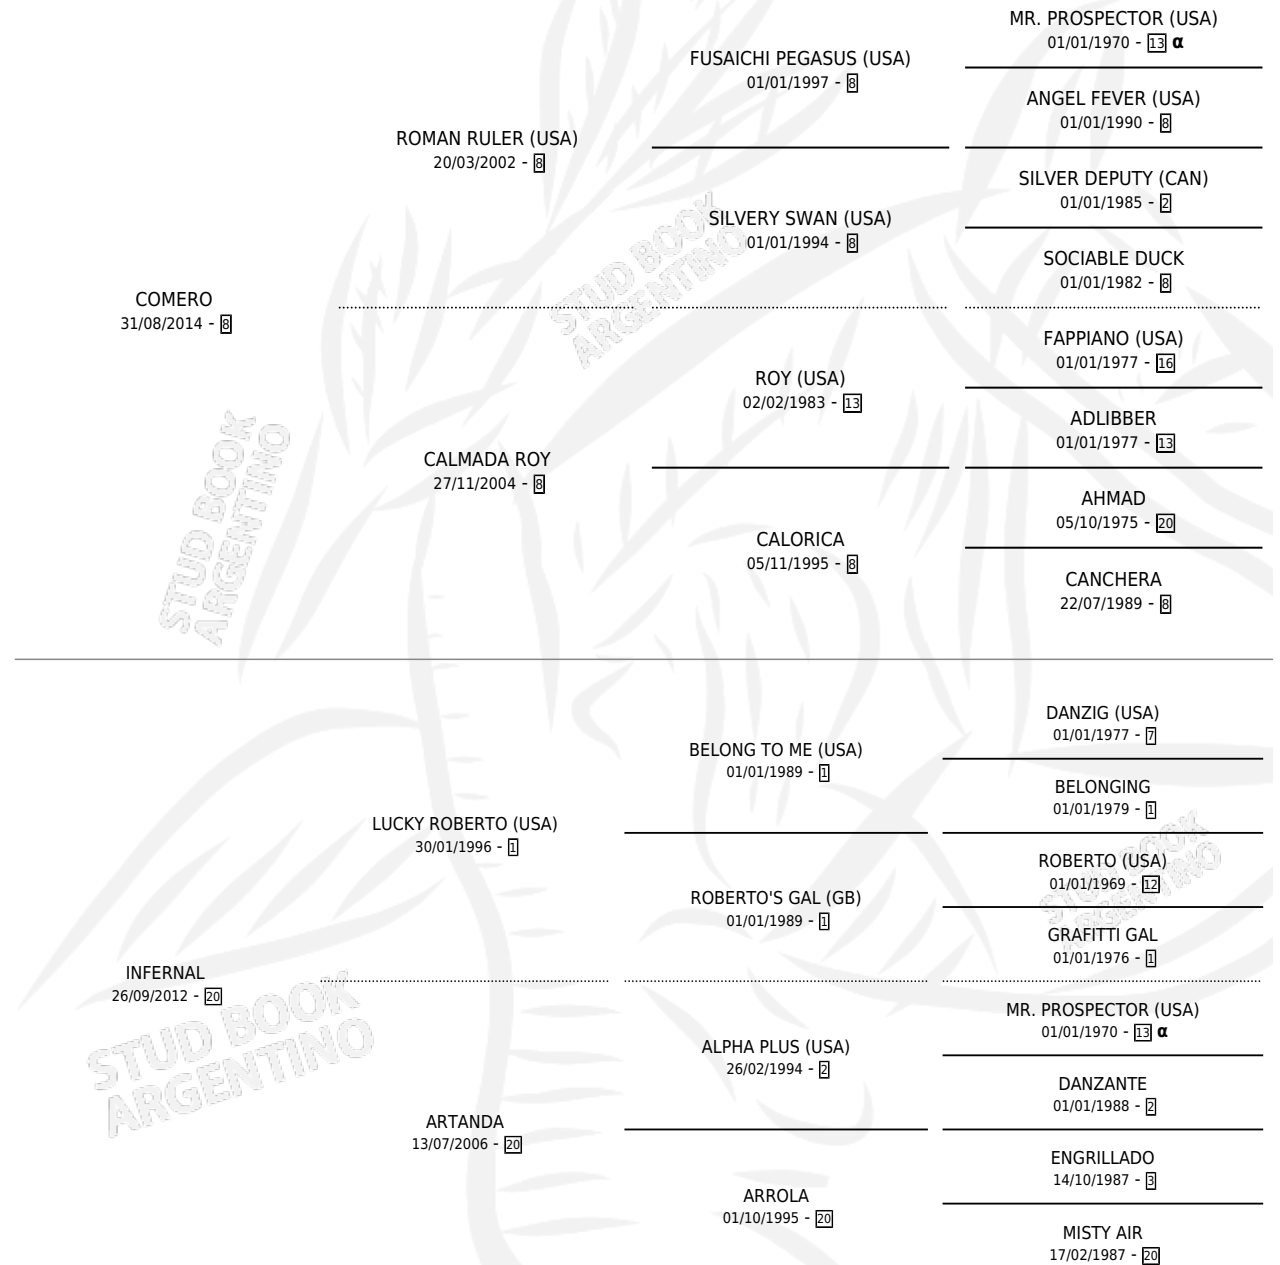

COMANDANTE INFERNAL

por COMERO y INFERNAL por LUCKY ROBERTO (USA)

Argentina · Macho · Alazan · SP · 08/11/2023

Familia 20 · Volumen 45

ESTADO

TIPIFICACIÓN SANGUÍNEA	X
TIPIFICACIÓN POR ADN	✓
PASAPORTE	✓
IDENTIFICACIÓN POR MICROCHIP	✓
REPRODUCTOR	X

Lugar de nacimiento: El Charabon

Criador: El Charabon

PEDIGREE

INBREEDING : α

COMANDANTE INFERNAL

Datos oficiales del Stud Book Argentino

Documento generado el 05/05/2026

studbook.org.ar