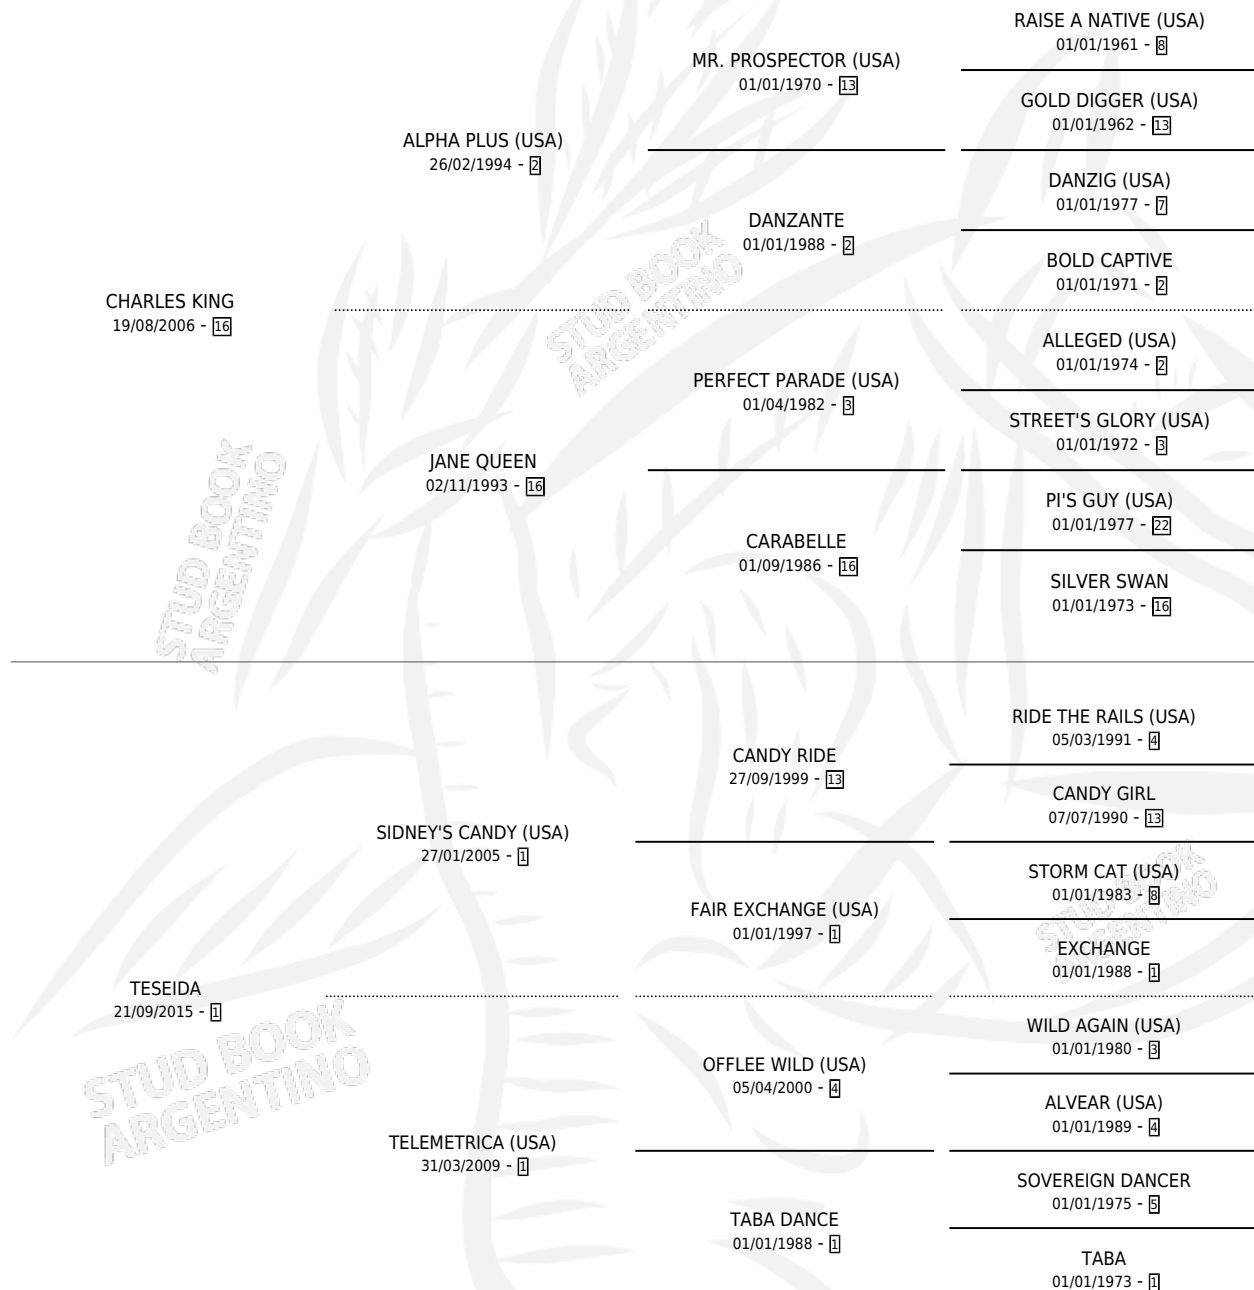

NOCHE HERRANTE

por CHARLES KING y TESEIDA por SIDNEY'S CANDY (USA)

Argentina · Macho · Zaino · SP · 08/10/2023
Familia 1-s · Volumen 45

ESTADO

TIPIFICACIÓN SANGUÍNEA	X
TIPIFICACIÓN POR ADN	✓
PASAPORTE	✓
IDENTIFICACIÓN POR MICROCHIP	✓
REPRODUCTOR	X

Lugar de nacimiento: Campo particular
Criador: Bertolino Gustavo Domingo

PEDIGREE

NOCHE HERRANTE

Datos oficiales del Stud Book Argentino

Documento generado el 15/05/2026

studbook.org.ar