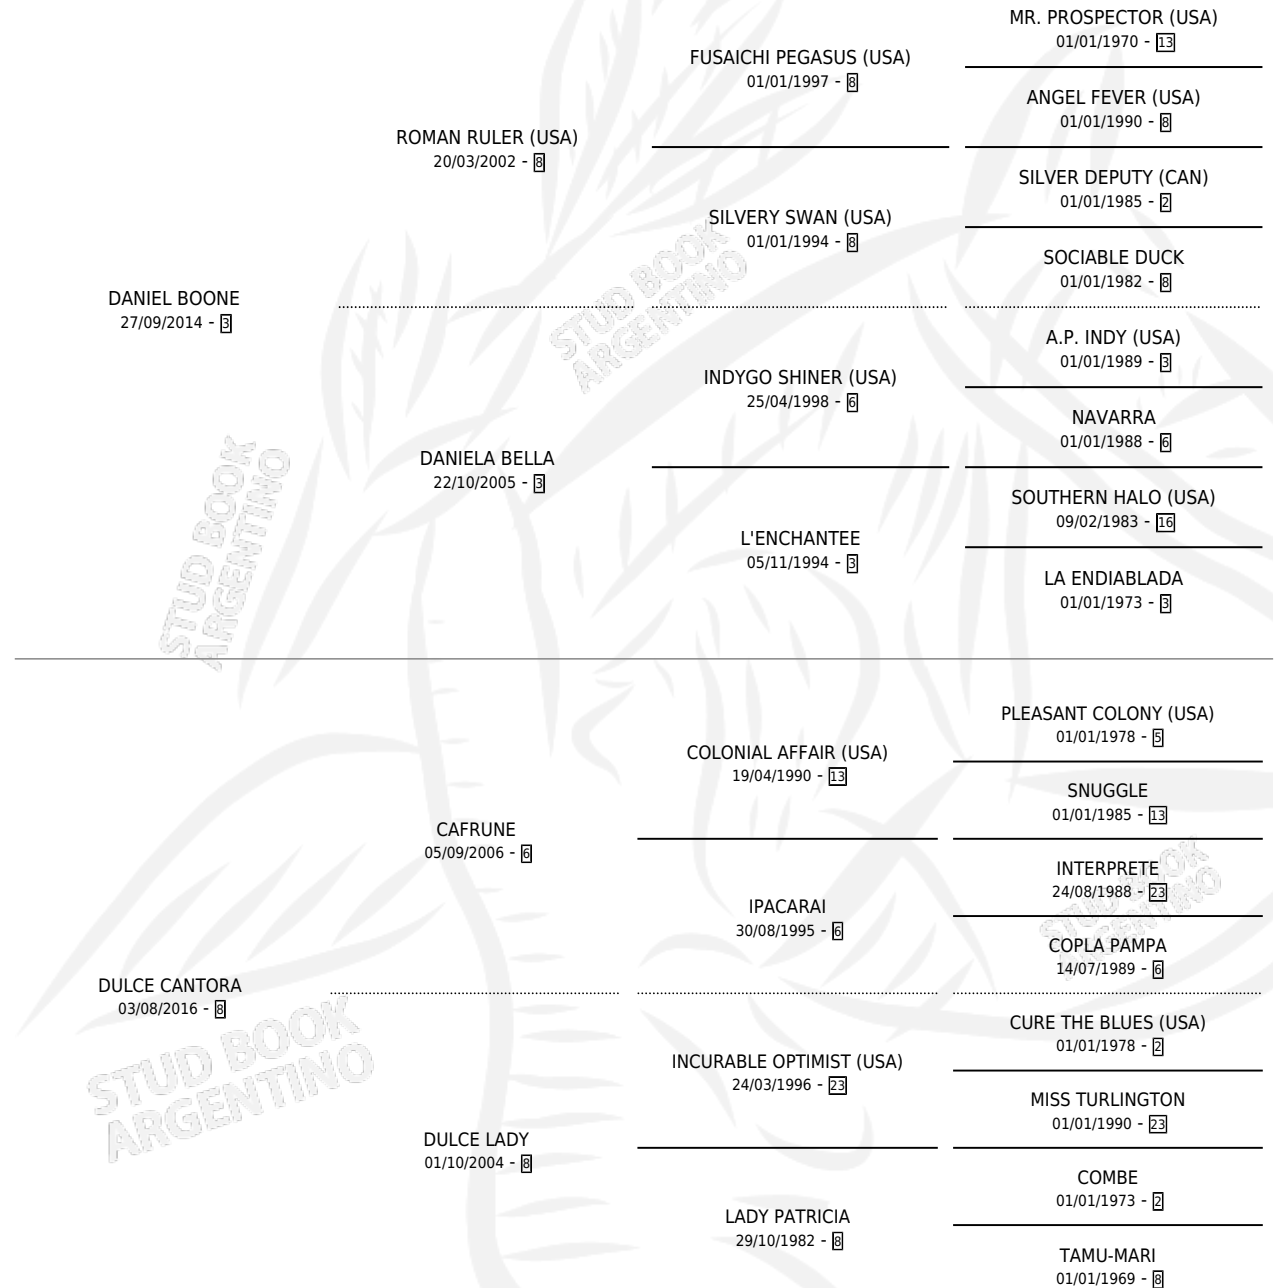

ENANO H

por DANIEL BOONE y DULCE CANTORA por CAFRUNE

Argentina · Macho · Alazan · SP · 25/09/2023
Familia 8-f · Volumen 45

ESTADO

TIPIFICACIÓN SANGUÍNEA	X
TIPIFICACIÓN POR ADN	✓
PASAPORTE	✓
IDENTIFICACIÓN POR MICROCHIP	✓
REPRODUCTOR	X

Lugar de nacimiento: Don Teo

Criador: Campioni Daniel Eduardo y Gonzalez Oscar Alfredo

PEDIGREE