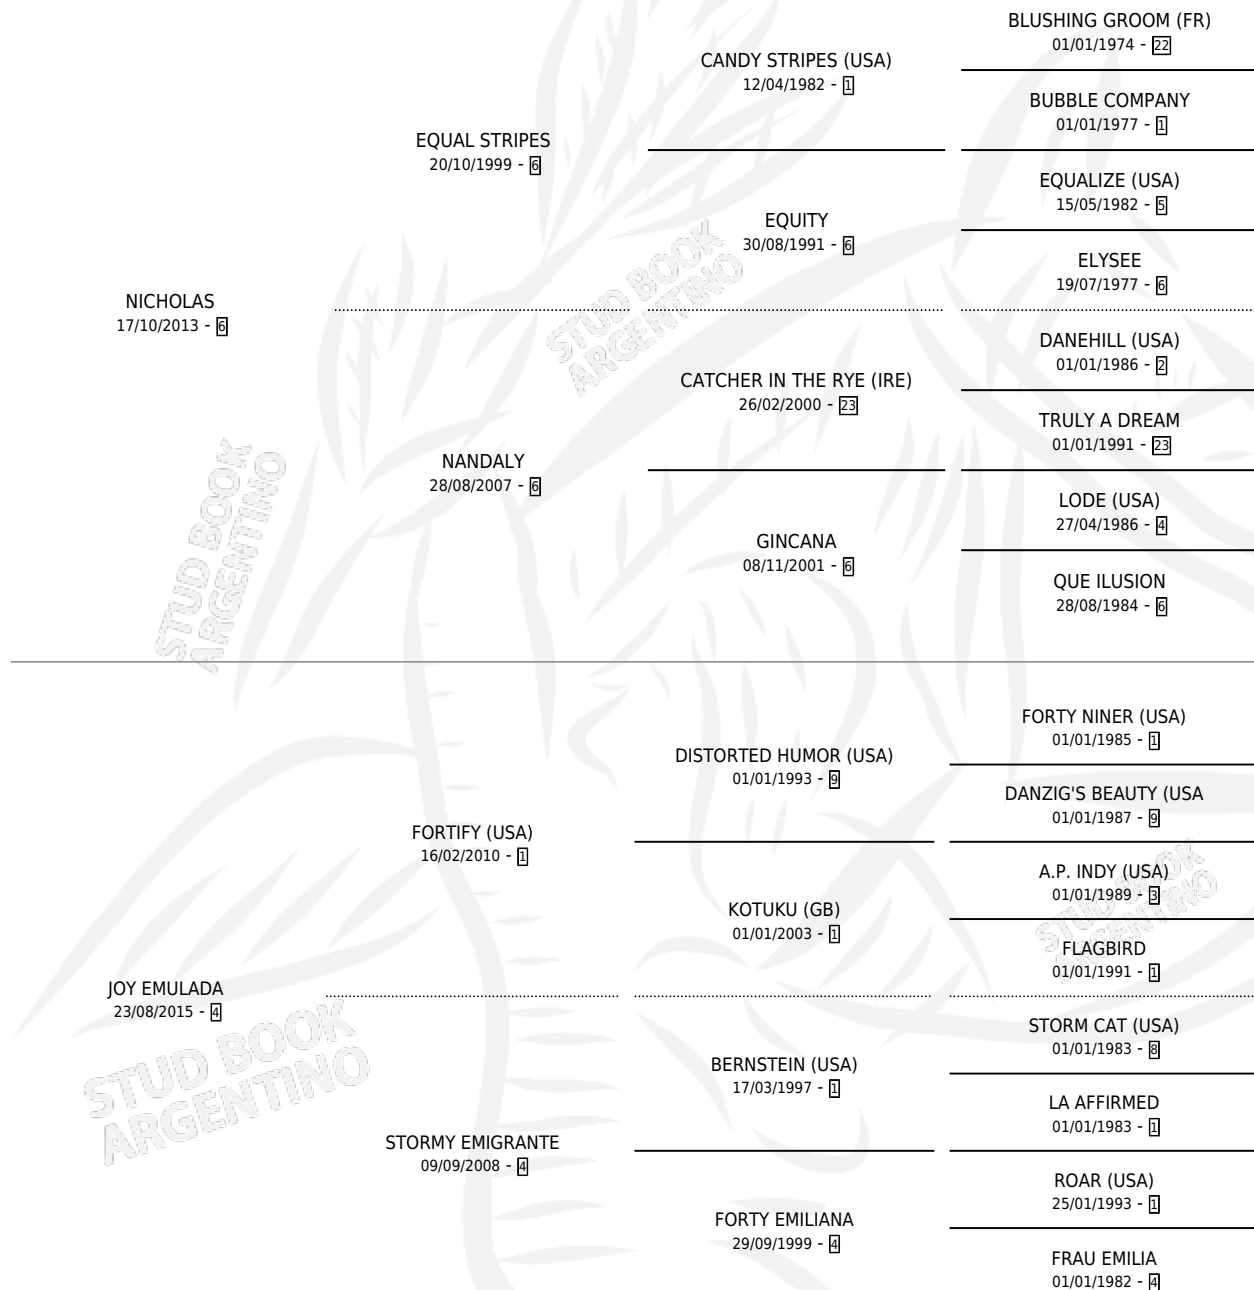

BLUE EMULADA

por NICHOLAS y JOY EMULADA por FORTIFY (USA)

Argentina · Hembra · Zaino · SP · 21/09/2023
Familia 4-k · Volumen 45

ESTADO

TIPIFICACIÓN SANGUÍNEA	X
TIPIFICACIÓN POR ADN	✓
PASAPORTE	✓
IDENTIFICACIÓN POR MICROCHIP	✓
REPRODUCTOR	X

Lugar de nacimiento: Chenaut
Criador: San Isidoro S A

PEDIGREE