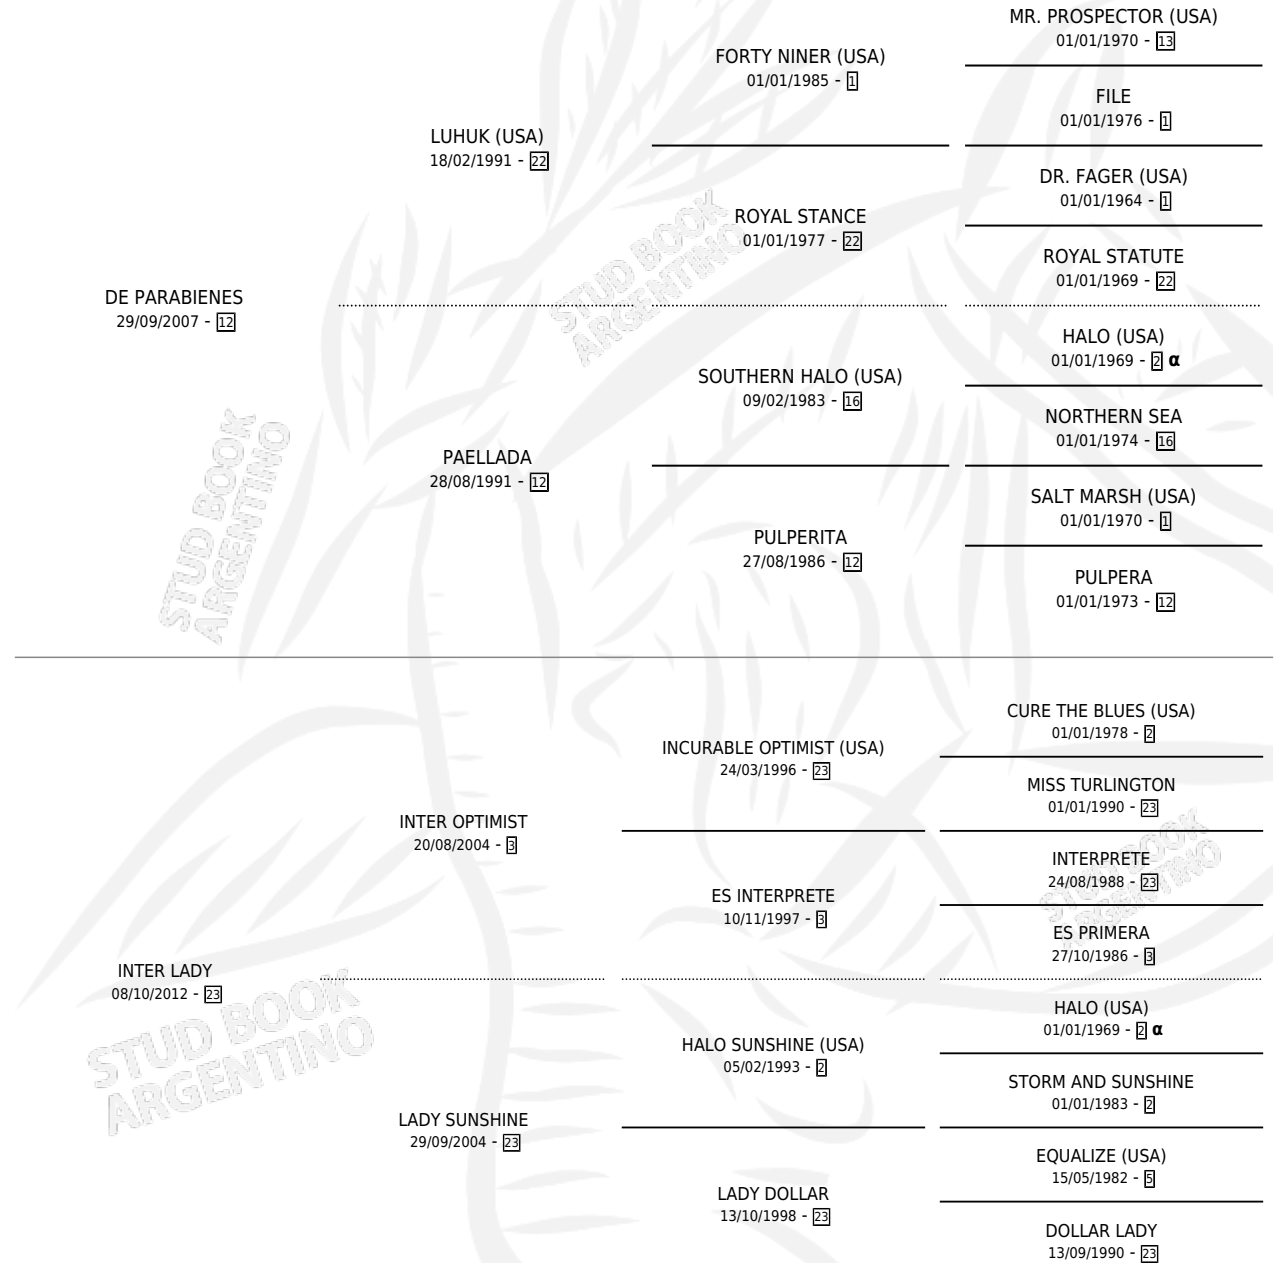

RUBIO VENENO

por DE PARABIENES y INTER LADY por INTER OPTIMIST

Argentina · Macho · Alazan · SP · 26/10/2023
Familia 23-a · Volumen 45

ESTADO

TIPIFICACIÓN SANGUÍNEA	X
TIPIFICACIÓN POR ADN	X
PASAPORTE	X
IDENTIFICACIÓN POR MICROCHIP	X
REPRODUCTOR	X

Lugar de nacimiento: El Padrino

Criador: Goya Jorge Omar

PEDIGREE

INBREEDING : α

RUBIO VENENO

Datos oficiales del Stud Book Argentino

Documento generado el 12/05/2026

studbook.org.ar