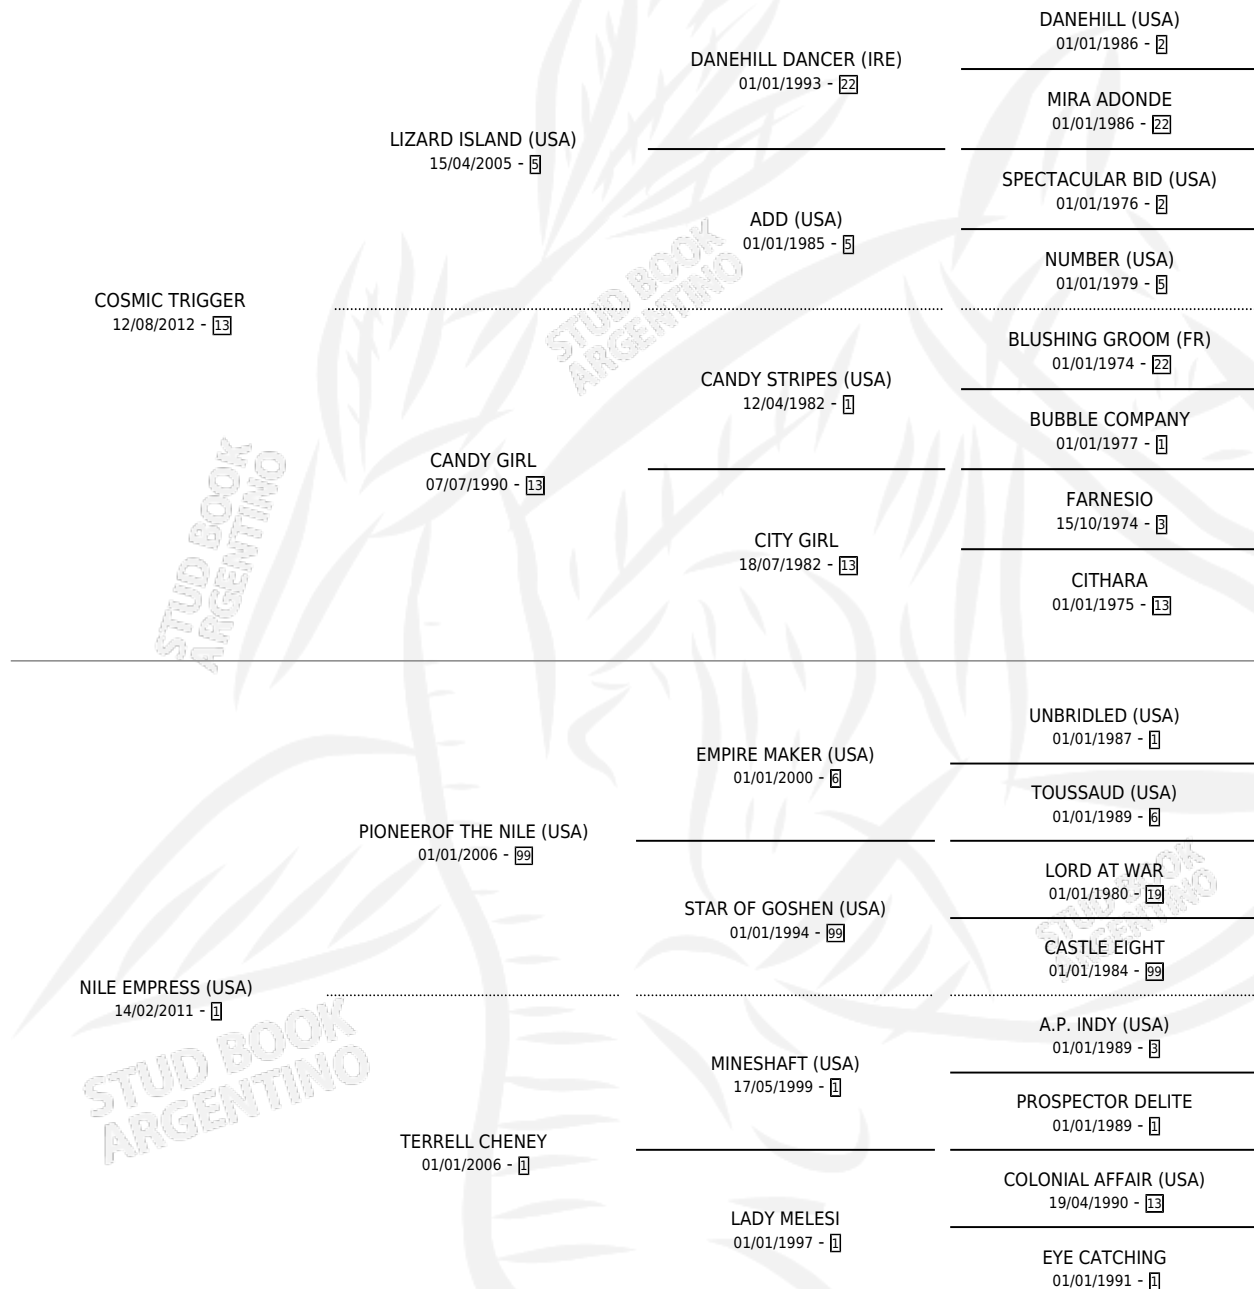

MADRE ESPIRITUAL

por COSMIC TRIGGER y NILE EMPRESS (USA) por
PIONEEROF THE NILE (USA)

Argentina · Hembra · Zaino · SP · 05/10/2023
Familia 1-x · Volumen 45

ESTADO

TIPIFICACIÓN SANGUÍNEA	X
TIPIFICACIÓN POR ADN	✓
PASAPORTE	X
IDENTIFICACIÓN POR MICROCHIP	✓
REPRODUCTOR	X

Lugar de nacimiento: Juan Antonio
Criador: Juan Antonio

PEDIGREE