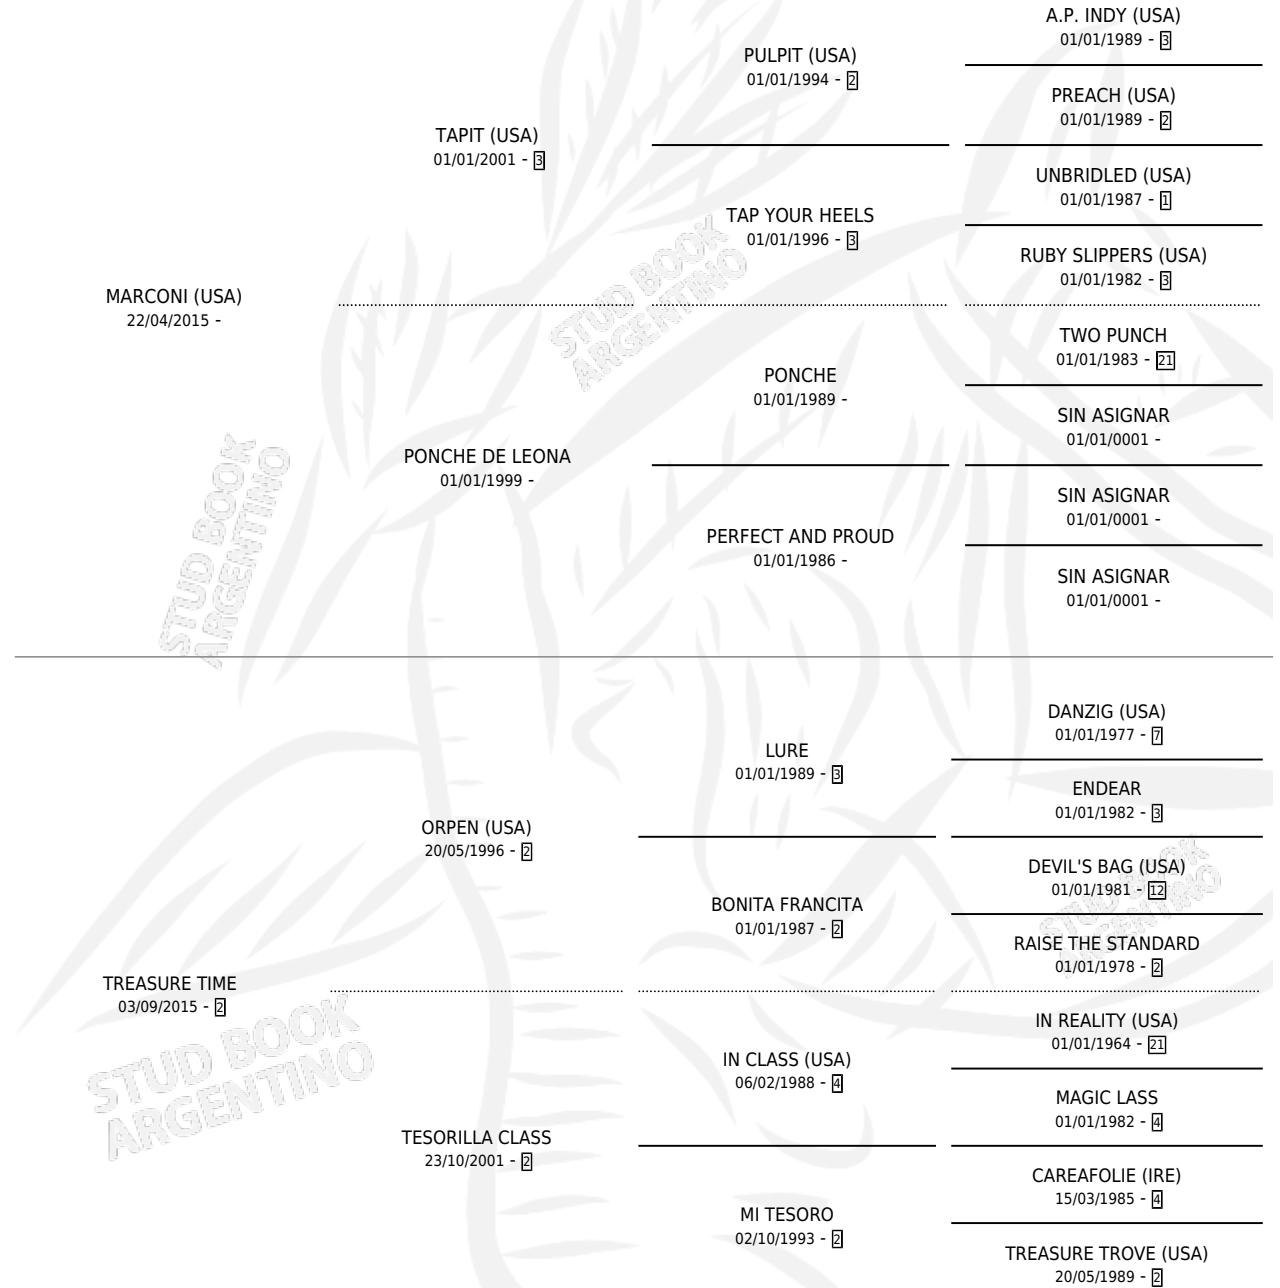

ISLERO CANTOR

por **MARCONI (USA)** y **TREASURE TIME** por **ORPEN (USA)**

Argentina · Macho · Tordillo · SP · 16/10/2023
Familia 2-f · Volumen 45

ESTADO

TIPIFICACIÓN SANGUÍNEA	X
TIPIFICACIÓN POR ADN	✓
PASAPORTE	✓
IDENTIFICACIÓN POR MICROCHIP	✓
REPRODUCTOR	X

Lugar de nacimiento: Juan Antonio

Criador: Juan Antonio

PEDIGREE

ISLERO CANTOR

Datos oficiales del Stud Book Argentino

Documento generado el 11/05/2026

studbook.org.ar