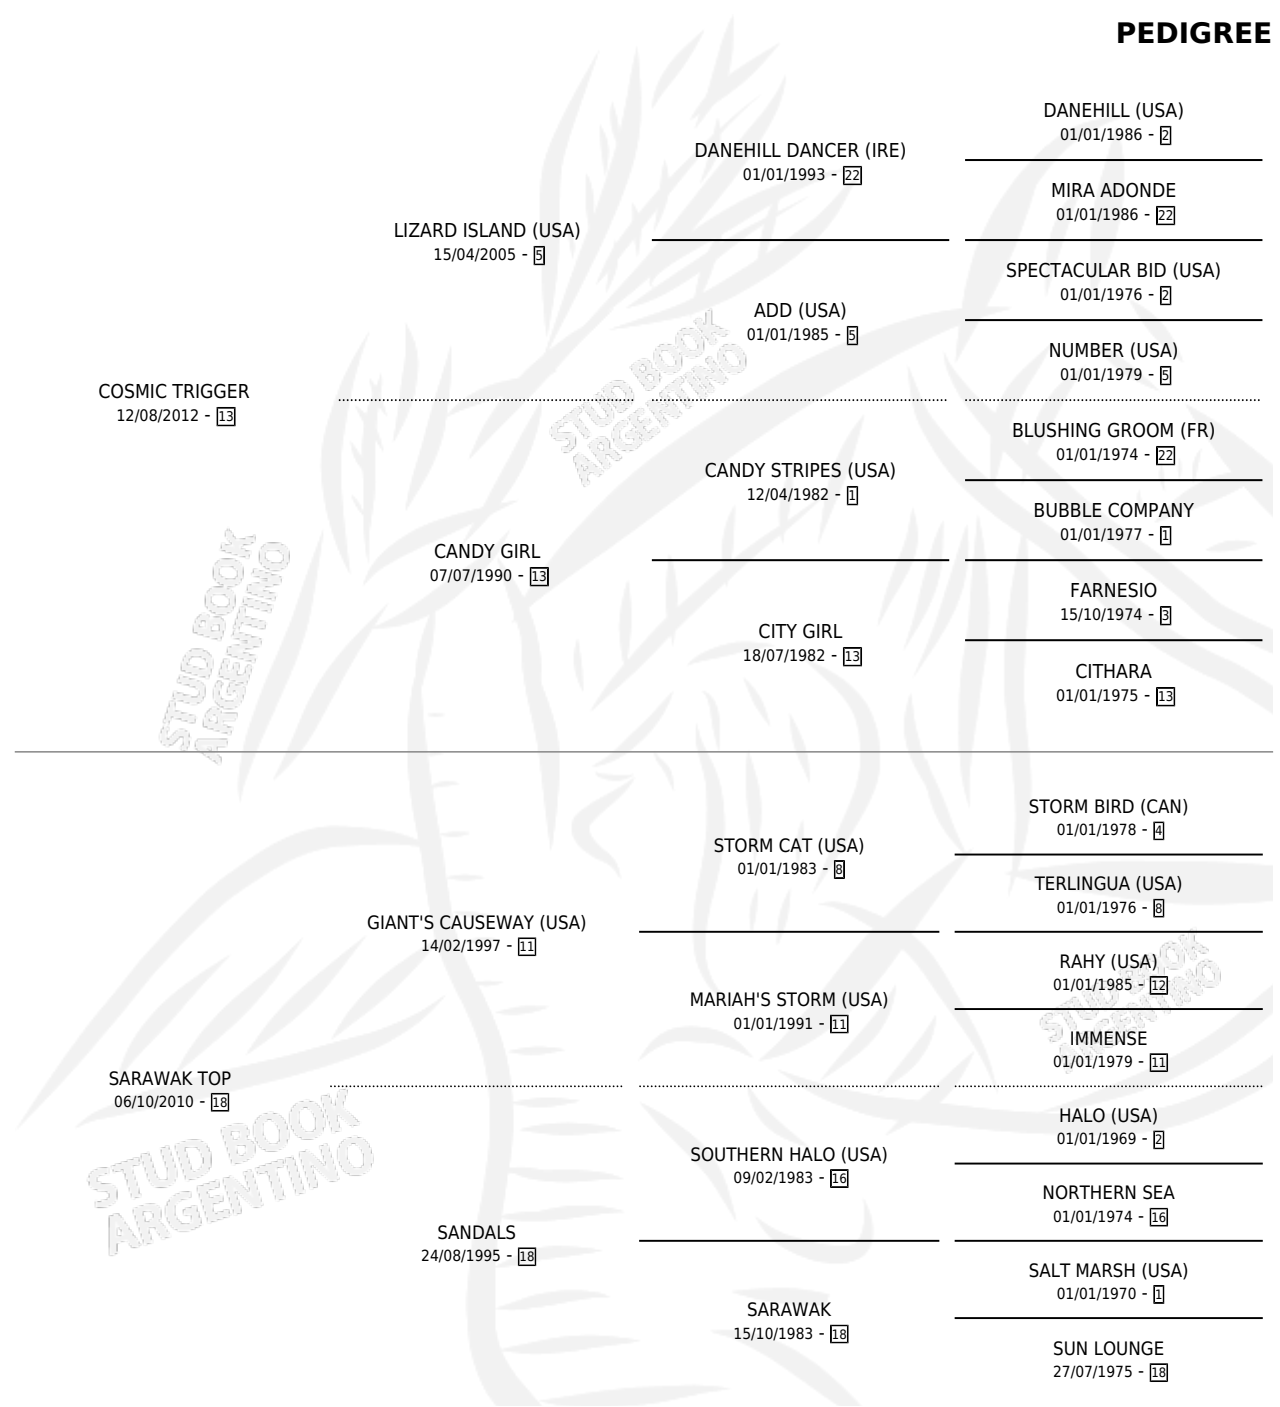

SONRISA COMPLICE

por COSMIC TRIGGER y SARAWAK TOP por GIANT'S CAUSEWAY (USA)

Argentina · Hembra · Alazan · SP · 27/10/2023
Familia 18-a · Volumen 45

ESTADO

TIPIFICACIÓN SANGUÍNEA	X
TIPIFICACIÓN POR ADN	✓
PASAPORTE	✓
IDENTIFICACIÓN POR MICROCHIP	✓
REPRODUCTOR	X

Lugar de nacimiento: Juan Antonio
Criador: Juan Antonio

PEDIGREE

SONRISA COMPLICE

Datos oficiales del Stud Book Argentino

Documento generado el 23/05/2025

studbook.org.ar