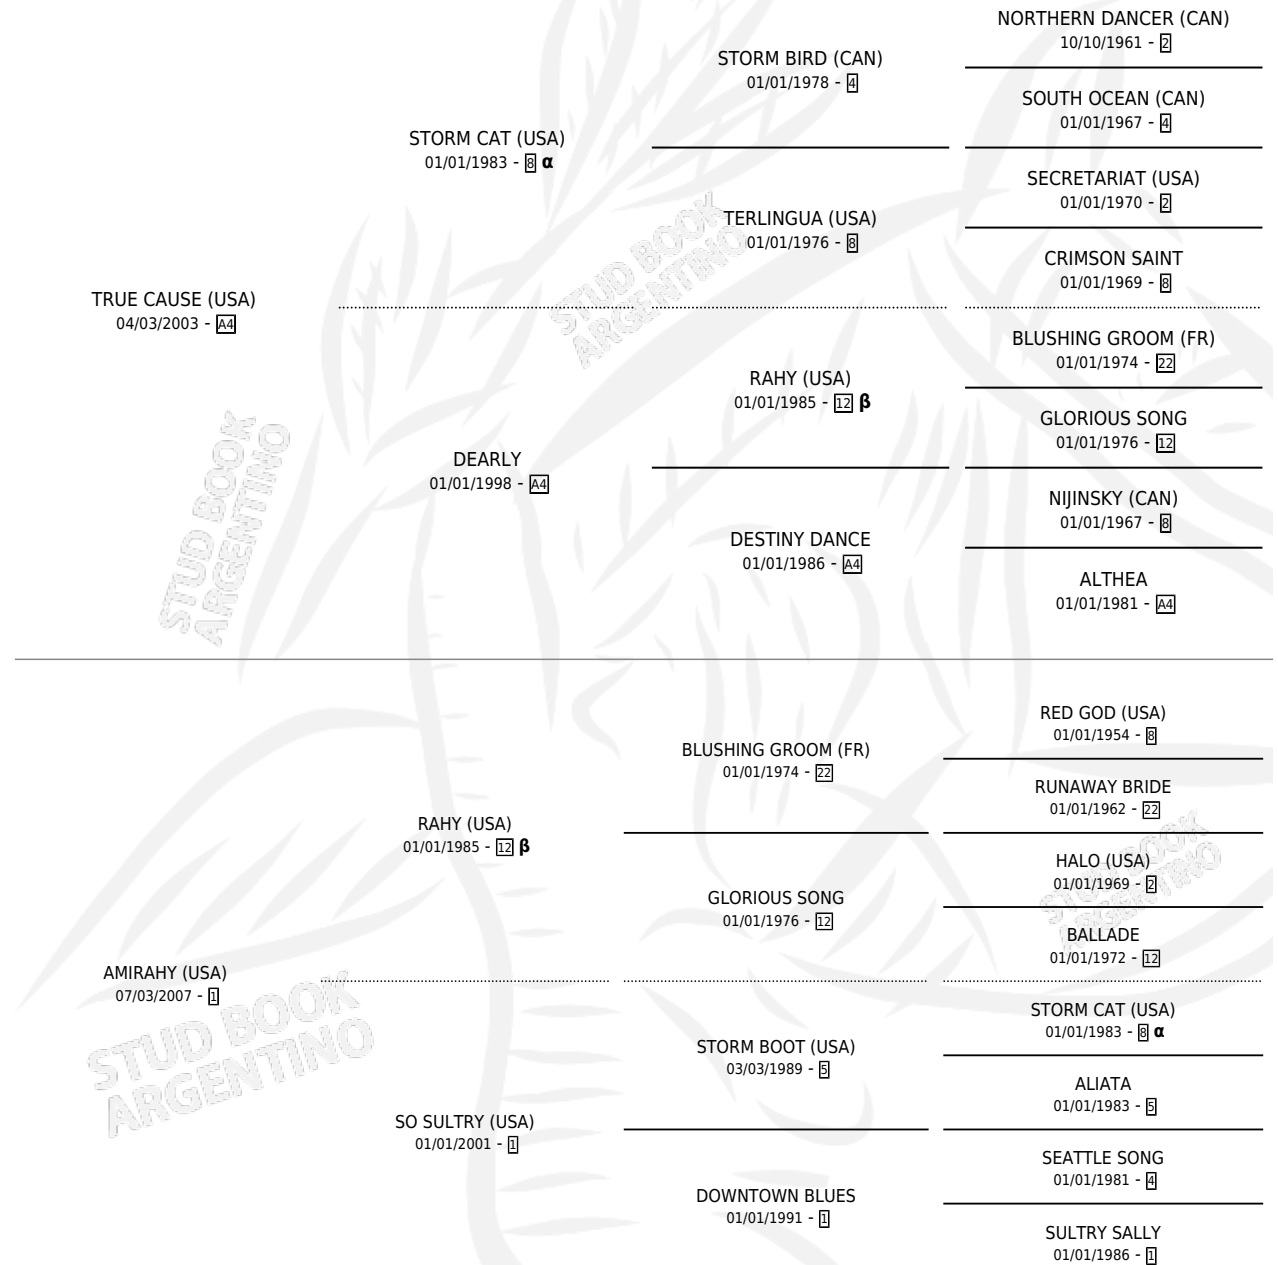

TRUE RAHY

por TRUE CAUSE (USA) y AMIRAHY (USA) por RAHY (USA)

Argentina · Macho · Zaino · SP · 14/10/2023
Familia 1-l · Volumen 45

ESTADO

TIPIFICACIÓN SANGUÍNEA	X
TIPIFICACIÓN POR ADN	X
PASAPORTE	X
IDENTIFICACIÓN POR MICROCHIP	X
REPRODUCTOR	X

Lugar de nacimiento: La Tigra
Criador: La Tigra

PEDIGREE

INBREEDING : α, β

TRUE RAHY

Datos oficiales del Stud Book Argentino

Documento generado el 12/05/2026

studbook.org.ar