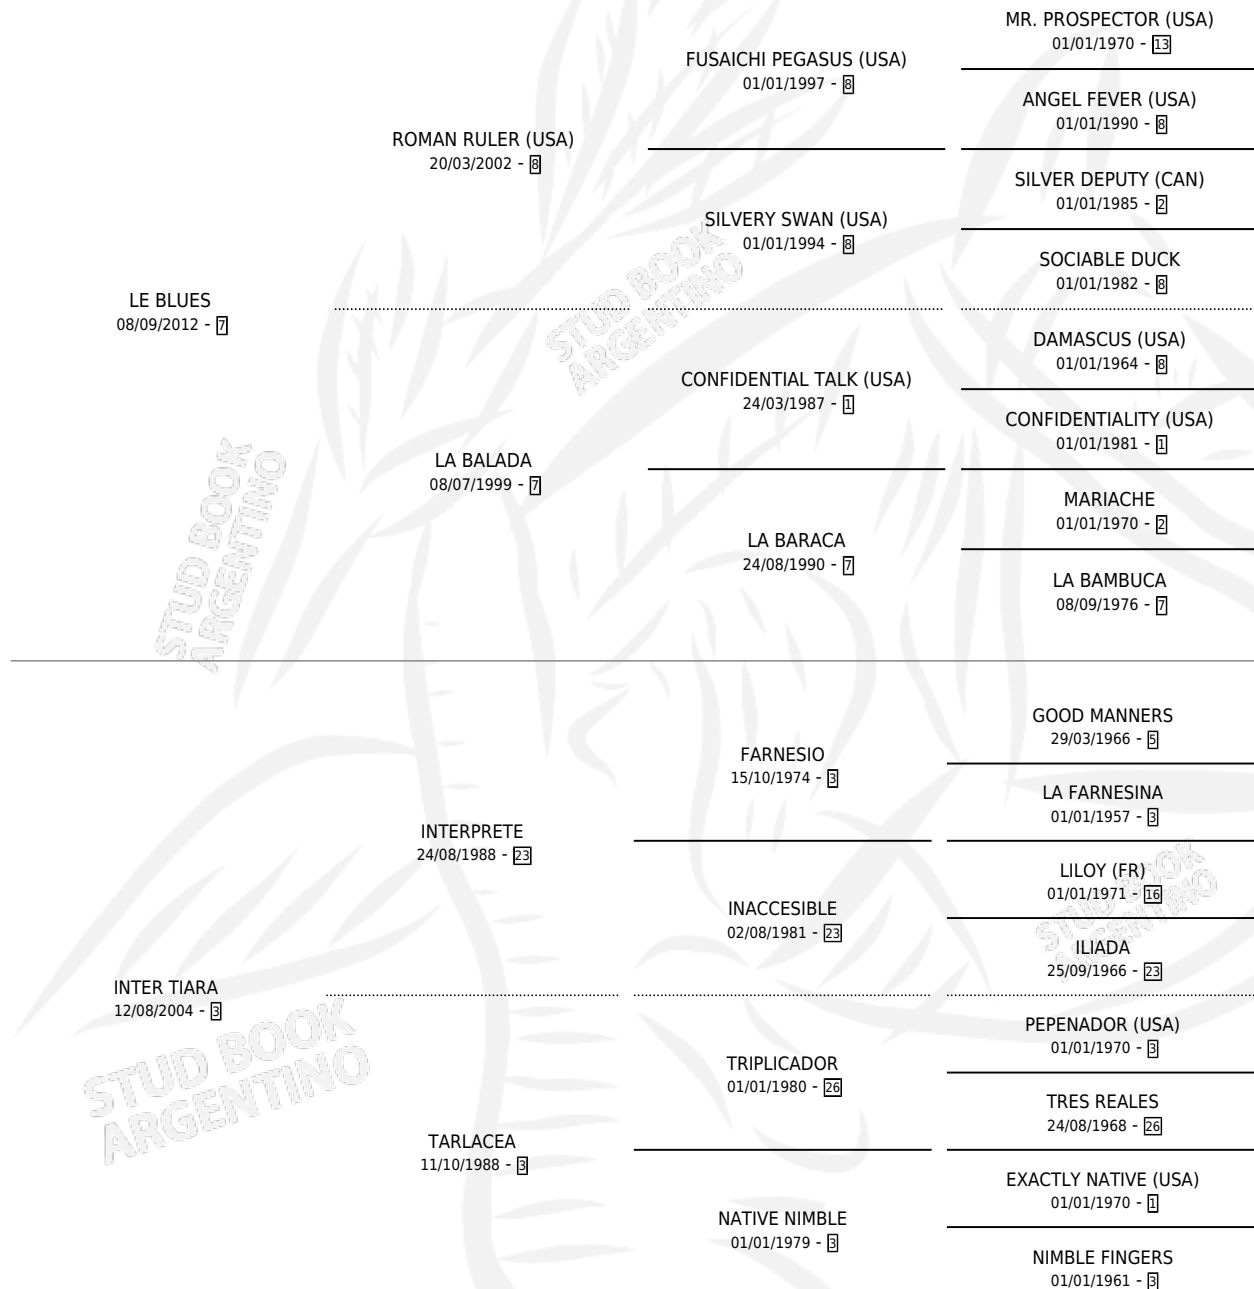

LA PUERTA GRANDE

por LE BLUES y INTER TIARA por INTERPRETE

Argentina · Hembra · Zaino · SP · 08/10/2023
Familia 3-n · Volumen 45

ESTADO

TIPIFICACIÓN SANGUÍNEA	X
TIPIFICACIÓN POR ADN	✓
PASAPORTE	✓
IDENTIFICACIÓN POR MICROCHIP	✓
REPRODUCTOR	X

Lugar de nacimiento: El Paraiso

Criador: El Paraiso

PEDIGREE

LA PUERTA GRANDE

Datos oficiales del Stud Book Argentino

Documento generado el 12/05/2026

studbook.org.ar