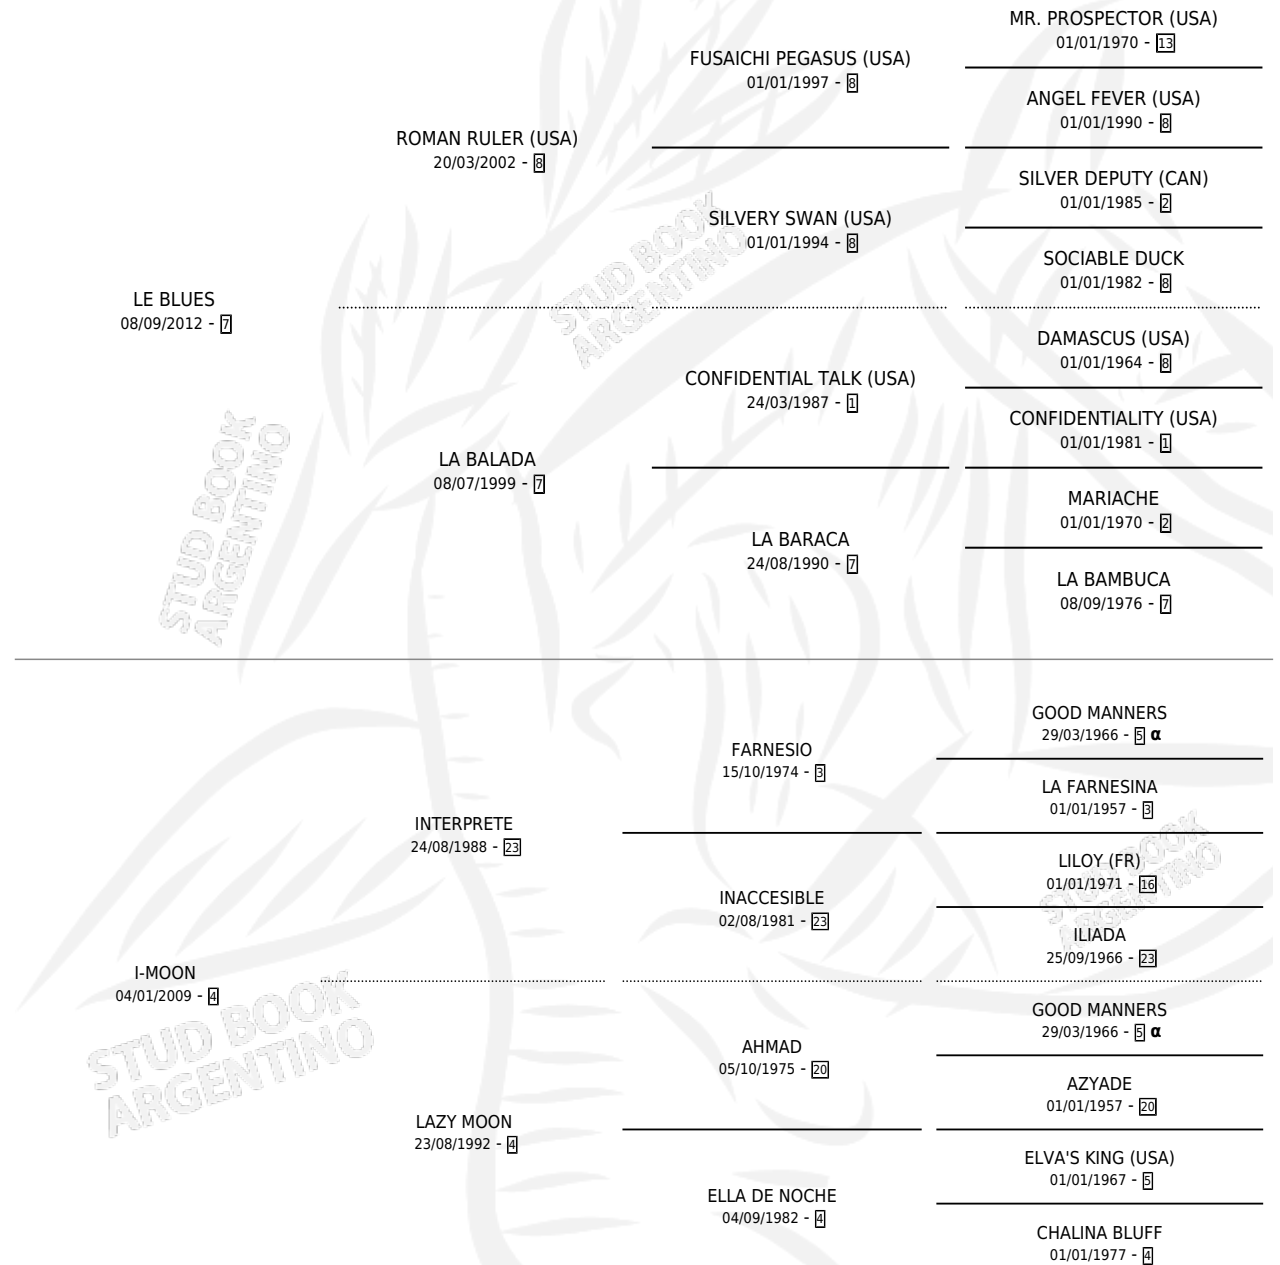

LUNA BLUE

por LE BLUES y I-MOON por INTERPRETE

Argentina · Hembra · Zaino Doradillo · SP · 07/10/2023
Familia 4-b · Volumen 45

ESTADO

TIPIFICACIÓN SANGUÍNEA	X
TIPIFICACIÓN POR ADN	✓
PASAPORTE	✓
IDENTIFICACIÓN POR MICROCHIP	✓
REPRODUCTOR	X

Lugar de nacimiento: El Paraiso

Criador: El Paraiso

PEDIGREE

INBREEDING : α

LUNA BLUE

Datos oficiales del Stud Book Argentino

Documento generado el 02/05/2026

studbook.org.ar