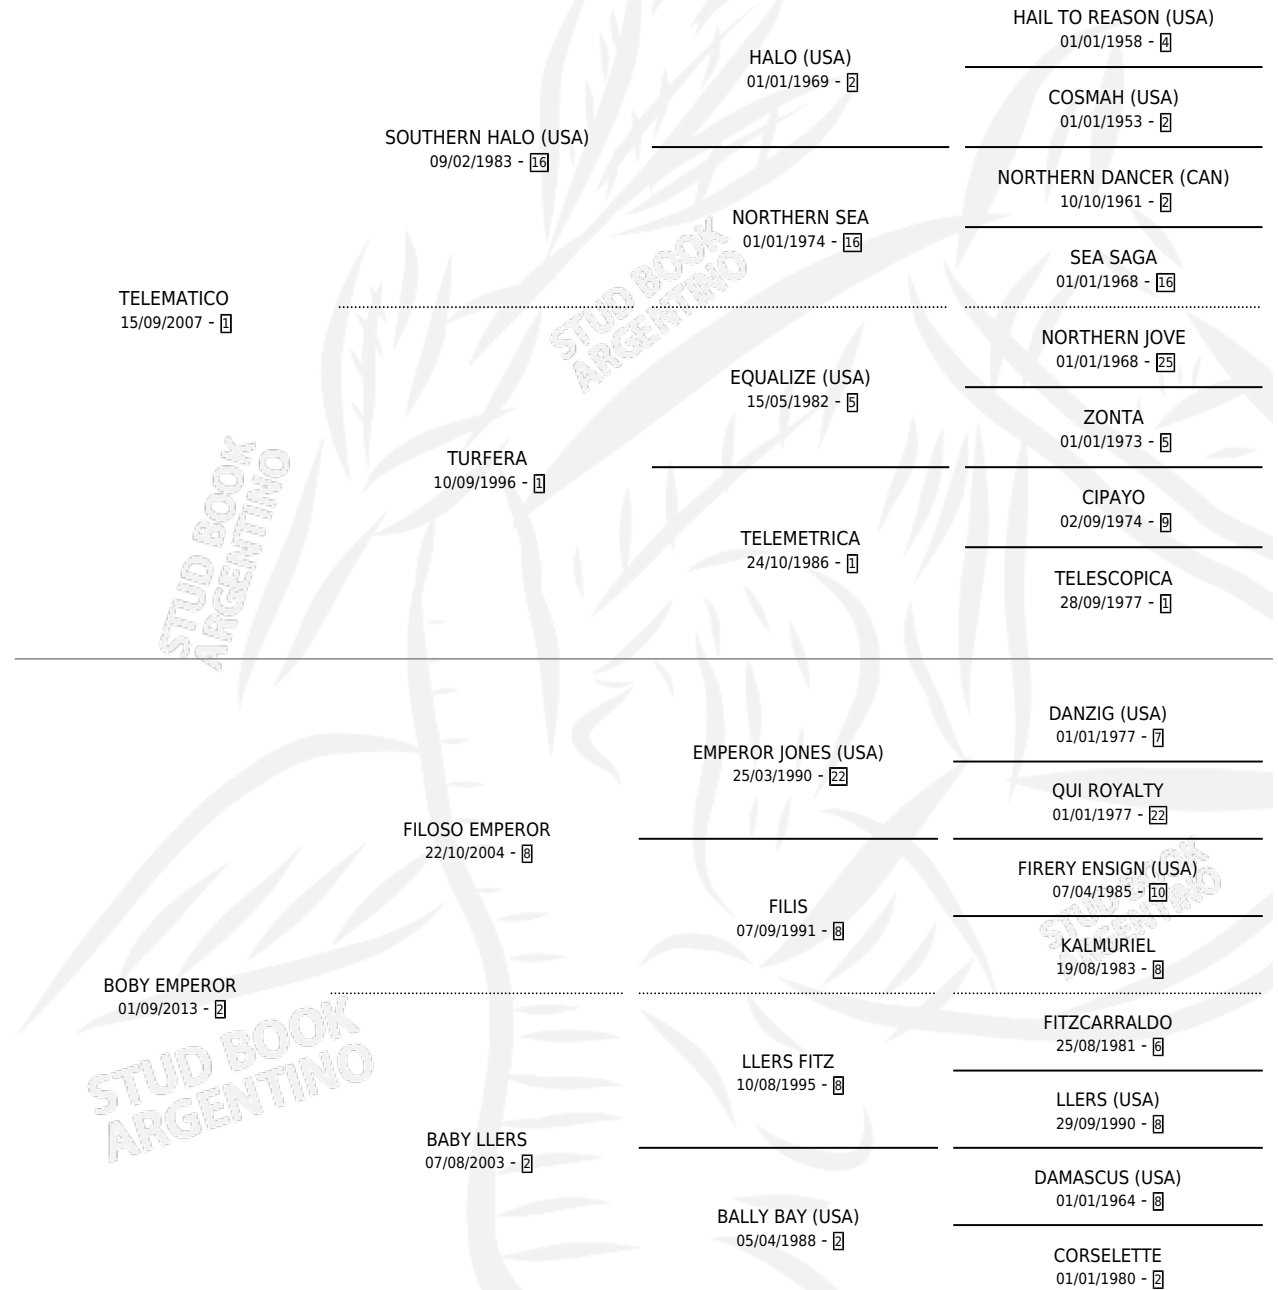

CHE FERMIN

por **TELEMATICO** y **BOBY EMPEROR** por **FILOSO EMPEROR**

Argentina · Macho · Zaino · SP · 08/10/2023
Familia 2-f · Volumen 45

ESTADO

TIPIFICACIÓN SANGUÍNEA	X
TIPIFICACIÓN POR ADN	X
PASAPORTE	X
IDENTIFICACIÓN POR MICROCHIP	X
REPRODUCTOR	X

Lugar de nacimiento: Tiempo Record

Criador: Amato Lisandro Rafael

PEDIGREE

CHE FERMIN

Datos oficiales del Stud Book Argentino

Documento generado el 04/05/2026

studbook.org.ar