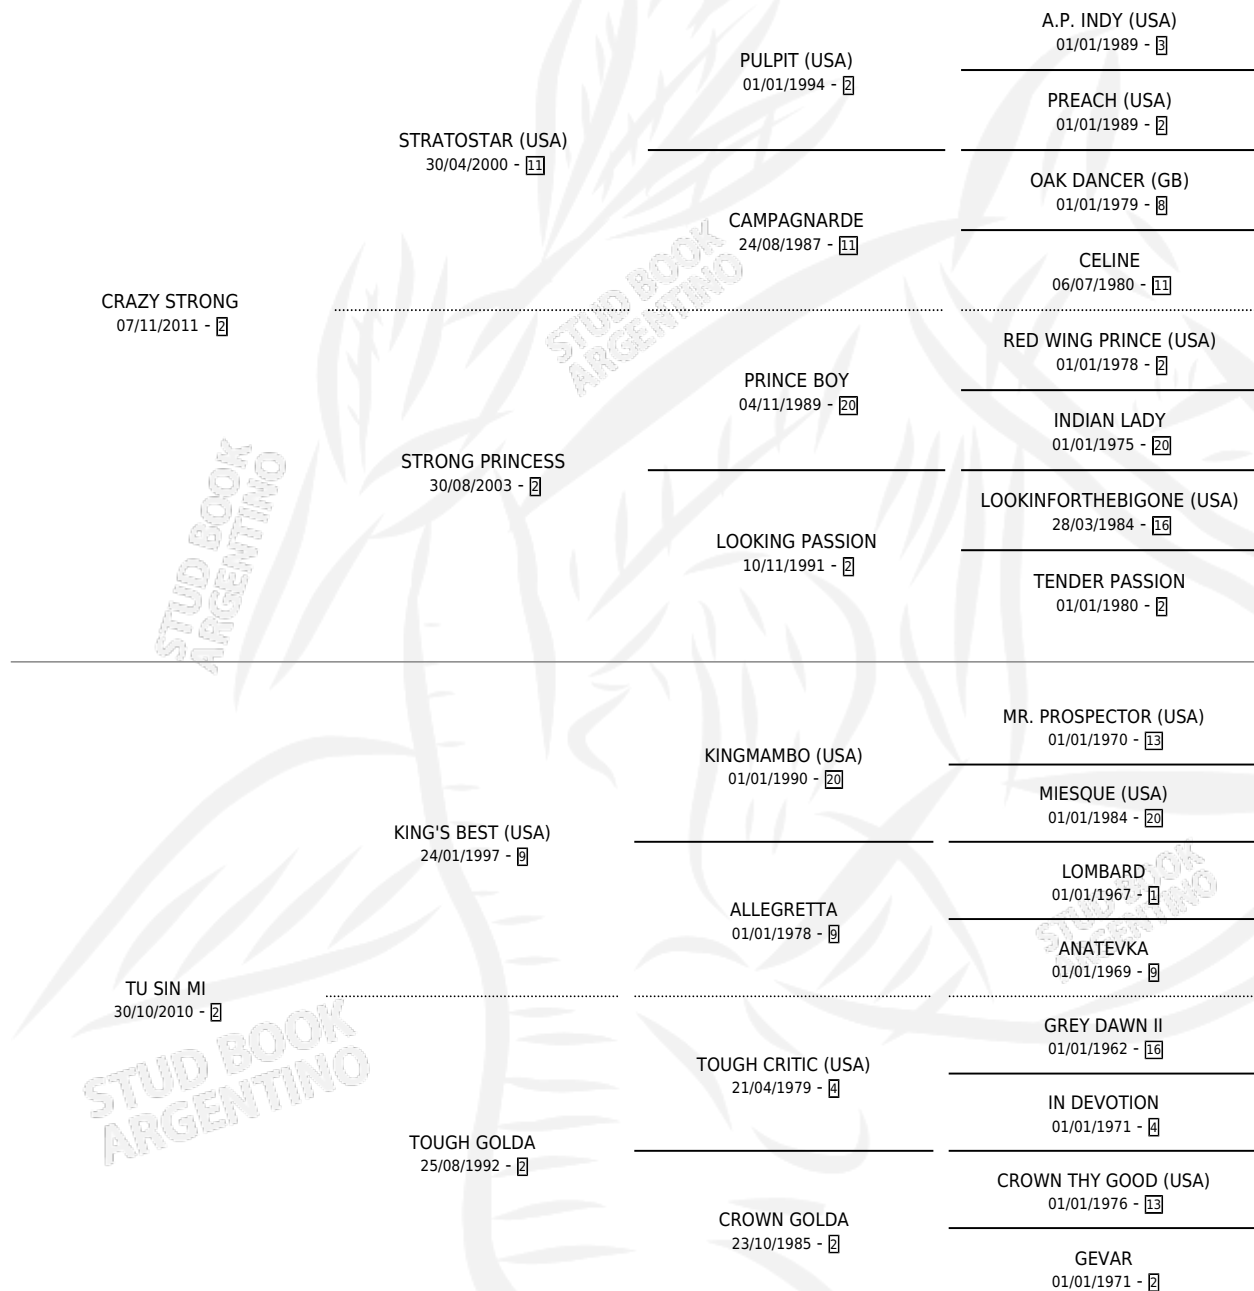

ZEUS STRONG

por **CRAZY STRONG** y **TU SIN MI** por **KING'S BEST (USA)**

Argentina · Macho · Alazan · SP · 20/10/2023
Familia 2-u · Volumen 45

ESTADO

TIPIFICACIÓN SANGUÍNEA	X
TIPIFICACIÓN POR ADN	✓
PASAPORTE	✓
IDENTIFICACIÓN POR MICROCHIP	✓
REPRODUCTOR	X

Lugar de nacimiento: Campo particular

Criador: Bruni Christian Eduardo

PEDIGREE

ZEUS STRONG

Datos oficiales del Stud Book Argentino

Documento generado el 10/06/2026

studbook.org.ar