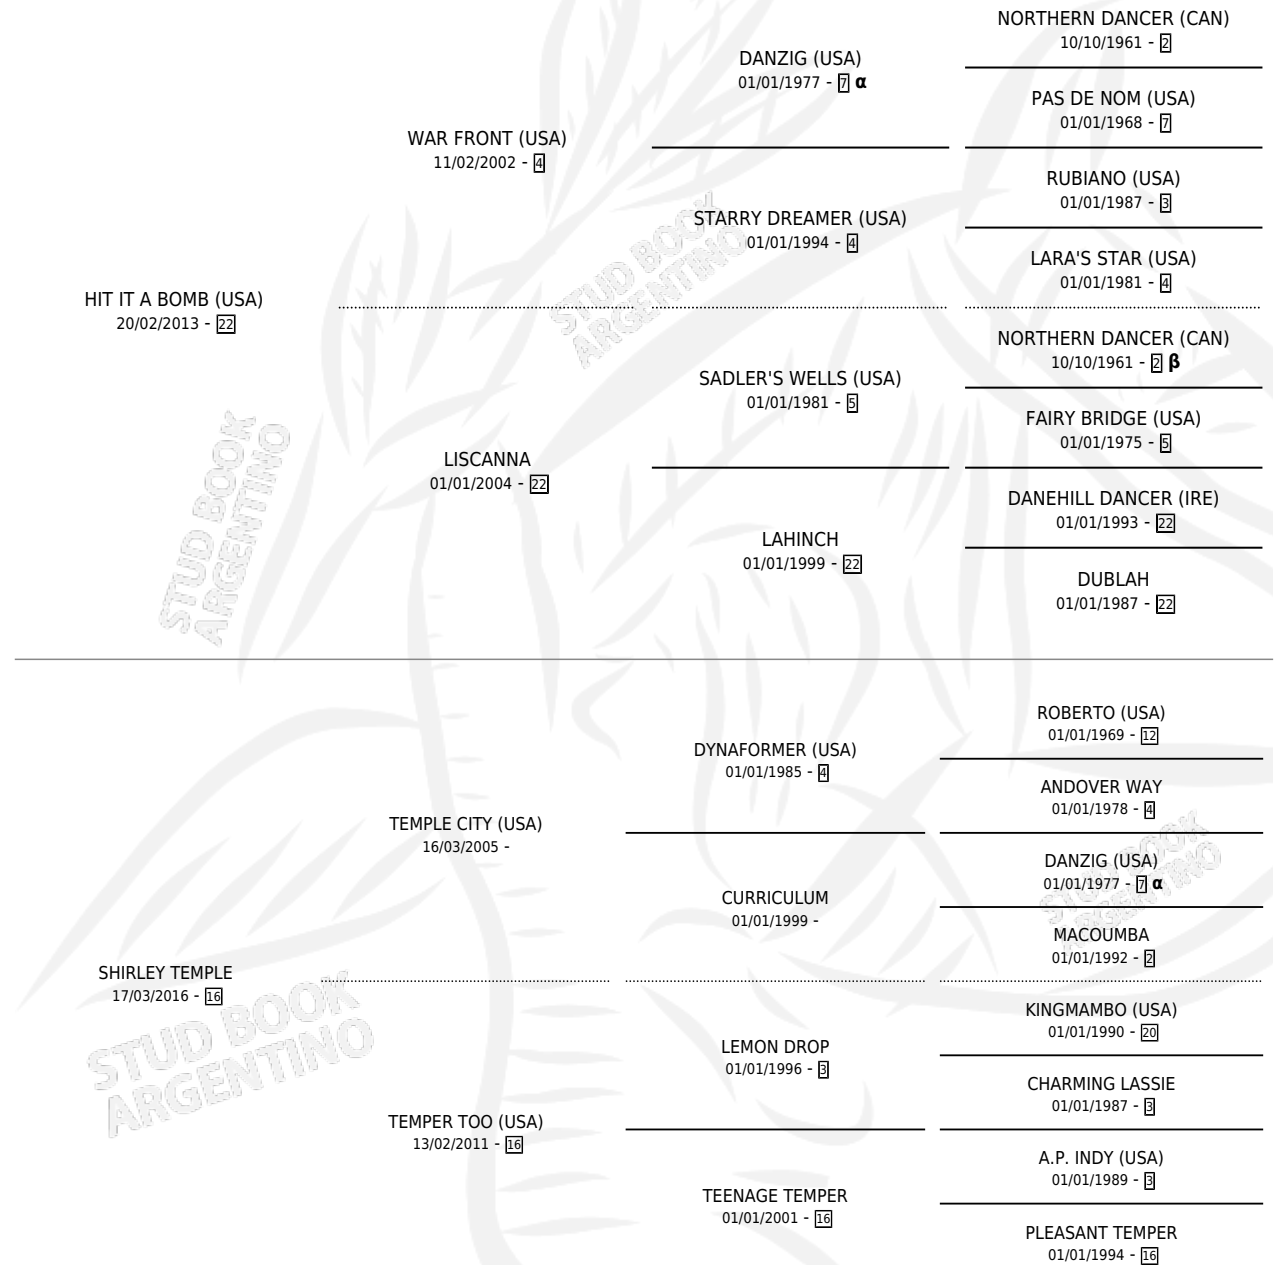

TEMPLE HIT

por HIT IT A BOMB (USA) y SHIRLEY TEMPLE por TEMPLE CITY (USA)

Argentina · Hembra · Zaino · SP · 18/10/2023
Familia 16-g · Volumen 45

ESTADO

TIPIFICACIÓN SANGUÍNEA	X
TIPIFICACIÓN POR ADN	✓
PASAPORTE	✓
IDENTIFICACIÓN POR MICROCHIP	✓
REPRODUCTOR	X

Lugar de nacimiento: Firmamento
Criador: Firmamento

PEDIGREE

INBREEDING : α, β

TEMPLE HIT

Datos oficiales del Stud Book Argentino

Documento generado el 04/05/2026

studbook.org.ar