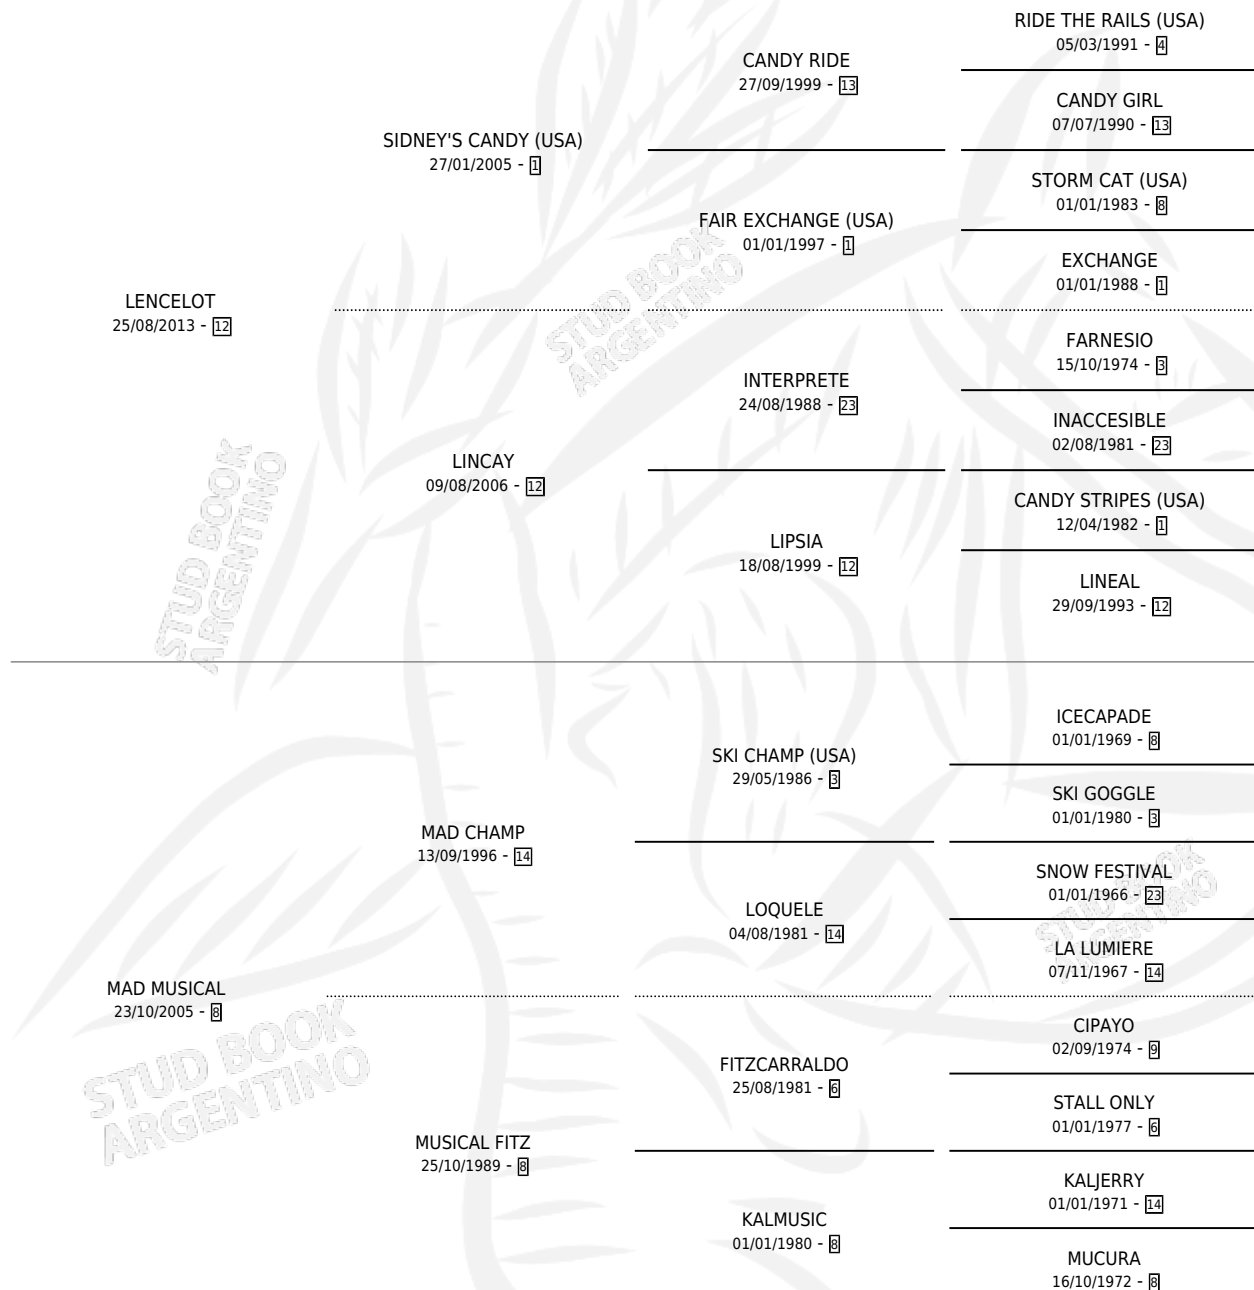

LADY MUSICAL

por LENCELOT y MAD MUSICAL por MAD CHAMP

Argentina · Hembra · Tordillo · SP · 25/10/2023
Familia 8-f · Volumen 45

ESTADO

TIPIFICACIÓN SANGUÍNEA	X
TIPIFICACIÓN POR ADN	✓
PASAPORTE	✓
IDENTIFICACIÓN POR MICROCHIP	✓
REPRODUCTOR	X

Lugar de nacimiento: Los Bayitos

Criador: Prestifilippo Enrique Hernan

PEDIGREE

LADY MUSICAL

Datos oficiales del Stud Book Argentino

Documento generado el 14/05/2026

studbook.org.ar