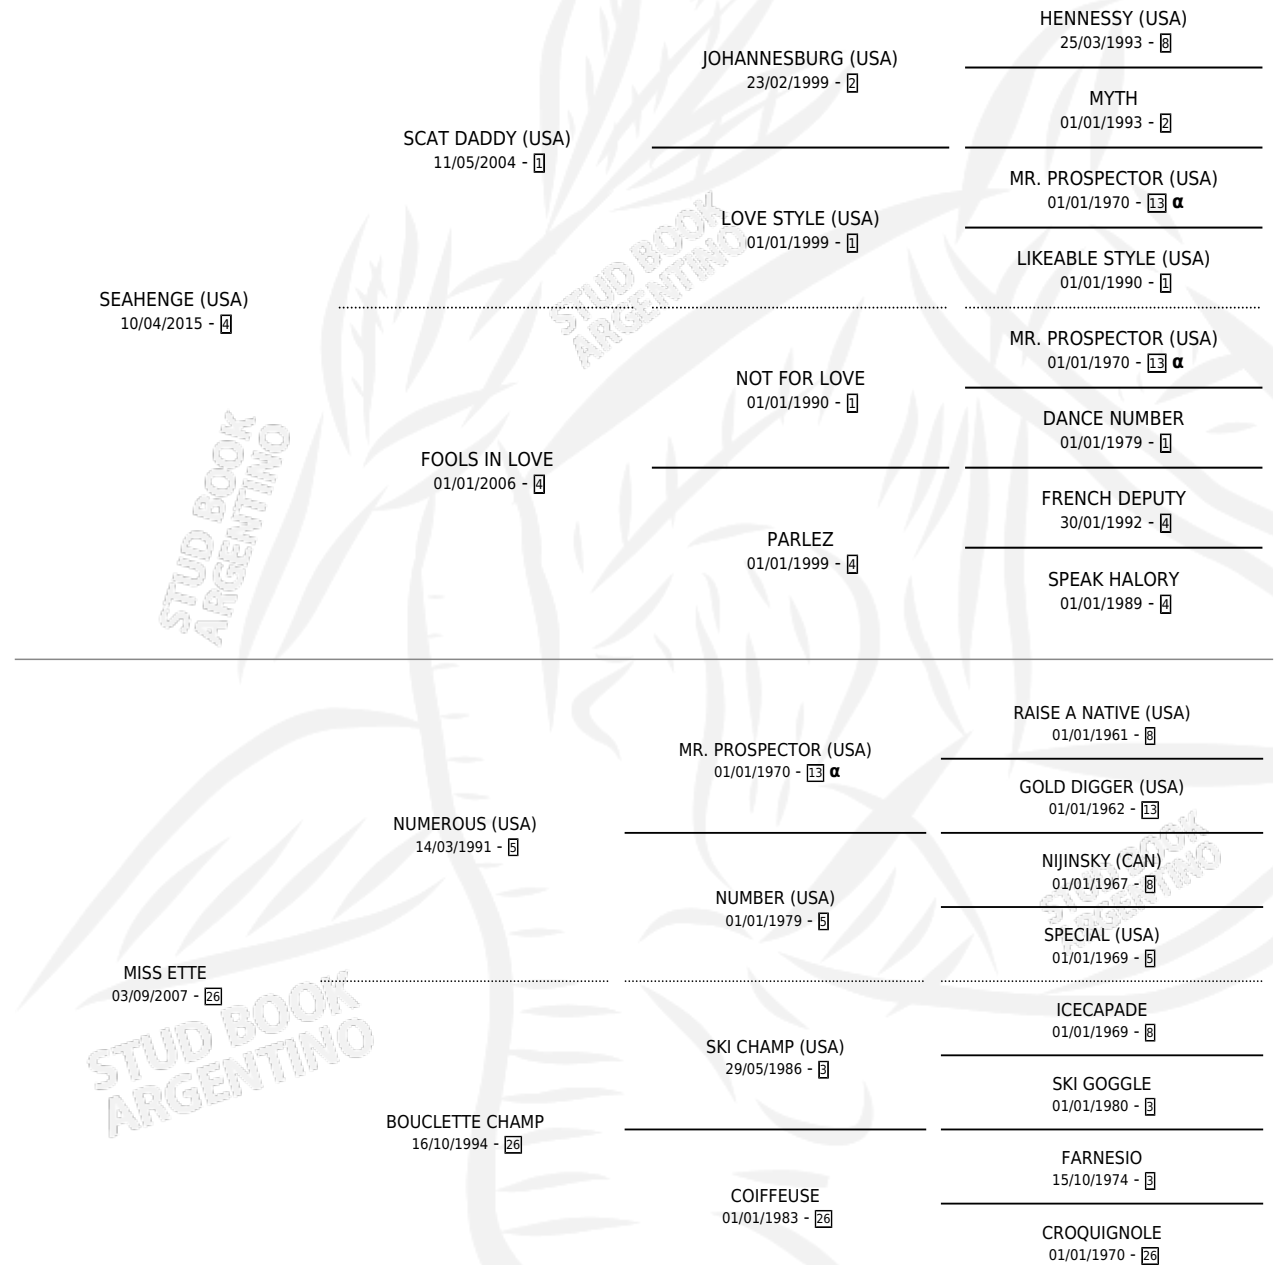

SEA ETTE

por SEAHENGE (USA) y MISS ETTE por NUMEROUS (USA)

Argentina · Hembra · Zaino · SP · 21/10/2023
Familia 26 · Volumen 45

ESTADO

TIPIFICACIÓN SANGUÍNEA	X
TIPIFICACIÓN POR ADN	✓
PASAPORTE	✓
IDENTIFICACIÓN POR MICROCHIP	✓
REPRODUCTOR	X

Lugar de nacimiento: Firmamento

Criador: Firmamento

PEDIGREE

INBREEDING : α

SEA ETTE

Datos oficiales del Stud Book Argentino

Documento generado el 14/05/2026

studbook.org.ar