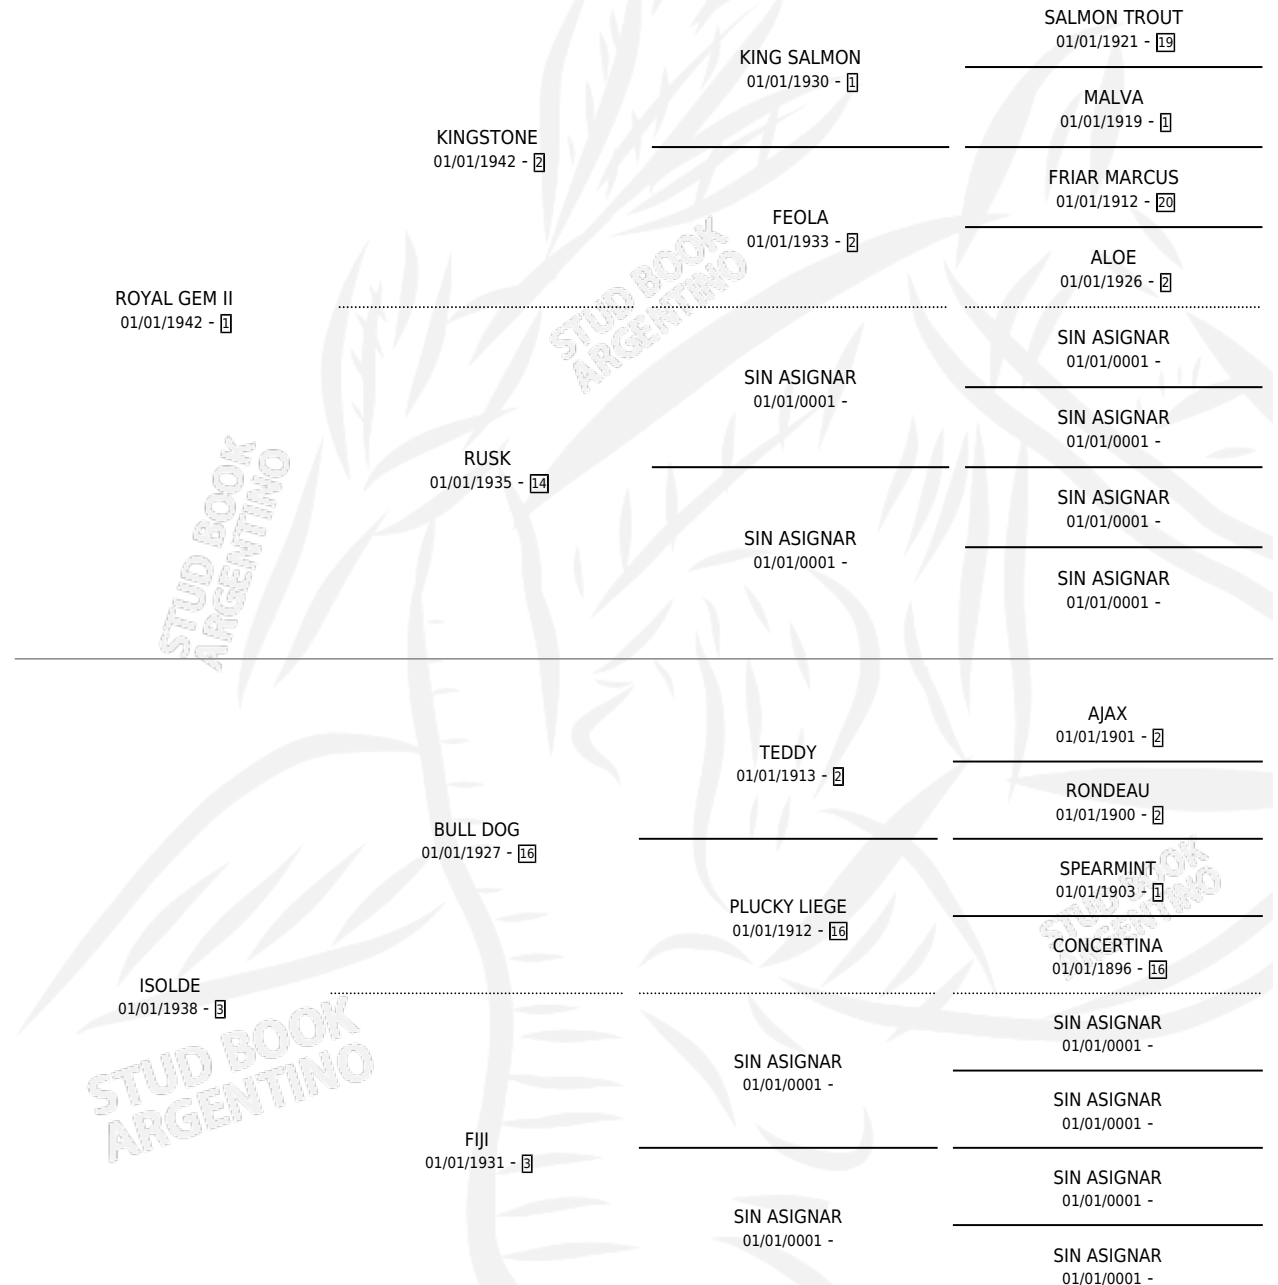

DARK STAR

por ROYAL GEM II y ISOLDE por BULL DOG

Argentina · Macho · Zaino · SP · 01/01/1950
Familia 3 · Volumen 20

ESTADO

TIPIFICACIÓN SANGUÍNEA	X
TIPIFICACIÓN POR ADN	X
PASAPORTE	X
IDENTIFICACIÓN POR MICROCHIP	X
REPRODUCTOR	X

Lugar de nacimiento: Campo particular

Criador: Sin dato

~

HIJOS

	MACHOS	HEMBRAS
14 NACIERON	1	13
SIN ACTUACIONES		

PEDIGREE

DARK STAR

Datos oficiales del Stud Book Argentino