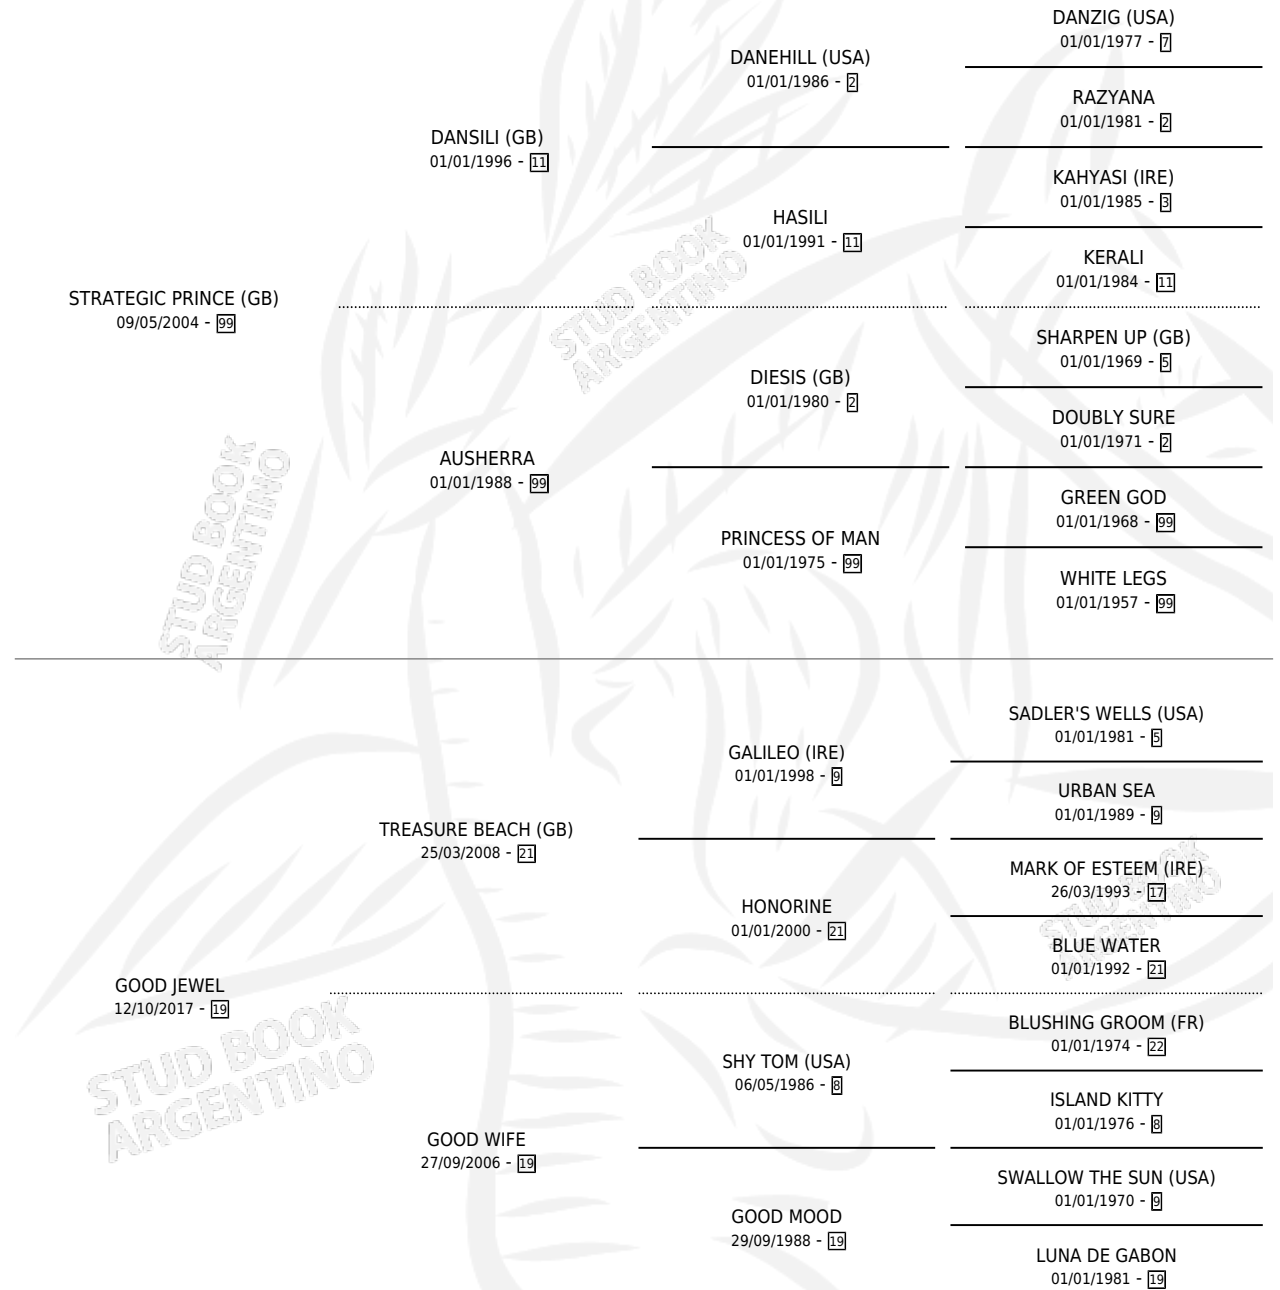

GOOD DIAMONT

por **STRATEGIC PRINCE (GB)** y **GOOD JEWEL** por **TREASURE BEACH (GB)**

Argentina · Macho · Alazan · SP · 20/10/2023
Familia 19-c · Volumen 45

ESTADO

TIPIFICACIÓN SANGUÍNEA	X
TIPIFICACIÓN POR ADN	✓
PASAPORTE	✓
IDENTIFICACIÓN POR MICROCHIP	✓
REPRODUCTOR	X

Lugar de nacimiento: Alentue
Criador: Santa Elena Del Oeste S.A.

PEDIGREE

GOOD DIAMONT

Datos oficiales del Stud Book Argentino

Documento generado el 27/05/2026

studbook.org.ar